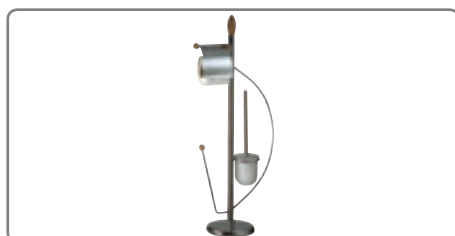

STAND-WC-GARNITUR "MODERN"

- Mit Rollenhalter und WC-Bürste
- Höhe 860 mm

F70115201-200 chrom/buche

F70115894-01 Ersatzbürste mit Stiel

37,80

11,60