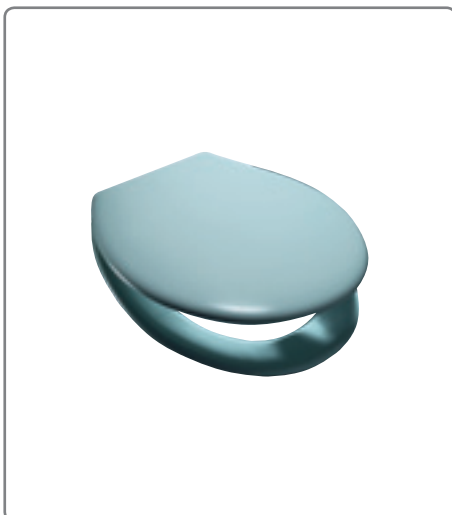

- Duroplast
- Mit verstellbarer Befestigung

F0959-00 weiss

23,30

WC-SITZ NEPTUN

- Duroplast
- Mit hochwertiger Edelstahlbef.
- Mit Schnellmontagemutter

F2010201-00 weiss (Objektauglich)

34,10

WC-SITZ COMET