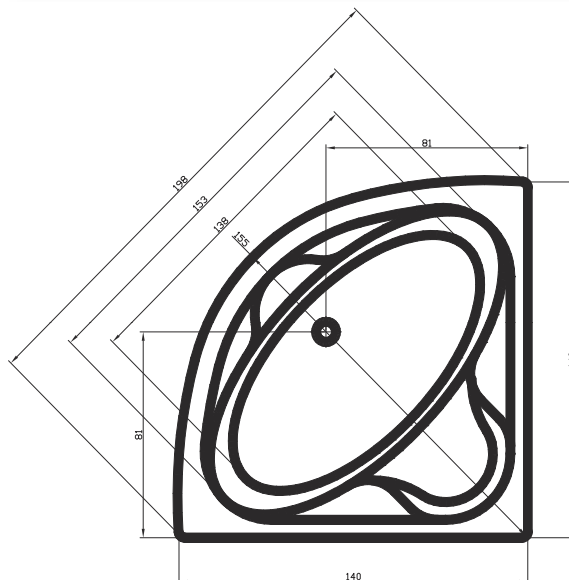

MACAO M 800/900

Mineralguss

Symbolfoto / Ablauf lt. Skizze

L800 x B800 x T30 mm
L900 x B900 x T30 mm

L800 x B800 x T30 mm
L900 x B900 x T30 mm

Rundbrausetasse 800 x 800 x 30 / 900 x 900 x 30
Radius 550, weiss, inkl. FüÙe

- Flach aus gegossenem Marmor
- Ablauföffnung 90 mm

F8000062 (800 x 800 x 30)
F8000063 (900 x 900 x 30)

302,00
320,00

VENUS 1400

L1400 x B1400 mm

Eckbadewanne 1400 x 1400

- Aus Acryl/ABS
- Ohne Ventil, inklusive Fußgestell, ohne Schürze
- Wasserkapazität 170 Liter

F656246-01

227,00

L1400 x B1400 mm