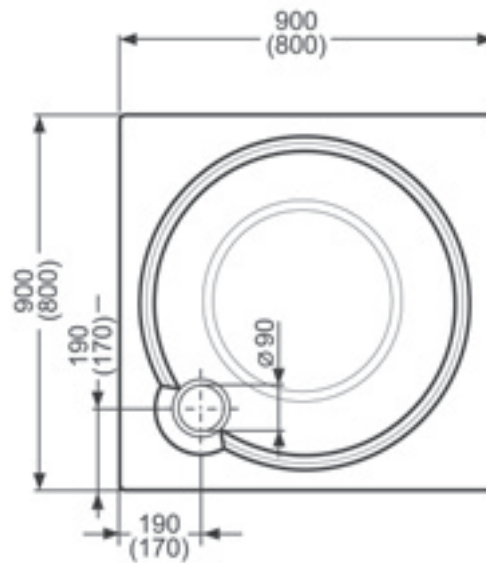

MACAO M 800/900

Mineralguss

Symbolfoto / Ablauf lt. Skizze

L800 x B800 x T30 mm
L900 x B900 x T30 mm

L800 x B800 x T30 mm
L900 x B900 x T30 mm

Rundbrausetasse 800 x 800 x 30 / 900 x 900 x 30
Radius 550, weiss, inkl. FüÙe

- Flach aus gegossenem Marmor
- Ablauföffnung 90 mm

F8000062 (800 x 800 x 30)
F8000063 (900 x 900 x 30)

302,00
320,00

VENUS 1400

L1400 x B1400 mm

Eckbadewanne 1400 x 1400

- Aus Acryl/ABS
- Ohne Ventil, inklusive Fußgestell, ohne Schürze
- Wasserkapazität 170 Liter

F656246-01

227,00

L1400 x B1400 mm