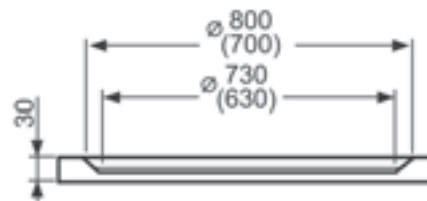

MACAO M 800/900

Mineralguss

Symbolfoto / Ablauf lt. Skizze

L800 x B800 x T30 mm
L900 x B900 x T30 mm

L800 x B800 x T30 mm
L900 x B900 x T30 mm

Rundbrausetasse 800 x 800 x 30 / 900 x 900 x 30
Radius 550, weiss, inkl. FüÙe

- Flach aus gegossenem Marmor
- Ablauföffnung 90 mm

F8000062 (800 x 800 x 30)
F8000063 (900 x 900 x 30)

302,00
320,00

VENUS 1400

L1400 x B1400 mm

Eckbadewanne 1400 x 1400

- Aus Acryl/ABS
- Ohne Ventil, inklusive Fußgestell, ohne Schürze
- Wasserkapazität 170 Liter

F656246-01

227,00

L1400 x B1400 mm