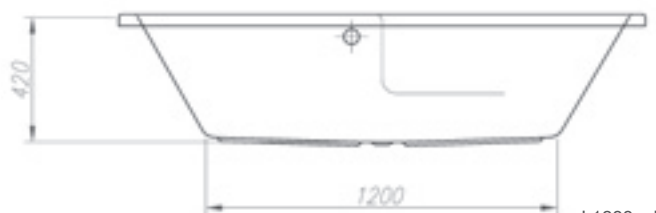

L1800 x B800 mm

L1800 x B800 mm