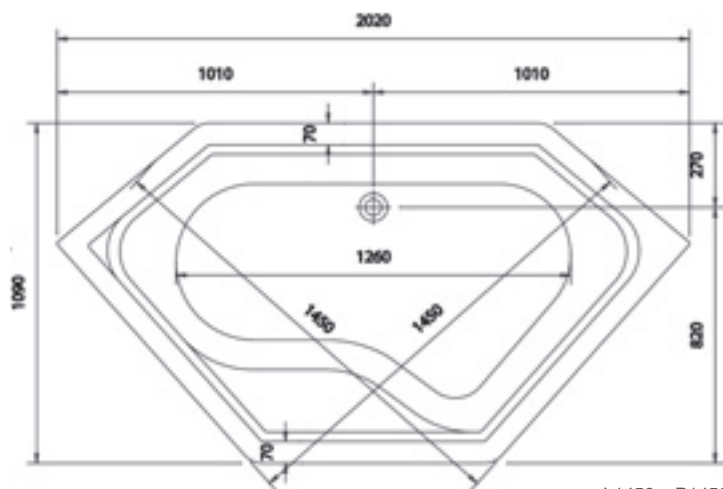

Ab- und Überlaufgarnitur

F765140

67,00

L1900 x B1200 mm

BERMUDA 1800

Ø 1800 mm

Achteckbadewanne 1800

- Inklusive Fußgestell, ohne Schürze
- Wasserkapazität 480 Liter

630,00

Eckbadewanne 1450 x 1450

- Inklusive Fußgestell, ohne Schürze
- Wasserkapazität 210 Liter

F2015145-01

498,00

BALI 1450

L1450 x B1450 mm

L1450 x B1450 mm