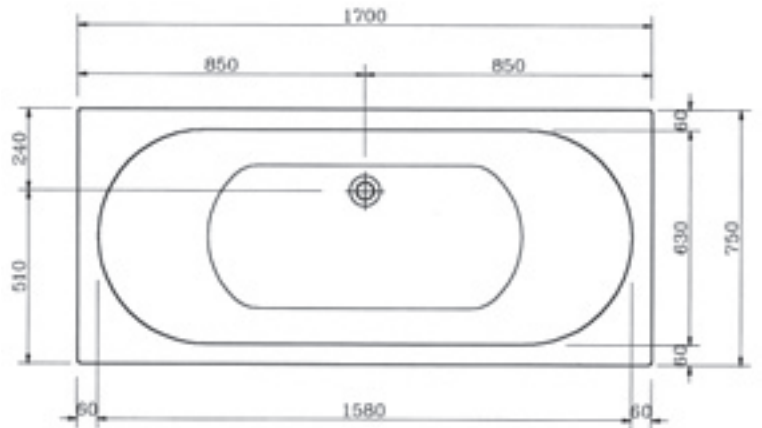

Ab- und Überlaufgarnitur

F765140

67,00

L1900 x B1200 mm

BERMUDA 1800

Ø 1800 mm

Achteckbadewanne 1800

- Inklusive Fußgestell, ohne Schürze
- Wasserkapazität 480 Liter

CEYLON 1950

L1950 x B900 mm

L1950 x B900 mm

Sechseckbadewanne 1950 x 900

- Inklusive Fußgestell, ohne Schürze
- Wasserkapazität 200 Liter

F2015195-01

538,00

NAXOS 1800

L1800 x B800 mm

L1800 x B800 mm

Achteckbadewanne 1800 x 800

- Inklusive Fußgestell, ohne Schürze
- Wasserkapazität 200 Liter

F2015888-01

370,00

Duo-Badewanne 1700 x 750

- Inklusive Fußgestell, ohne Schürze
- Wasserkapazität 180 Liter

F2015975-01

268,00

MADAGASKAR 1700

L1700 x B750 mm

L1700 x B750 mm

Duo-Badewanne 1800 x 800

- Inklusive Fußgestell, ohne Schürze
- Wasserkapazität 240 Liter

F2015980-01