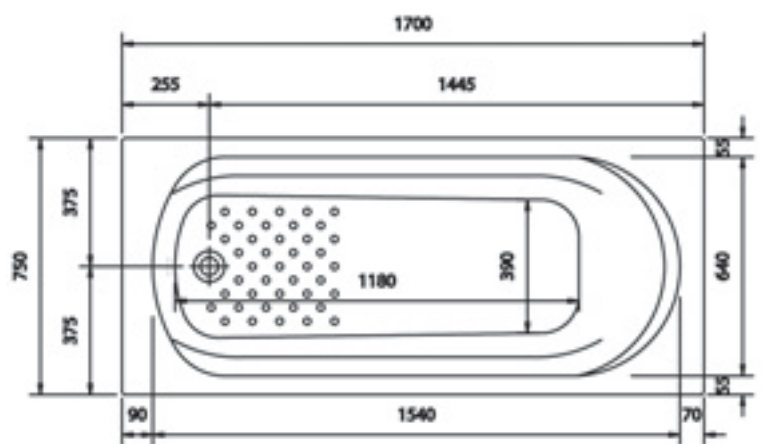

Ab- und Überlaufgarnitur

F765140

67,00

L1900 x B1200 mm

BERMUDA 1800

Ø 1800 mm

Achteckbadewanne 1800

- Inklusive Fußgestell, ohne Schürze
- Wasserkapazität 480 Liter

F2015818-01

988,00

Ø 1800 mm

SUMATRA 1400

L1400 x B1400 mm

L1400 x B1400 mm

Eckbadewanne 1400 x 1400

- Inklusive Fußgestell, ohne Schürze
- Wasserkapazität 220 Liter

L1800 x B800 mm

L1800 x B800 mm

Körperformbadewanne 1800 x 800

- Inklusive Fußgestell, ohne Schürze
- Wasserkapazität 185 Liter

F2015180-01

351,00

RHODOS 1800

L1800 x B800 mm

L1800 x B800 mm

Körperformbadewanne 1700 x 750 mit Rutsicherheitsnoppen

- Inklusive Fußgestell, ohne Schürze
- Wasserkapazität 175 Liter

F2015177-01

273,00

CAPRI DELUXE 1700

L1700 x B750 mm

L1700 x B750 mm