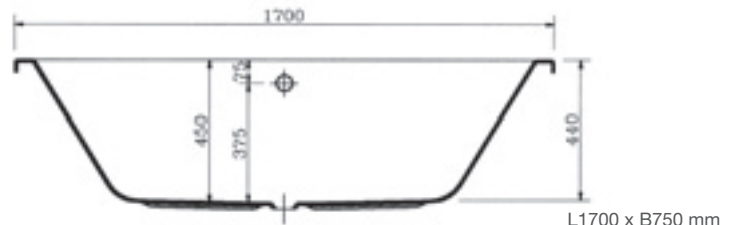

L1700 x B750 mm

L1700 x B750 mm