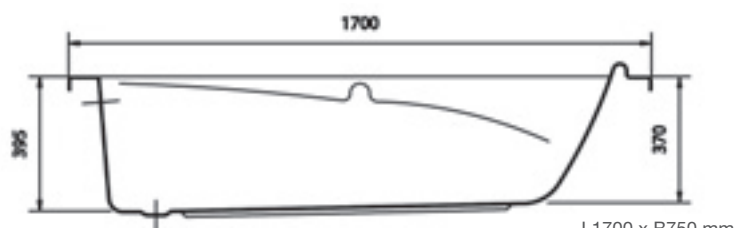

L1800 x B800 mm

Körperformbadewanne 1700 x 750 mit Rutsicherheitsnoppen

- Inklusive Fußgestell, ohne Schürze
- Wasserkapazität 175 Liter

F2015177-01

273,00

CAPRI DELUXE 1700

L1700 x B750 mm

L1700 x B750 mm