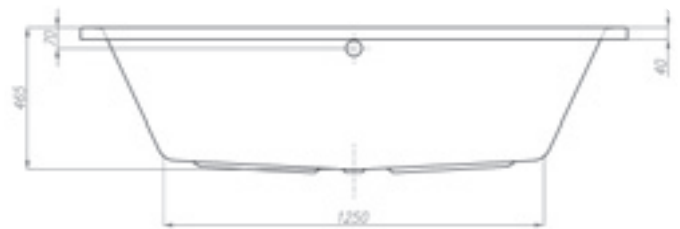

361,10

SYLT 1350

L1350 x B1350 mm

L1350 x B1350 mm

Duo-Badewanne 1800 x 800 x 470

- Ohne Fußgestell, ohne Schürze
- Wasserkapazität 240 Liter

F180240-01

425,00

TIMOR 1800

L1800 x B800 mm x 470 mm

L1800 x B800 mm x 470 mm

Duo-Badewanne 1800 x 800 x 630

- Inklusive Schürze
- Wasserkapazität 240 Liter

F928320-01

1.050,00

TIMOR 1800 MIT SCHÜRZE