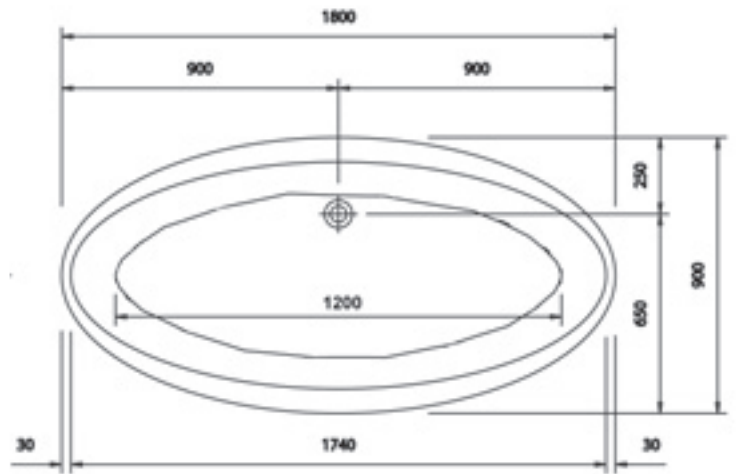

TIMOR 1800

L1800 x B800 mm x 470 mm

L1800 x B800 mm x 470 mm

Duo-Badewanne 1800 x 800 x 630

- Inklusive Schürze
- Wasserkapazität 240 Liter

F928320-01

1.050,00

TIMOR 1800 MIT SCHÜRZE

L1800 x B800 mm x 630 mm

L1800 x B800 mm x 630 mm

Ovalbadewanne 1800 x 900

- Inklusive Fußgestell, ohne Schürze
- Wasserkapazität 220 Liter

F2015189-01

483,00

KUBA 1800

L1800 x B900 mm

L1800 x B900 mm

Ovalbadewanne 1900 x 900

- Inklusive Fußgestell, ohne Schürze
- Wasserkapazität 180 Liter

F2015199-01

541,00

LANZAROTE 1900

L1900 x B900 mm

L1900 x B900 mm