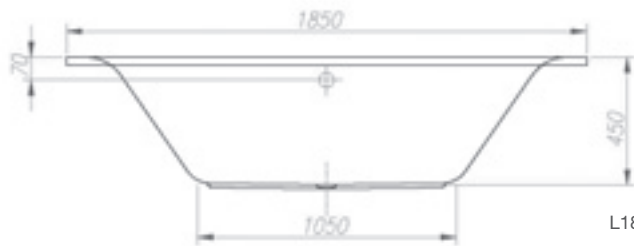

L1850 x B900 mm

L1850 x B900 mm