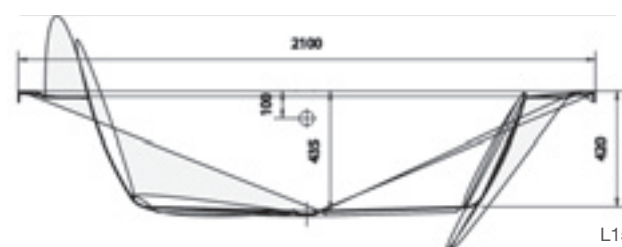

L1500 x B1500 mm

- Inklusive Fußgestell, ohne Schürze
- Wasserkapazität 280 Liter

F2015150-01

630,00