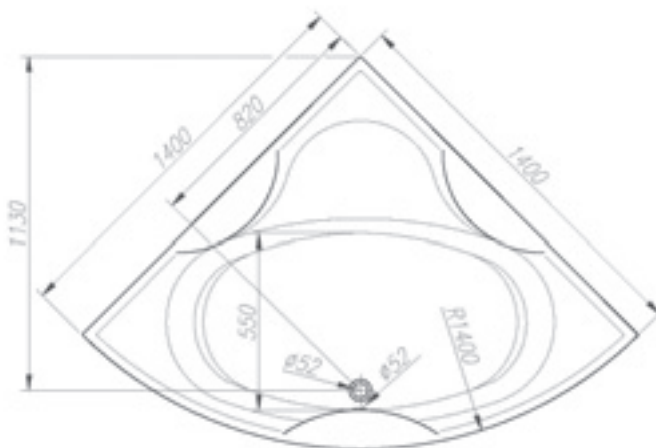

L1490 x B1490 x 470 mm

L1490 x B1490 x 470 mm

Eckbadewanne 1400 x 1400

- Ohne Fußgestell, ohne Schürze
- Wasserkapazität 260 Liter

F951420-01

580,00

HAWAI 1400

L1400 x B1400 mm

L1400 x B1400 mm

CALYPSO 1400

L1400 x B1400 mm

L1400 x B1400 mm

Eckbadewanne 1400 x 1400

- Inklusive Fußgestell, ohne Schürze
- Wasserkapazität 220 Liter

F2015144-01

514,00