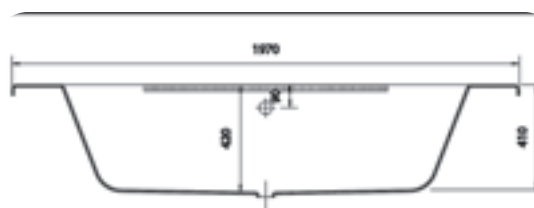

Eckbadewanne 1400 x 1400

- Inklusive Fußgestell, ohne Schürze
- Wasserkapazität 220 Liter

F2015240-01

551,00

SAMOS 1400

L1400 x B1400 mm

L1400 x B1400 mm

MALI 1400

Eckbadewanne 1400 x 1400 x 445

- Ohne WannenfüÙe, ohne Schürze (bitte sep. mitbestellen!)
- Wasserkapazität 230 Liter

F6618-000

668,00

Acryl-Schürze zu MALI 1400

- Mit Schürzenbefestigung
- Ohne Tragegestell (bitte sep. mitbestellen!)