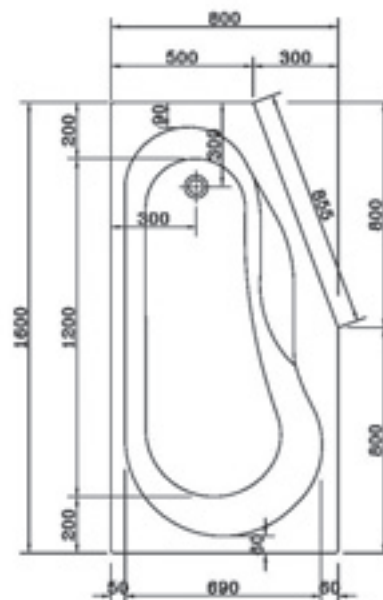

F2015275-01

424,00

L1600 x B800 mm

L1600 x B800 mm

MAINAU 1600 LINKS

Raumsparwanne 1600 x 800 links

- Mit ergonomierter Rückenpartie
- Inklusive Fußgestell, ohne Schürze
- Wasserkapazität 175 Liter

F2015375-01

424,00

L1600 x B800 mm

L1600 x B800 mm

Ovalbadewanne 1850 x 900

- Inklusive Fußgestell, ohne Schürze
- Wasserkapazität 250 Liter

F185090-01

660,00

Ab- und Überlaufgarnitur