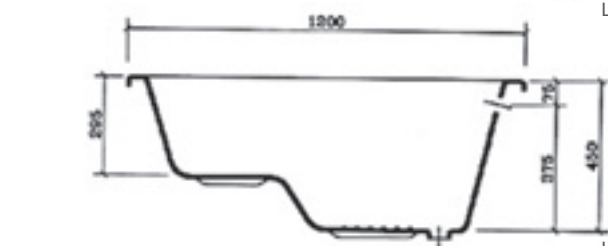

L1600 x B700 mm

Körperformbadewanne 1600 x 700

- Inklusive Fußgestell, ohne Schürze
- Wasserkapazität 160 Liter

F2015167-01

228,00

KORFU 1200

L1200 x B700 mm

L1200 x B700 mm