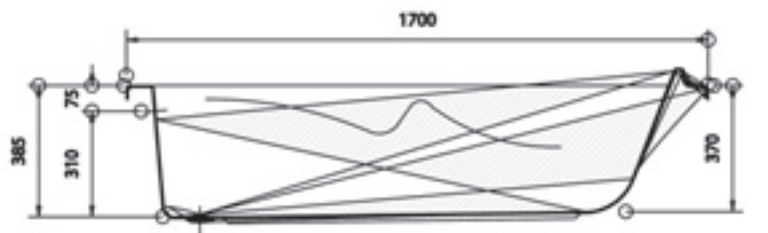

CAPRI 1700

Körperformbadewanne 1700 x 750

- Inklusive Fußgestell, ohne Schürze
- Wasserkapazität 175 Liter

F2015170-01

228,00

L1700 x B750 mm

L1700 x B750 mm

Körperformbadewanne 1700 x 750