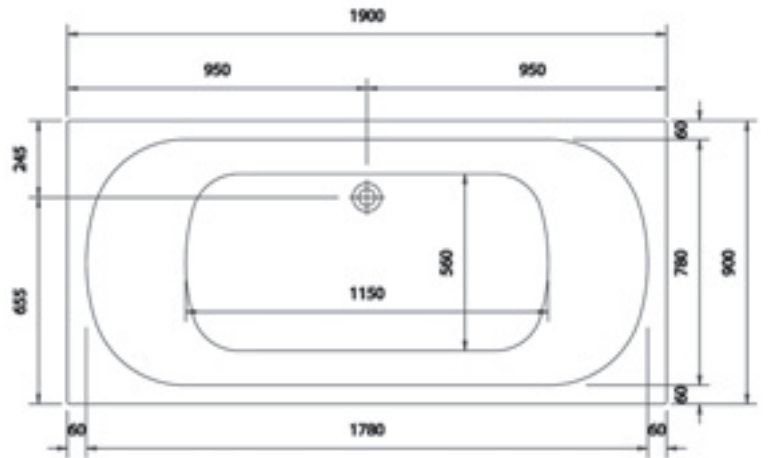

Ab- und Überlaufgarnitur

F765140

67,00

L1900 x B1200 mm

BERMUDA 1800

Ø 1800 mm

Achteckbadewanne 1800

- Inklusive Fußgestell, ohne Schürze
- Wasserkapazität 480 Liter

F2015975-01

268,00

MADAGASKAR 1700

L1700 x B750 mm

L1700 x B750 mm

Duo-Badewanne 1800 x 800

- Inklusive Fußgestell, ohne Schürze
- Wasserkapazität 240 Liter

F2015980-01

448,00

MADAGASKAR 1800

L1800 x B800 mm

L1800 x B800 mm

MADAGASKAR 1900

Duo-Badewanne 1900 x 900

- Inklusive Fußgestell, ohne Schürze
- Wasserkapazität 285 Liter

F2015990-01

512,00

L1900 x B900 mm

L1900 x B900 mm

MAUI 1800

Körperformbadewanne 1800 x 800

- Ohne Fußgestell, ohne Schürze
- Wasserkapazität 230 Liter, Stützlast Griffe 350 kg

F951480-01

413,00