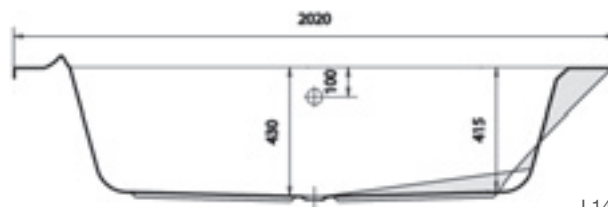

630,00

Eckbadewanne 1450 x 1450

- Inklusive Fußgestell, ohne Schürze
- Wasserkapazität 210 Liter

F2015145-01

498,00

BALI 1450

L1450 x B1450 mm

L1450 x B1450 mm