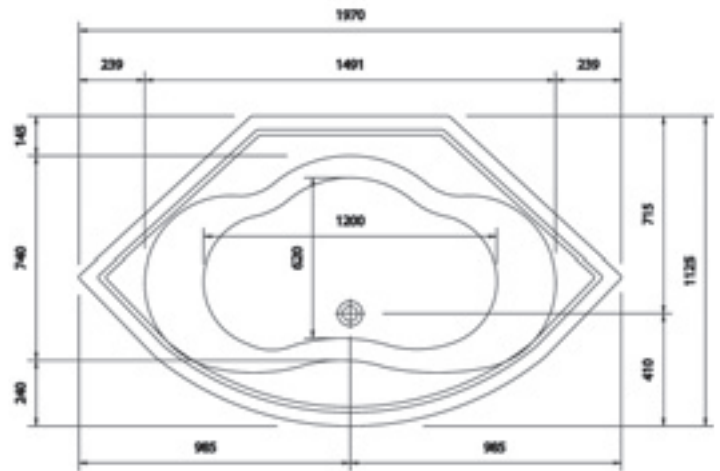

# BADEN

PREMIUM | BASIC

MARTINIQUE 1900

L1900 x B1200 mm

Eckbadewanne 1900 x 1200

- Inklusive Fußgestell, ohne Schürze
- Wasserkapazität 320 Liter

F190120-01

880,00

Ab- und Überlaufgarnitur

F765140

67,00

L1900 x B1200 mm

BERMUDA 1800

Ø 1800 mm

Achteckbadewanne 1800

- Inklusive Fußgestell, ohne Schürze
- Wasserkapazität 480 Liter

F2015818-01

988,00

Ø 1800 mm

SUMATRA 1400

L1400 x B1400 mm

L1400 x B1400 mm

Eckbadewanne 1400 x 1400

- Inklusive Fußgestell, ohne Schürze
- Wasserkapazität 220 Liter

L1490 x B1490 x 470 mm

L1490 x B1490 x 470 mm

Eckbadewanne 1400 x 1400

- Ohne Fußgestell, ohne Schürze
- Wasserkapazität 260 Liter

F951420-01

580,00

HAWAI 1400

L1400 x B1400 mm