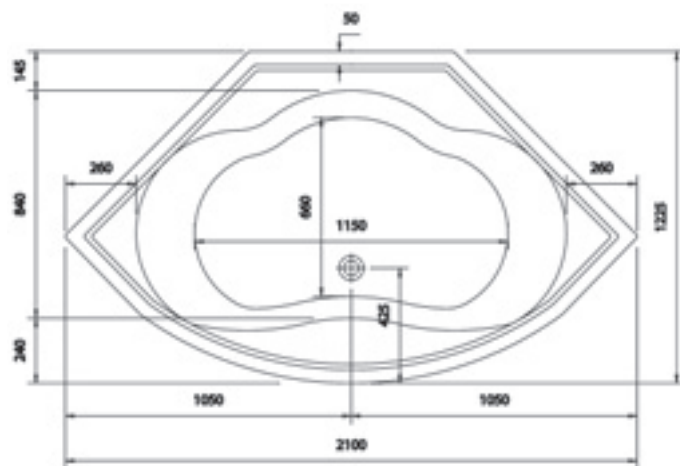

Ab- und Überlaufgarnitur

F765140

67,00

L1900 x B1200 mm

BERMUDA 1800

Ø 1800 mm

Achteckbadewanne 1800

- Inklusive Fußgestell, ohne Schürze
- Wasserkapazität 480 Liter

F2015818-01

988,00

Ø 1800 mm

SUMATRA 1400

L1400 x B1400 mm

L1400 x B1400 mm

Eckbadewanne 1400 x 1400

- Inklusive Fußgestell, ohne Schürze
- Wasserkapazität 220 Liter

F2015440-01

583,00

SUMATRA 1500

L1500 x B1500 mm

L1500 x B1500 mm

Eckbadewanne 1500 x 1500

- Inklusive Fußgestell, ohne Schürze
- Wasserkapazität 280 Liter

F2015150-01