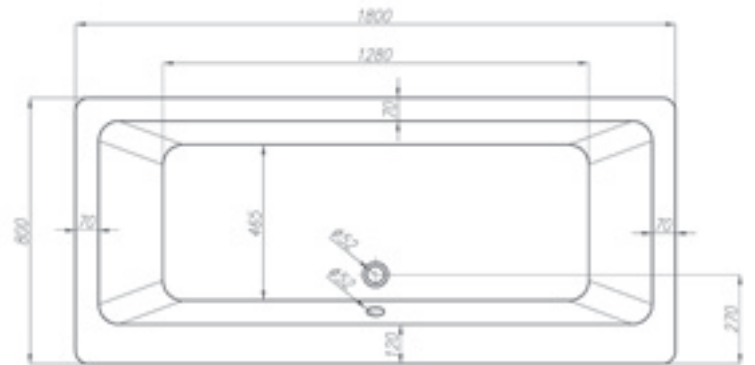

361,10

SYLT 1350

L1350 x B1350 mm

L1350 x B1350 mm

Duo-Badewanne 1800 x 800 x 470

- Ohne Fußgestell, ohne Schürze
- Wasserkapazität 240 Liter

F180240-01

425,00

TIMOR 1800

L1800 x B800 mm x 470 mm

L1800 x B800 mm x 470 mm

Duo-Badewanne 1800 x 800 x 630

- Inklusive Schürze
- Wasserkapazität 240 Liter

F928320-01

1.050,00

TIMOR 1800 MIT SCHÜRZE