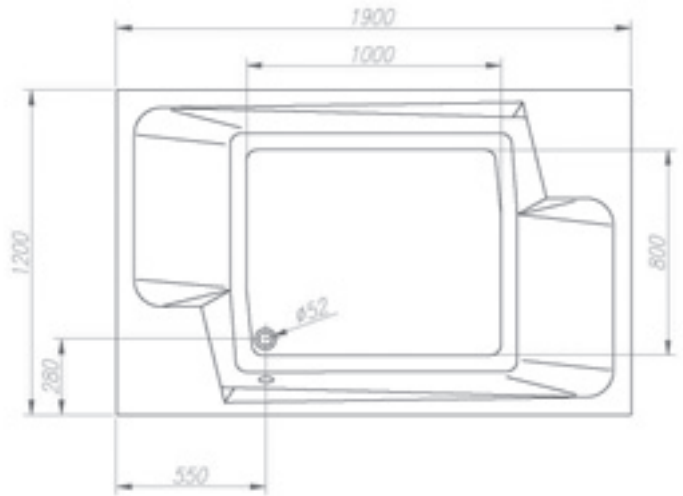

# BADEN

PREMIUM | BASIC

MARTINIQUE 1900

L1900 x B1200 mm

Eckbadewanne 1900 x 1200

- Inklusive Fußgestell, ohne Schürze
- Wasserkapazität 320 Liter

F190120-01

880,00

Ab- und Überlaufgarnitur

F765140

67,00

L1900 x B1200 mm

BERMUDA 1800

Ø 1800 mm

Achteckbadewanne 1800

- Inklusive Fußgestell, ohne Schürze
- Wasserkapazität 480 Liter

F2015818-01

988,00

Ø 1800 mm

SUMATRA 1400

L1400 x B1400 mm

L1400 x B1400 mm

Eckbadewanne 1400 x 1400

- Inklusive Fußgestell, ohne Schürze
- Wasserkapazität 220 Liter