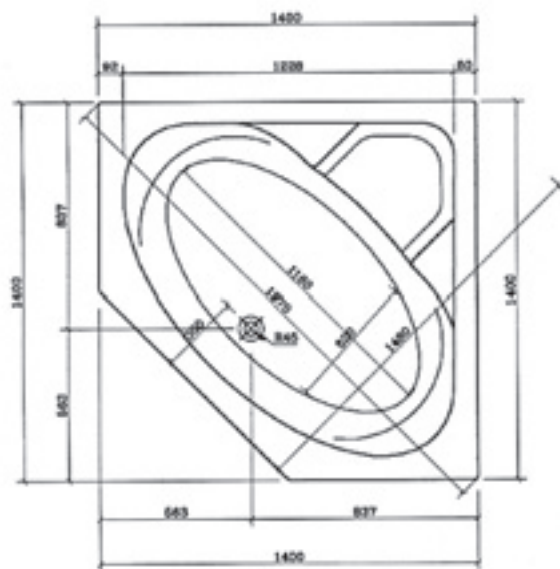

KORSIKA 1400

L1400 x B1400 mm