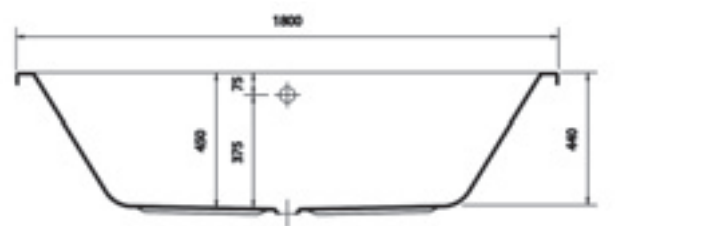

L1800 x B800 mm

L1800 x B800 mm

Achteckbadewanne 1800 x 800

- Inklusive Fußgestell, ohne Schürze
- Wasserkapazität 200 Liter

F2015888-01

370,00

Duo-Badewanne 1700 x 750

- Inklusive Fußgestell, ohne Schürze
- Wasserkapazität 180 Liter

F2015975-01

268,00

MADAGASKAR 1700

L1700 x B750 mm

L1700 x B750 mm

Duo-Badewanne 1800 x 800

- Inklusive Fußgestell, ohne Schürze
- Wasserkapazität 240 Liter

F2015980-01

448,00

MADAGASKAR 1800

L1800 x B800 mm

L1800 x B800 mm

MADAGASKAR 1900

Duo-Badewanne 1900 x 900

- Inklusive Fußgestell, ohne Schürze
- Wasserkapazität 285 Liter

F2015990-01