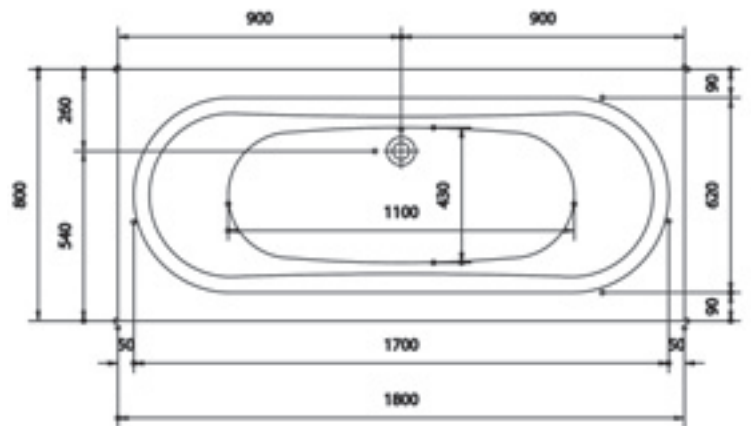

L1800 x B800 mm

L1800 x B800 mm

Körperformbadewanne 1800 x 800

- Inklusive Fußgestell, ohne Schürze
- Wasserkapazität 185 Liter

F2015180-01

351,00

RHODOS 1800

L1800 x B800 mm