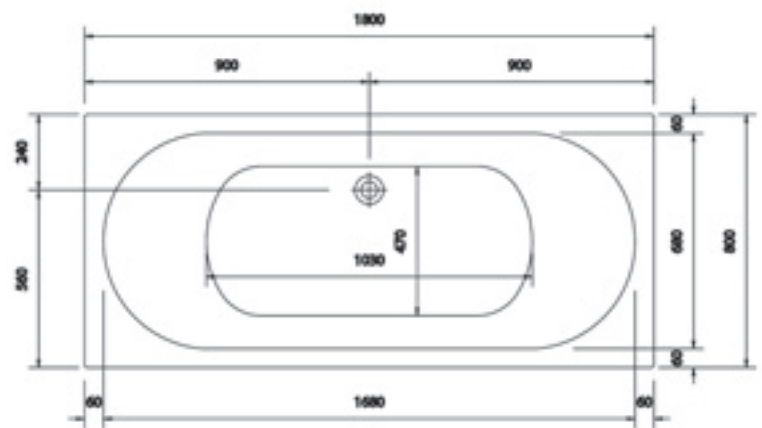

Ab- und Überlaufgarnitur

F765140

67,00

L1900 x B1200 mm

BERMUDA 1800

Ø 1800 mm

Achteckbadewanne 1800

- Inklusive Fußgestell, ohne Schürze
- Wasserkapazität 480 Liter

L1800 x B800 mm

L1800 x B800 mm

Achteckbadewanne 1800 x 800

- Inklusive Fußgestell, ohne Schürze
- Wasserkapazität 200 Liter

F2015888-01

370,00

Duo-Badewanne 1700 x 750

- Inklusive Fußgestell, ohne Schürze
- Wasserkapazität 180 Liter

F2015975-01

268,00

MADAGASKAR 1700

L1700 x B750 mm

L1700 x B750 mm

Duo-Badewanne 1800 x 800

- Inklusive Fußgestell, ohne Schürze
- Wasserkapazität 240 Liter

F2015980-01

448,00

MADAGASKAR 1800

L1800 x B800 mm

L1800 x B800 mm

MADAGASKAR 1900

Duo-Badewanne 1900 x 900

- Inklusive Fußgestell, ohne Schürze
- Wasserkapazität 285 Liter

F2015990-01