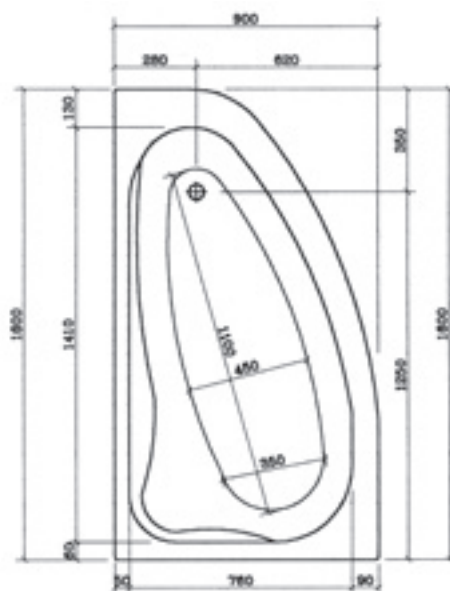

KORSIKA 1400

L1400 x B1400 mm

L1400 x B1400 mm

Eckbadewanne 1400 x 1400

- Inklusive Fußgestell, ohne Schürze
- Wasserkapazität 220 Liter

F2015140-01

389,00

Raumsparwanne 1600 x 900 rechts

- Inklusive Fußgestell, ohne Schürze
- Wasserkapazität 190 Liter

F2015160-01

434,00

KRETA 1600 RECHTS

L1600 x B900 mm

L1600 x B900 mm

Raumsparwanne 1600 x 900 links

- Inklusive Fußgestell, ohne Schürze
- Wasserkapazität 190 Liter

F2015161-01

434,00

KRETA 1600 LINKS

L1600 x B900 mm

L1600 x B900 mm

MAINAU 1600 RECHTS

Raumsparwanne 1600 x 800 rechts

- Mit ergonomierter Rückenpartie
- Inklusive Fußgestell, ohne Schürze
- Wasserkapazität 175 Liter

F2015275-01

424,00

L1600 x B800 mm

L1600 x B800 mm

MAINAU 1600 LINKS

Raumsparwanne 1600 x 800 links

- Mit ergonomierter Rückenpartie
- Inklusive Fußgestell, ohne Schürze
- Wasserkapazität 175 Liter

F2015375-01