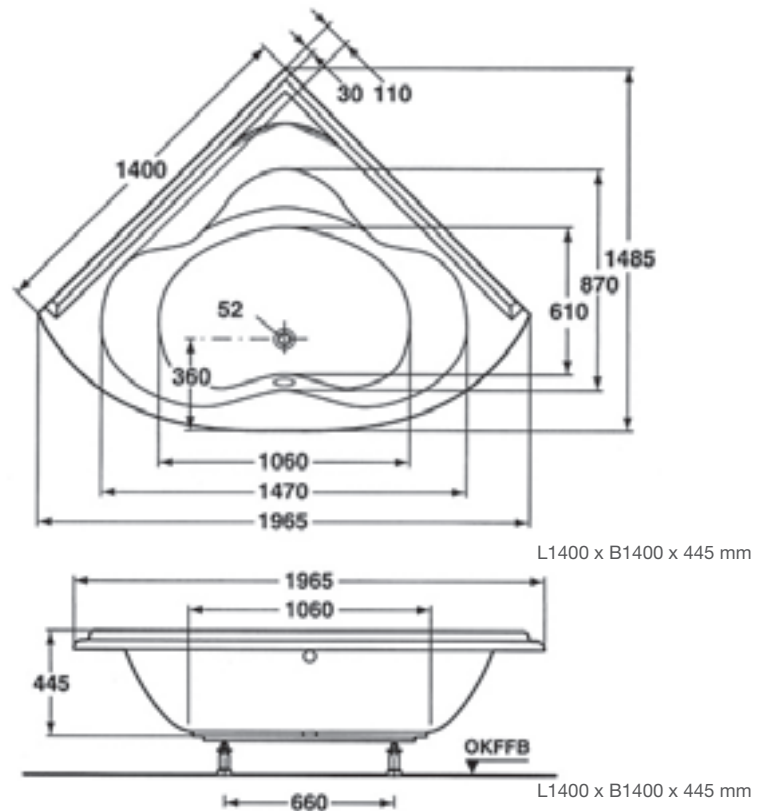

Eckbadewanne 1400 x 1400

- Inklusive Fußgestell, ohne Schürze
- Wasserkapazität 220 Liter

F2015240-01

551,00

SAMOS 1400

L1400 x B1400 mm

L1400 x B1400 mm

MALI 1400

Eckbadewanne 1400 x 1400 x 445

- Ohne WannenfüÙe, ohne Schürze (bitte sep. mitbestellen!)
- Wasserkapazität 230 Liter

F6618-000

668,00

Acryl-Schürze zu MALI 1400

- Mit Schürzenbefestigung
- Ohne Tragegestell (bitte sep. mitbestellen!)