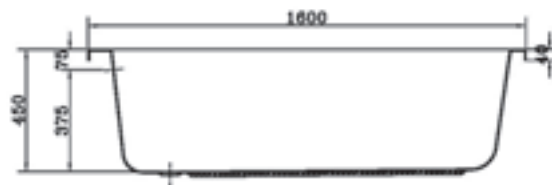

L1600 x B800 mm