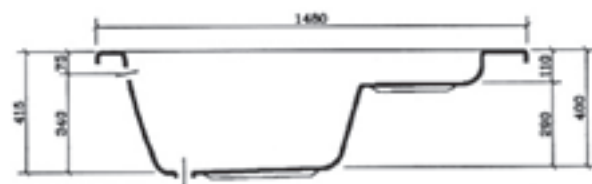

L1400 x B1400 mm

- Inklusive Fußgestell, ohne Schürze
- Wasserkapazität 220 Liter

F2015140-01

389,00