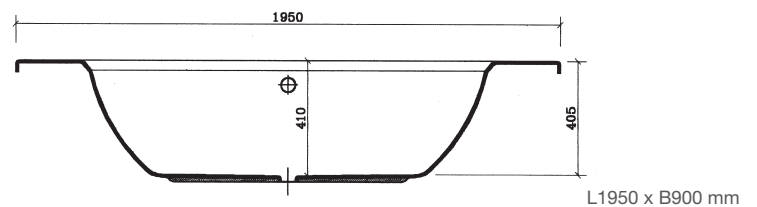

L1800 x B800 mm x 630 mm

L1800 x B800 mm x 630 mm

Ovalbadewanne 1800 x 900

- Inklusive Fußgestell, ohne Schürze
- Wasserkapazität 220 Liter

F2015189-01

483,00

KUBA 1800

L1800 x B900 mm

L1800 x B900 mm

Ovalbadewanne 1900 x 900

- Inklusive Fußgestell, ohne Schürze
- Wasserkapazität 180 Liter

F2015199-01

541,00

LANZAROTE 1900

L1900 x B900 mm

L1900 x B900 mm

CEYLON 1950

L1950 x B900 mm

L1950 x B900 mm

Sechseckbadewanne 1950 x 900

- Inklusive Fußgestell, ohne Schürze
- Wasserkapazität 200 Liter

F2015195-01

538,00

NAXOS 1800