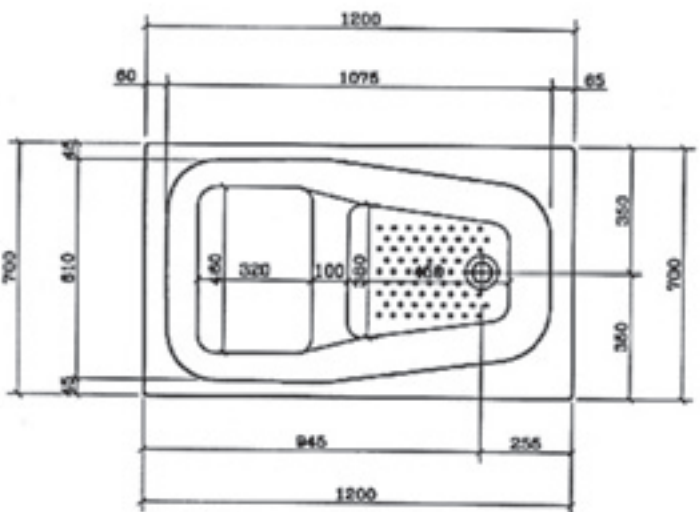

Ab- und Überlaufgarnitur

F765140

67,00

L1900 x B1200 mm

BERMUDA 1800

Ø 1800 mm

Achteckbadewanne 1800

- Inklusive Fußgestell, ohne Schürze
- Wasserkapazität 480 Liter

F2015818-01

988,00

Ø 1800 mm

SUMATRA 1400

L1400 x B1400 mm

L1400 x B1400 mm

Eckbadewanne 1400 x 1400

- Inklusive Fußgestell, ohne Schürze
- Wasserkapazität 220 Liter

F2015440-01

583,00

SUMATRA 1500

L1500 x B1500 mm

L1500 x B1500 mm

Eckbadewanne 1500 x 1500

- Inklusive Fußgestell, ohne Schürze
- Wasserkapazität 280 Liter

F2015150-01

L1600 x B700 mm

Körperformbadewanne 1600 x 700

- Inklusive Fußgestell, ohne Schürze
- Wasserkapazität 160 Liter

F2015167-01

228,00

KORFU 1200

L1200 x B700 mm

L1200 x B700 mm