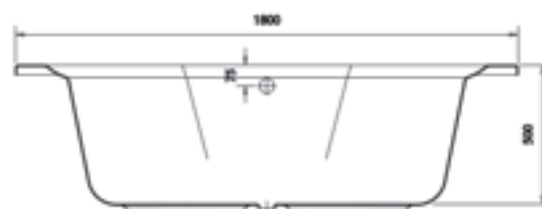

Ab- und Überlaufgarnitur

F765140

67,00

L1900 x B1200 mm

BERMUDA 1800

Ø 1800 mm

Achteckbadewanne 1800

- Inklusive Fußgestell, ohne Schürze
- Wasserkapazität 480 Liter

F2015818-01

988,00

Ø 1800 mm

SUMATRA 1400

L1400 x B1400 mm

L1400 x B1400 mm

Eckbadewanne 1400 x 1400

- Inklusive Fußgestell, ohne Schürze
- Wasserkapazität 220 Liter