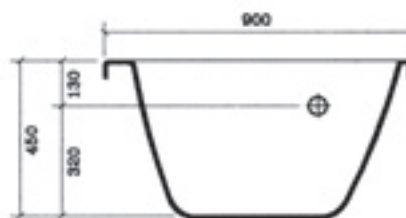

- Inklusive Fußgestell, ohne Schürze
- Wasserkapazität 190 Liter

F2015160-01

434,00

KRETA 1600 RECHTS

L1600 x B900 mm

L1600 x B900 mm

Raumsparwanne 1600 x 900 links

- Inklusive Fußgestell, ohne Schürze
- Wasserkapazität 190 Liter