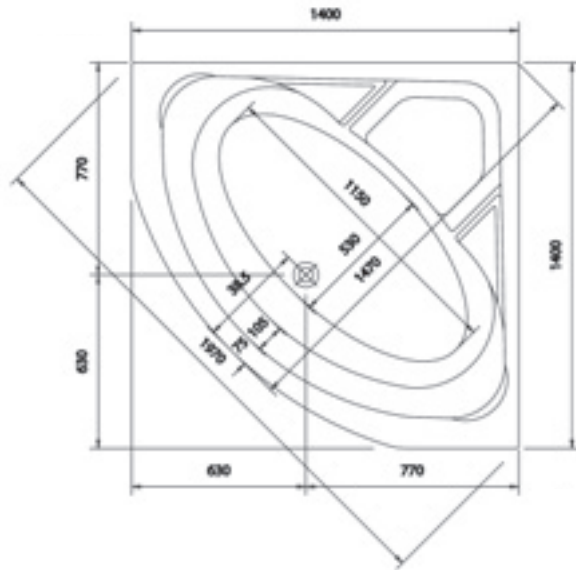

Ab- und Überlaufgarnitur

F765140

67,00

L1900 x B1200 mm

BERMUDA 1800

Ø 1800 mm

Achteckbadewanne 1800

- Inklusive Fußgestell, ohne Schürze
- Wasserkapazität 480 Liter

F6619-000

485,00

ACRYL-SCHÜRZE MALI 1400

Eckbadewanne 1490 x 1490 x 470

- Ohne Wannenfüße, ohne Schürze (bitte sep. mitbestellen!)
- Wasserkapazität 270 Liter

F6623-000

711,00

MALI 1490

L1490 x B1490 x 470 mm

L1490 x B1490 x 470 mm

Eckbadewanne 1400 x 1400

- Ohne Fußgestell, ohne Schürze
- Wasserkapazität 260 Liter

F951420-01

580,00

HAWAI 1400

L1400 x B1400 mm

L1400 x B1400 mm

CALYPSO 1400

L1400 x B1400 mm

L1400 x B1400 mm

Eckbadewanne 1400 x 1400

- Inklusive Fußgestell, ohne Schürze
- Wasserkapazität 220 Liter

F2015144-01

514,00