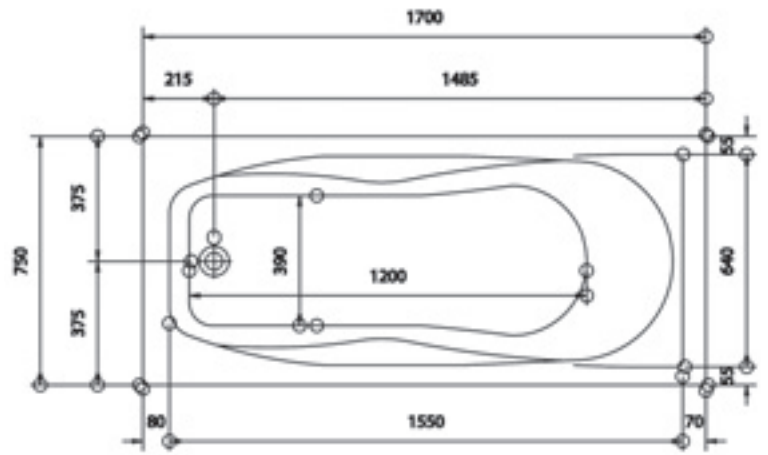

Ab- und Überlaufgarnitur

F765140

67,00

L1900 x B1200 mm

BERMUDA 1800

Ø 1800 mm

Achteckbadewanne 1800

- Inklusive Fußgestell, ohne Schürze
- Wasserkapazität 480 Liter

CAPRI 1700

Körperformbadewanne 1700 x 750

- Inklusive Fußgestell, ohne Schürze
- Wasserkapazität 175 Liter

F2015170-01

228,00

L1700 x B750 mm

L1700 x B750 mm

Körperformbadewanne 1700 x 750