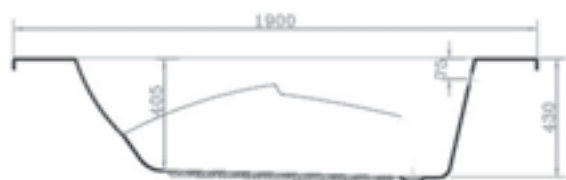

F765140

67,00

JAMAICA 1850

L1850 x B900 mm

L1850 x B900 mm

Eckbadewanne 1350 x 1350

- Inklusive Fußgestell, ohne Schürze
- Wasserkapazität 190 Liter

F8030135-01

361,10

SYLT 1350

L1350 x B1350 mm

L1350 x B1350 mm

Duo-Badewanne 1800 x 800 x 470

- Ohne Fußgestell, ohne Schürze
- Wasserkapazität 240 Liter

F180240-01

425,00