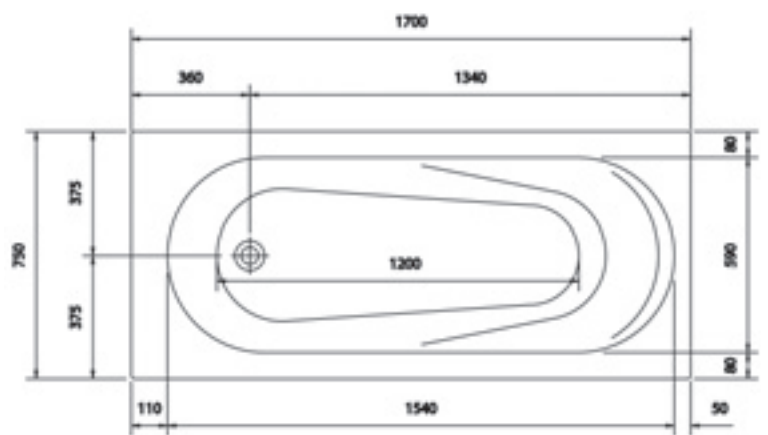

L1700 x B750 mm