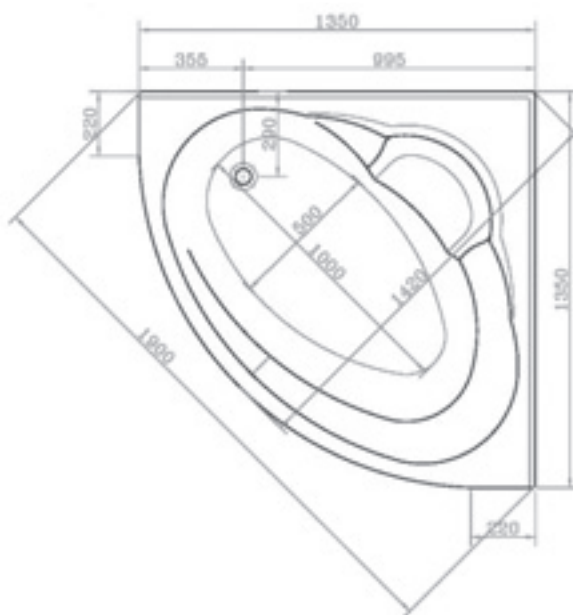

Ab- und Überlaufgarnitur

F765140

67,00

L1900 x B1200 mm

BERMUDA 1800

Ø 1800 mm

Achteckbadewanne 1800

- Inklusive Fußgestell, ohne Schürze
- Wasserkapazität 480 Liter

F765140

67,00

JAMAICA 1850

L1850 x B900 mm

L1850 x B900 mm

Eckbadewanne 1350 x 1350

- Inklusive Fußgestell, ohne Schürze
- Wasserkapazität 190 Liter

F8030135-01

361,10

SYLT 1350

L1350 x B1350 mm

L1350 x B1350 mm

Duo-Badewanne 1800 x 800 x 470

- Ohne Fußgestell, ohne Schürze
- Wasserkapazität 240 Liter

F180240-01

425,00

TIMOR 1800

L1800 x B800 mm x 470 mm

L1800 x B800 mm x 470 mm

Duo-Badewanne 1800 x 800 x 630

- Inklusive Schürze
- Wasserkapazität 240 Liter

F928320-01

1.050,00

TIMOR 1800 MIT SCHÜRZE