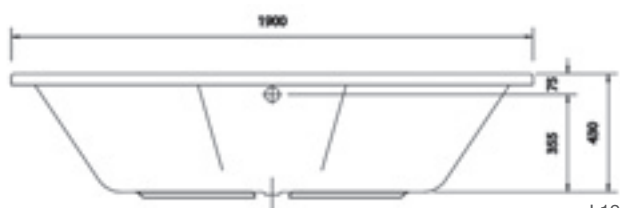

L1800 x B800 mm x 630 mm

L1800 x B800 mm x 630 mm

Ovalbadewanne 1800 x 900

- Inklusive Fußgestell, ohne Schürze
- Wasserkapazität 220 Liter

F2015189-01

483,00

KUBA 1800

L1800 x B900 mm

L1800 x B900 mm

Ovalbadewanne 1900 x 900

- Inklusive Fußgestell, ohne Schürze
- Wasserkapazität 180 Liter

F2015199-01

541,00

LANZAROTE 1900

L1900 x B900 mm

L1900 x B900 mm

CEYLON 1950

L1950 x B900 mm

L1950 x B900 mm

Sechseckbadewanne 1950 x 900

- Inklusive Fußgestell, ohne Schürze
- Wasserkapazität 200 Liter

F2015195-01

538,00

NAXOS 1800