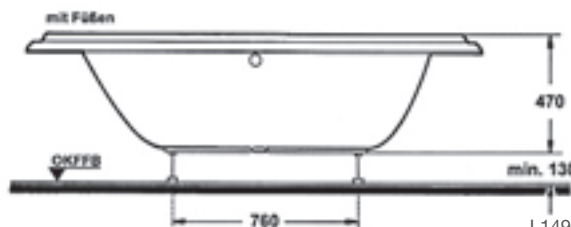

F6619-000

485,00

ACRYL-SCHÜRZE MALI 1400

Eckbadewanne 1490 x 1490 x 470

- Ohne Wannenfüße, ohne Schürze (bitte sep. mitbestellen!)
- Wasserkapazität 270 Liter

F6623-000

711,00

MALI 1490

L1490 x B1490 x 470 mm

L1490 x B1490 x 470 mm

Eckbadewanne 1400 x 1400

- Ohne Fußgestell, ohne Schürze
- Wasserkapazität 260 Liter

F951420-01

580,00

HAWAI 1400

L1400 x B1400 mm