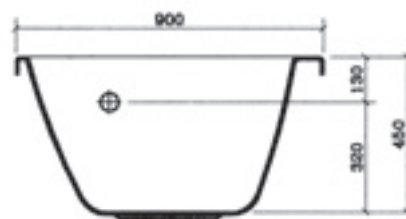

L1600 x B900 mm