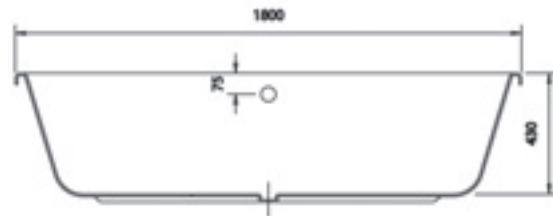

TIMOR 1800

L1800 x B800 mm x 470 mm

L1800 x B800 mm x 470 mm

Duo-Badewanne 1800 x 800 x 630

- Inklusive Schürze
- Wasserkapazität 240 Liter

F928320-01

1.050,00

TIMOR 1800 MIT SCHÜRZE

L1800 x B800 mm x 630 mm

L1800 x B800 mm x 630 mm

Ovalbadewanne 1800 x 900

- Inklusive Fußgestell, ohne Schürze
- Wasserkapazität 220 Liter

F2015189-01

483,00

KUBA 1800

L1800 x B900 mm

L1800 x B900 mm

Ovalbadewanne 1900 x 900

- Inklusive Fußgestell, ohne Schürze
- Wasserkapazität 180 Liter

F2015199-01

541,00

LANZAROTE 1900

L1900 x B900 mm

L1900 x B900 mm