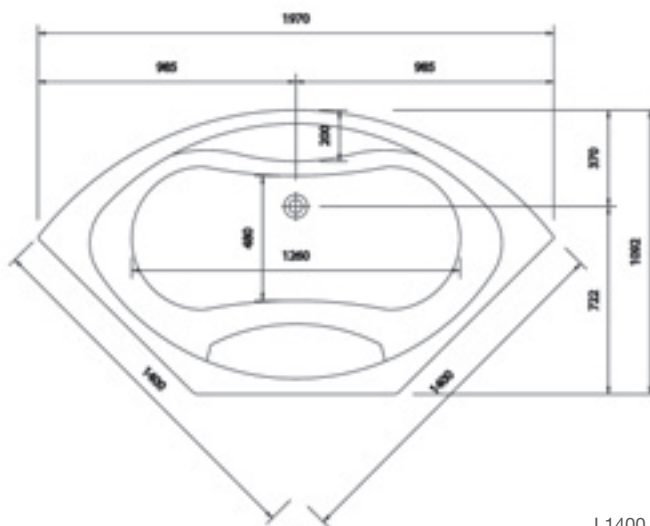

SAMOS 1400

L1400 x B1400 mm