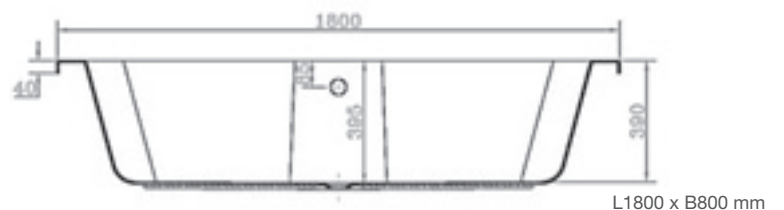

L1800 x B800 mm

- Inklusive Fußgestell, ohne Schürze
- Wasserkapazität 200 Liter

F2015888-01

370,00