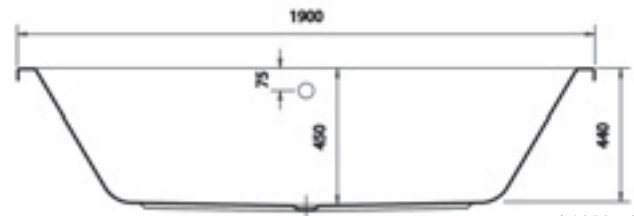

L1900 x B900 mm