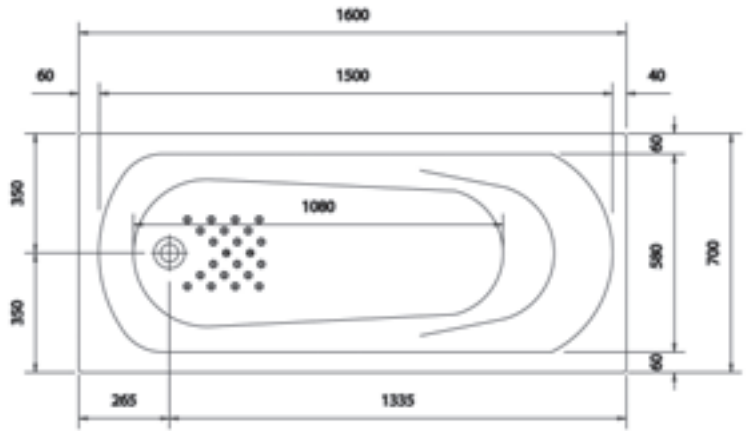

ELBA NEU 1600

L1600 x B700 mm