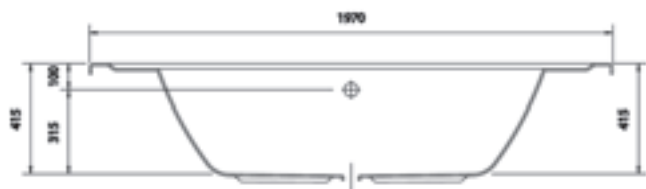

F2015818-01

988,00

Ø 1800 mm

SUMATRA 1400

L1400 x B1400 mm

L1400 x B1400 mm

Eckbadewanne 1400 x 1400

- Inklusive Fußgestell, ohne Schürze
- Wasserkapazität 220 Liter