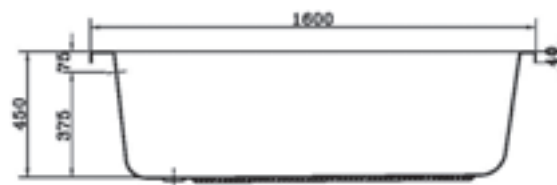

L1600 x B800 mm