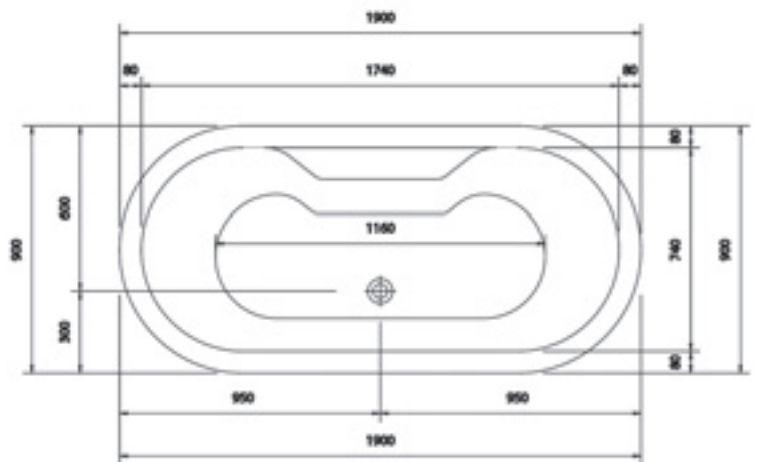

TIMOR 1800

L1800 x B800 mm x 470 mm

L1800 x B800 mm x 470 mm

Duo-Badewanne 1800 x 800 x 630

- Inklusive Schürze
- Wasserkapazität 240 Liter

F928320-01

1.050,00

TIMOR 1800 MIT SCHÜRZE

L1800 x B800 mm x 630 mm

L1800 x B800 mm x 630 mm

Ovalbadewanne 1800 x 900

- Inklusive Fußgestell, ohne Schürze
- Wasserkapazität 220 Liter

F2015189-01

483,00

KUBA 1800

L1800 x B900 mm

L1800 x B900 mm

Ovalbadewanne 1900 x 900

- Inklusive Fußgestell, ohne Schürze
- Wasserkapazität 180 Liter

F2015199-01

541,00

LANZAROTE 1900

L1900 x B900 mm

L1900 x B900 mm

CEYLON 1950

L1950 x B900 mm

L1950 x B900 mm

Sechseckbadewanne 1950 x 900

- Inklusive Fußgestell, ohne Schürze
- Wasserkapazität 200 Liter

F2015195-01

538,00

NAXOS 1800