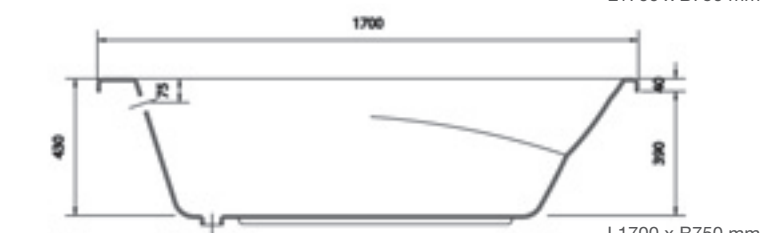

- Inklusive Fußgestell, ohne Schürze
- Wasserkapazität 170 Liter

F2015775-01

196,00

KOS 1700

L1700 x B750 mm

L1700 x B750 mm

ELBA NEU 1600

L1600 x B700 mm