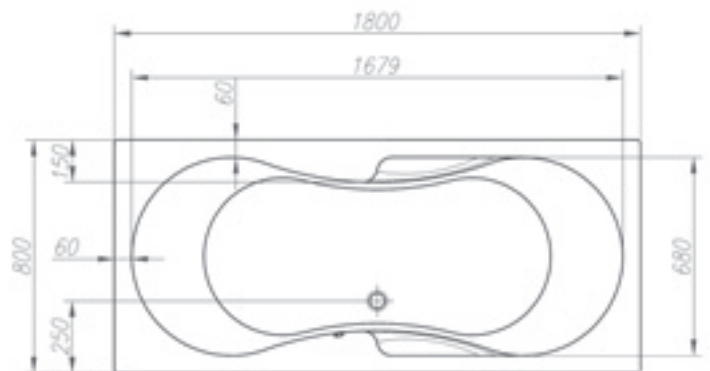

448,00

MADAGASKAR 1800

L1800 x B800 mm

L1800 x B800 mm

MADAGASKAR 1900

Duo-Badewanne 1900 x 900

- Inklusive Fußgestell, ohne Schürze
- Wasserkapazität 285 Liter

F2015990-01

512,00

L1900 x B900 mm

L1900 x B900 mm

MAUI 1800

Körperformbadewanne 1800 x 800

- Ohne Fußgestell, ohne Schürze
- Wasserkapazität 230 Liter, Stützlast Griffe 350 kg

F951480-01

413,00