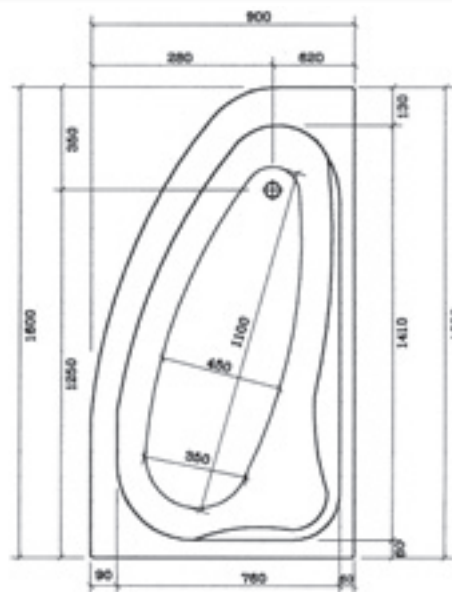

KRETA 1600 RECHTS

L1600 x B900 mm