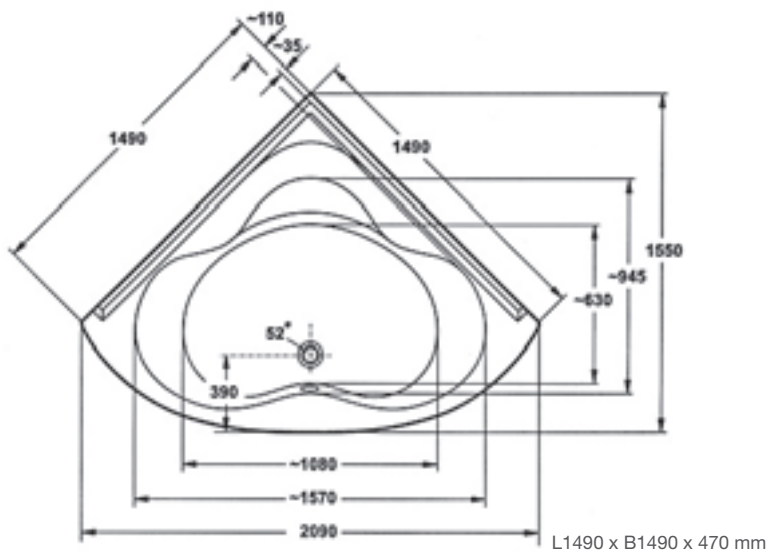

F6619-000

485,00

ACRYL-SCHÜRZE MALI 1400

Eckbadewanne 1490 x 1490 x 470

- Ohne Wannenfüße, ohne Schürze (bitte sep. mitbestellen!)
- Wasserkapazität 270 Liter

F6623-000

711,00

MALI 1490

L1490 x B1490 x 470 mm

L1490 x B1490 x 470 mm

Eckbadewanne 1400 x 1400

- Ohne Fußgestell, ohne Schürze
- Wasserkapazität 260 Liter

F951420-01

580,00

HAWAI 1400

L1400 x B1400 mm

L1400 x B1400 mm

CALYPSO 1400

L1400 x B1400 mm

L1400 x B1400 mm

Eckbadewanne 1400 x 1400

- Inklusive Fußgestell, ohne Schürze
- Wasserkapazität 220 Liter

F2015144-01

514,00