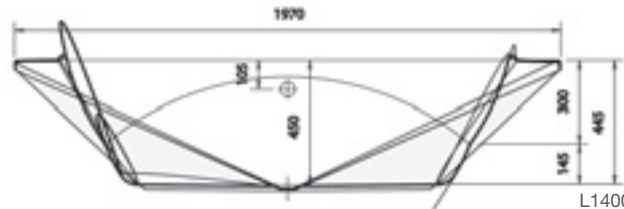

L1490 x B1490 x 470 mm

L1490 x B1490 x 470 mm

Eckbadewanne 1400 x 1400

- Ohne Fußgestell, ohne Schürze
- Wasserkapazität 260 Liter

F951420-01

580,00

HAWAI 1400

L1400 x B1400 mm

L1400 x B1400 mm

CALYPSO 1400

L1400 x B1400 mm

L1400 x B1400 mm

Eckbadewanne 1400 x 1400

- Inklusive Fußgestell, ohne Schürze
- Wasserkapazität 220 Liter

F2015144-01

514,00