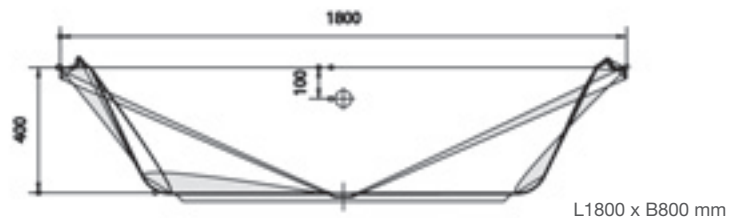

L1800 x B800 mm

L1800 x B800 mm

Körperformbadewanne 1800 x 800

- Inklusive Fußgestell, ohne Schürze
- Wasserkapazität 185 Liter

F2015180-01

351,00

RHODOS 1800

L1800 x B800 mm