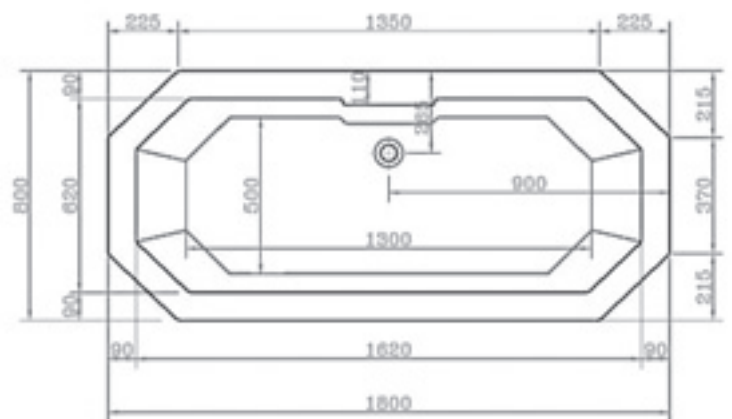

Ab- und Überlaufgarnitur

F765140

67,00

L1900 x B1200 mm

BERMUDA 1800

Ø 1800 mm

Achteckbadewanne 1800

- Inklusive Fußgestell, ohne Schürze
- Wasserkapazität 480 Liter

L1800 x B900 mm

Ovalbadewanne 1900 x 900

- Inklusive Fußgestell, ohne Schürze
- Wasserkapazität 180 Liter

F2015199-01

541,00

LANZAROTE 1900

L1900 x B900 mm

L1900 x B900 mm

CEYLON 1950

L1950 x B900 mm

L1950 x B900 mm

Sechseckbadewanne 1950 x 900

- Inklusive Fußgestell, ohne Schürze
- Wasserkapazität 200 Liter

F2015195-01

538,00

NAXOS 1800

L1800 x B800 mm

L1800 x B800 mm

Achteckbadewanne 1800 x 800

- Inklusive Fußgestell, ohne Schürze
- Wasserkapazität 200 Liter

F2015888-01

370,00

Duo-Badewanne 1700 x 750

- Inklusive Fußgestell, ohne Schürze
- Wasserkapazität 180 Liter