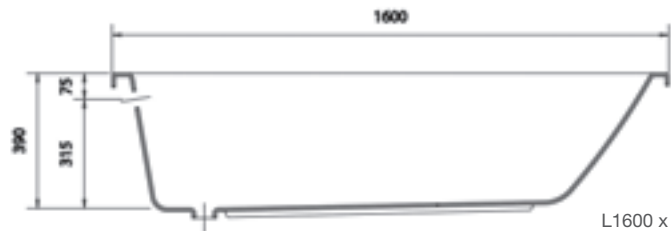

- Inklusive Fußgestell, ohne Schürze
- Wasserkapazität 170 Liter

F2015775-01

196,00

KOS 1700

L1700 x B750 mm

L1700 x B750 mm

ELBA NEU 1600

L1600 x B700 mm