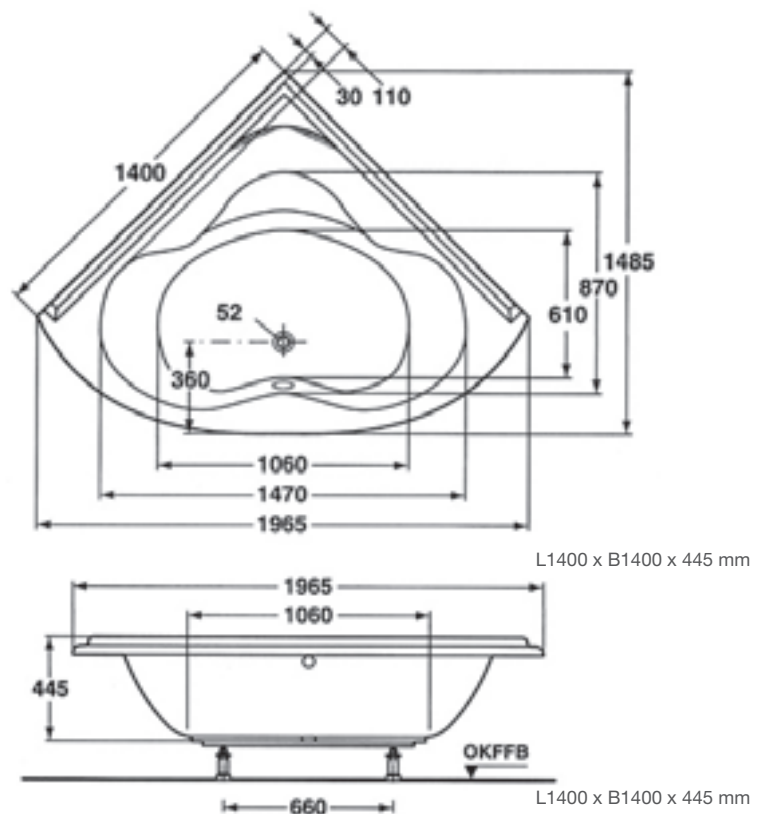

Eckbadewanne 1400 x 1400 x 445

- Ohne WannenfüÙe, ohne Schürze (bitte sep. mitbestellen!)
- Wasserkapazität 230 Liter

F6618-000

668,00

Acryl-Schürze zu MALI 1400

- Mit Schürzenbefestigung
- Ohne Tragegestell (bitte sep. mitbestellen!)

F6619-000

485,00

ACRYL-SCHÜRZE MALI 1400

Eckbadewanne 1490 x 1490 x 470

- Ohne Wannenfüße, ohne Schürze (bitte sep. mitbestellen!)
- Wasserkapazität 270 Liter

F6623-000

711,00

MALI 1490

L1490 x B1490 x 470 mm

L1490 x B1490 x 470 mm

Eckbadewanne 1400 x 1400

- Ohne Fußgestell, ohne Schürze
- Wasserkapazität 260 Liter

F951420-01

580,00

HAWAI 1400

L1400 x B1400 mm