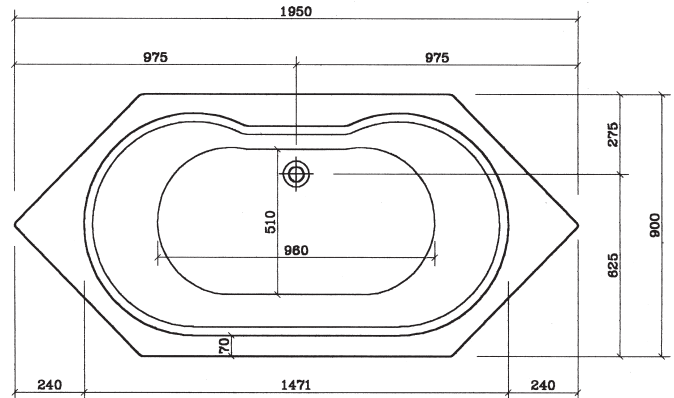

TIMOR 1800

L1800 x B800 mm x 470 mm

L1800 x B800 mm x 470 mm

Duo-Badewanne 1800 x 800 x 630

- Inklusive Schürze
- Wasserkapazität 240 Liter

F928320-01

1.050,00

TIMOR 1800 MIT SCHÜRZE

L1800 x B800 mm x 630 mm

L1800 x B800 mm x 630 mm

Ovalbadewanne 1800 x 900

- Inklusive Fußgestell, ohne Schürze
- Wasserkapazität 220 Liter

F2015189-01

483,00

KUBA 1800

L1800 x B900 mm

L1800 x B900 mm

Ovalbadewanne 1900 x 900

- Inklusive Fußgestell, ohne Schürze
- Wasserkapazität 180 Liter

F2015199-01

541,00

LANZAROTE 1900

L1900 x B900 mm

L1900 x B900 mm

CEYLON 1950

L1950 x B900 mm

L1950 x B900 mm

Sechseckbadewanne 1950 x 900

- Inklusive Fußgestell, ohne Schürze
- Wasserkapazität 200 Liter

F2015195-01

538,00

NAXOS 1800