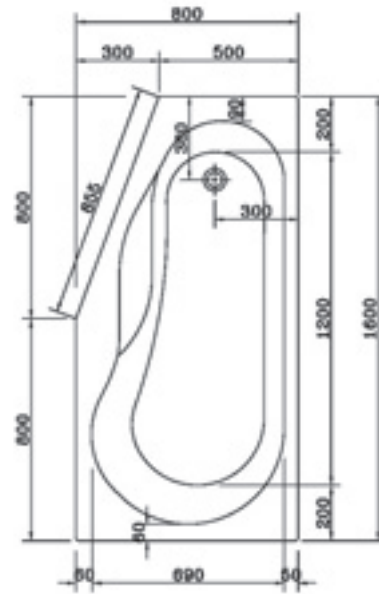

F2015161-01

434,00

KRETA 1600 LINKS

L1600 x B900 mm

L1600 x B900 mm

MAINAU 1600 RECHTS

Raumsparwanne 1600 x 800 rechts

- Mit ergonomierter Rückenpartie
- Inklusive Fußgestell, ohne Schürze
- Wasserkapazität 175 Liter

F2015275-01

424,00

L1600 x B800 mm

L1600 x B800 mm

MAINAU 1600 LINKS

Raumsparwanne 1600 x 800 links

- Mit ergonomierter Rückenpartie
- Inklusive Fußgestell, ohne Schürze
- Wasserkapazität 175 Liter

F2015375-01