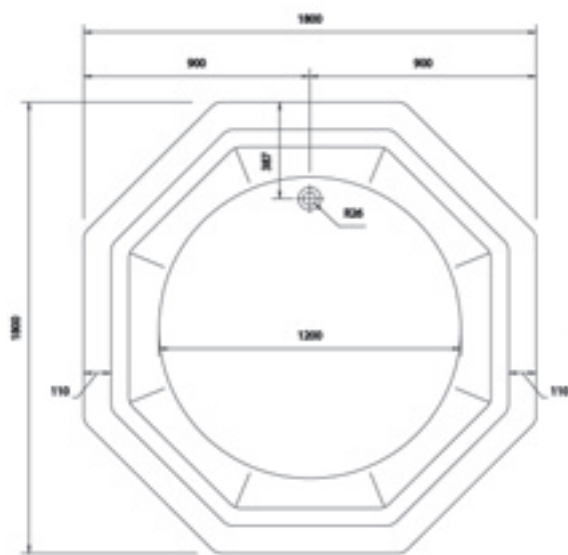

Ab- und Überlaufgarnitur

F765140

67,00

L1900 x B1200 mm

BERMUDA 1800

Ø 1800 mm

Achteckbadewanne 1800

- Inklusive Fußgestell, ohne Schürze
- Wasserkapazität 480 Liter

F2015818-01

988,00

Ø 1800 mm

SUMATRA 1400

L1400 x B1400 mm

L1400 x B1400 mm

Eckbadewanne 1400 x 1400

- Inklusive Fußgestell, ohne Schürze
- Wasserkapazität 220 Liter

F2015440-01

583,00

SUMATRA 1500

L1500 x B1500 mm

L1500 x B1500 mm

Eckbadewanne 1500 x 1500

- Inklusive Fußgestell, ohne Schürze
- Wasserkapazität 280 Liter

F2015150-01

L1490 x B1490 x 470 mm

L1490 x B1490 x 470 mm

Eckbadewanne 1400 x 1400

- Ohne Fußgestell, ohne Schürze
- Wasserkapazität 260 Liter

F951420-01

580,00

HAWAI 1400

L1400 x B1400 mm