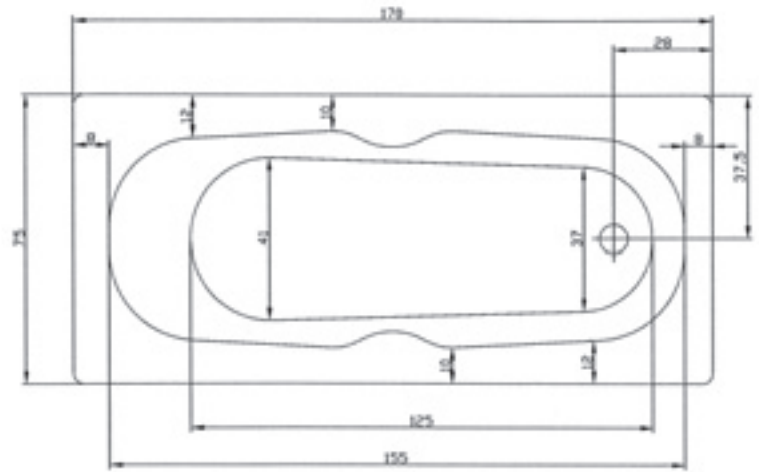

NEPTUN 1700

L1700 x B750 mm

Körperformbadewanne 1700 x 750

- Aus Acryl/ABS
- Ohne Ventil, Inklusive Fußgestell, ohne Schürze
- Wasserkapazität 192 Liter

F1006246-01

150,00

MARS 800

L800 x B800 x T150 mm

Eckduschtasse 800 x 800 x 150

- Aus ABS/Polyester, Ablauföffnung 45 mm
- Ohne Ventil, ohne Schürze, ohne Fußgestell

F80156246-01

64,30

Passender Sifon

F809115

10,53

Symbolfoto

L800 x B800 x T60 mm

**Eckduschtasse 900 x 900 x 150**

- Aus ABS/Polyester, Ablauföffnung 45 mm
- Ohne Ventil, ohne Schürze, ohne Fußgestell

F90156246-01

**71,00**

**Passender Sifon**

F809115

**10,53**

Passender Sifon

F9011540

22,20

L900 x B900 x T60 mm

SATURN 900

Symbolfoto

Rundduschtasse 900 x 900 x 150

- Aus ABS/Polyester, Ablauföffnung 45 mm
- Ohne Ventil, ohne Schürze, ohne Fußgestell