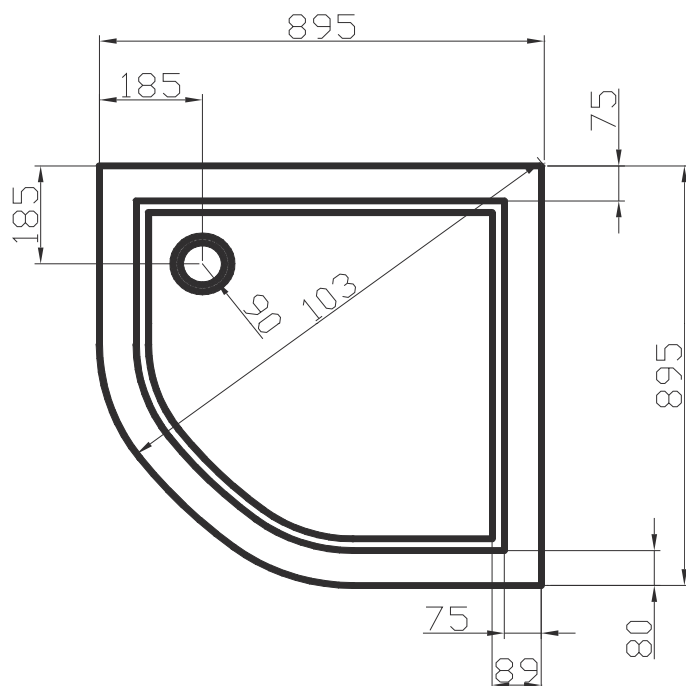

Eckduschtasse 800 x 800 x 150

- Aus ABS/Polyester, Ablauföffnung 45 mm
- Ohne Ventil, ohne Schürze, ohne Fußgestell

F80156246-01

64,30

Passender Sifon

F809115

10,53

Symbolfoto

L800 x B800 x T60 mm

**Eckduschtasse 900 x 900 x 150**

- Aus ABS/Polyester, Ablauföffnung 45 mm
- Ohne Ventil, ohne Schürze, ohne Fußgestell

F90156246-01

**71,00**

**Passender Sifon**

F809115

**10,53**

Passender Sifon

F9011540

22,20

L900 x B900 x T60 mm

SATURN 900

Symbolfoto

Rundduschtasse 900 x 900 x 150

- Aus ABS/Polyester, Ablauföffnung 45 mm
- Ohne Ventil, ohne Schürze, ohne Fußgestell

- Aus ABS/Polyester
- Ablauföffnung 90 mm
- Ohne Ventil, ohne Schürze, ohne Fußgestell

F9066347-01

71,00

Passender Sifon

F9011540

22,20

L900 x B900 x T60 mm