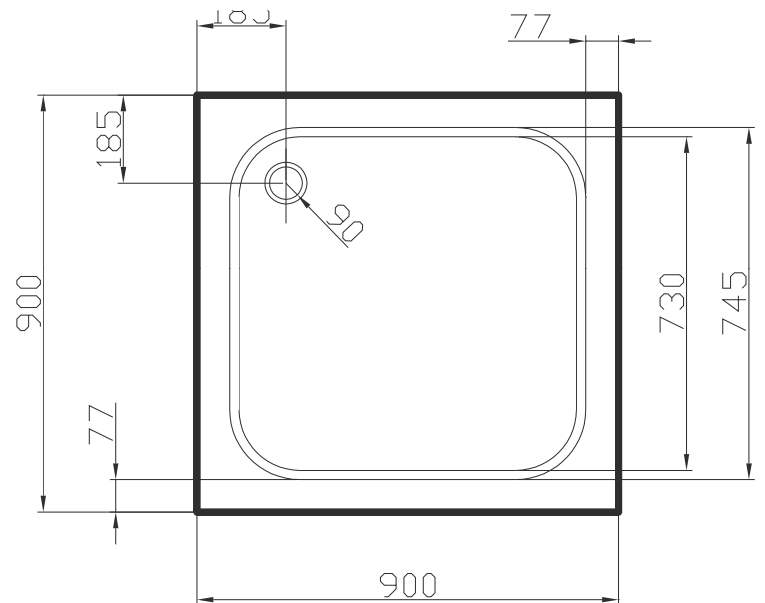

Eckduschtasse 800 x 800 x 150

- Aus ABS/Polyester, Ablauföffnung 45 mm
- Ohne Ventil, ohne Schürze, ohne Fußgestell

F80156246-01

64,30

Passender Sifon

F809115

10,53

Symbolfoto

L800 x B800 x T60 mm

**Eckduschtasse 900 x 900 x 150**

- Aus ABS/Polyester, Ablauföffnung 45 mm
- Ohne Ventil, ohne Schürze, ohne Fußgestell

F90156246-01

**71,00**

**Passender Sifon**

F809115

**10,53**

**URANUS 900**

L900 x B900 x T150 mm

URANUS FLACH 900

Symbolfoto

Eckbrausetasse 900 x 900 x 60

- Aus ABS/Polyester, Ablauföffnung 90 mm
- Ohne Ventil, ohne Schürze, ohne Fußgestell

F9066246-01

71,00

Passender Sifon

F9011540

22,20

L900 x B900 x T60 mm

SATURN 900

Symbolfoto

Rundduschtasse 900 x 900 x 150

- Aus ABS/Polyester, Ablauföffnung 45 mm
- Ohne Ventil, ohne Schürze, ohne Fußgestell