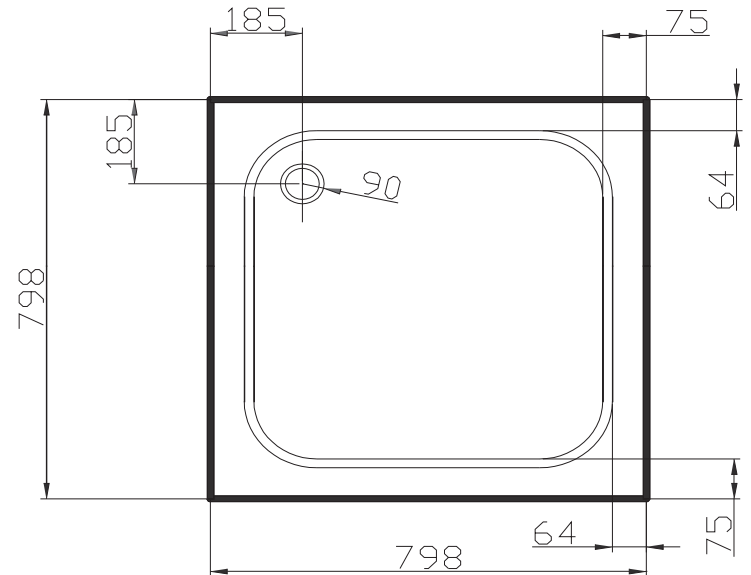

Eckduschtasse 800 x 800 x 150

- Aus ABS/Polyester, Ablauföffnung 45 mm
- Ohne Ventil, ohne Schürze, ohne Fußgestell

F80156246-01

64,30

Passender Sifon

F809115

10,53

Symbolfoto

**Eckduschtasse 800 x 800 x 60**

- Aus ABS/Polyester, Ablauföffnung 90 mm
- Ohne Ventil, ohne Schürze, ohne Fußgestell

F8066246-01

**64,30**

**Passender Sifon**

F9011540

**22,20**

**MARS FLACH 800**

L800 x B800 x T60 mm

**Eckduschtasse 900 x 900 x 150**

- Aus ABS/Polyester, Ablauföffnung 45 mm
- Ohne Ventil, ohne Schürze, ohne Fußgestell

F90156246-01

**71,00**

**Passender Sifon**

F809115

**10,53**

**URANUS 900**

L900 x B900 x T150 mm

URANUS FLACH 900

Symbolfoto

Eckbrausetasse 900 x 900 x 60

- Aus ABS/Polyester, Ablauföffnung 90 mm
- Ohne Ventil, ohne Schürze, ohne Fußgestell

F9066246-01

71,00