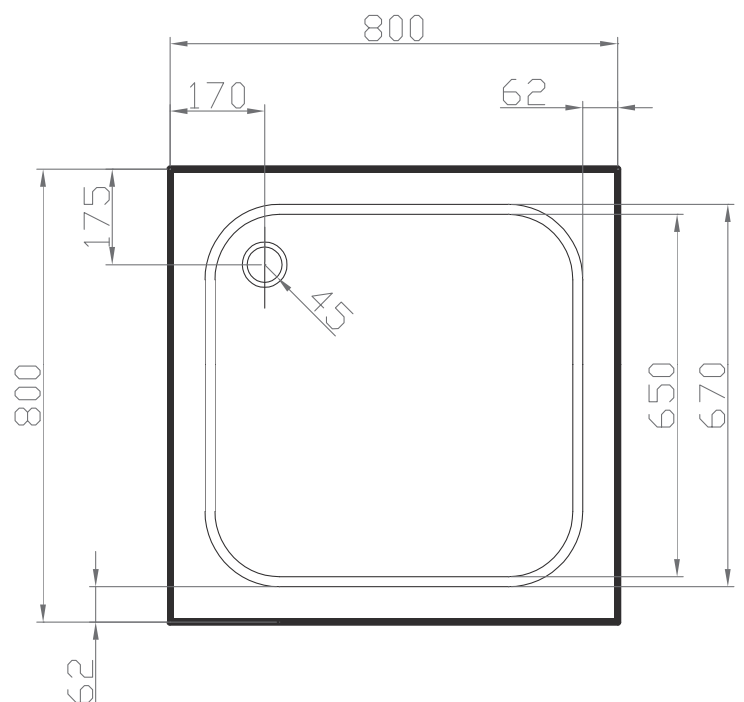

NEPTUN 1700

L1700 x B750 mm

Körperformbadewanne 1700 x 750

- Aus Acryl/ABS
- Ohne Ventil, Inklusive Fußgestell, ohne Schürze
- Wasserkapazität 192 Liter

F1006246-01

150,00

MARS 800

L800 x B800 x T150 mm

Eckduschtasse 800 x 800 x 150

- Aus ABS/Polyester, Ablauföffnung 45 mm
- Ohne Ventil, ohne Schürze, ohne Fußgestell

F80156246-01

64,30

Passender Sifon

F809115

10,53

Symbolfoto

**Eckduschtasse 800 x 800 x 60**

- Aus ABS/Polyester, Ablauföffnung 90 mm
- Ohne Ventil, ohne Schürze, ohne Fußgestell

F8066246-01

**64,30**

**Passender Sifon**

F9011540

**22,20**

**MARS FLACH 800**

L800 x B800 x T60 mm

**Eckduschtasse 900 x 900 x 150**

- Aus ABS/Polyester, Ablauföffnung 45 mm
- Ohne Ventil, ohne Schürze, ohne Fußgestell

F90156246-01

**71,00**

**Passender Sifon**

F809115

**10,53**