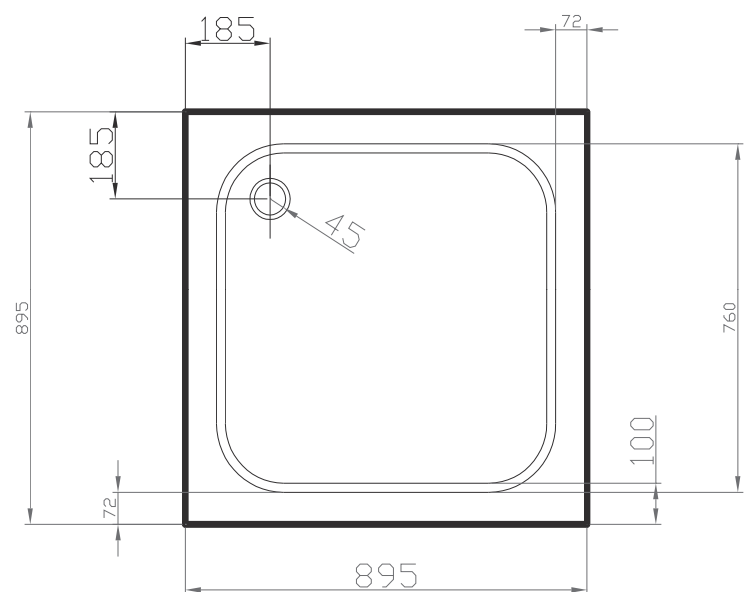

Eckduschtasse 800 x 800 x 150

- Aus ABS/Polyester, Ablauföffnung 45 mm
- Ohne Ventil, ohne Schürze, ohne Fußgestell

F80156246-01

64,30

Passender Sifon

F809115

10,53

Symbolfoto

L800 x B800 x T60 mm

**Eckduschtasse 900 x 900 x 150**

- Aus ABS/Polyester, Ablauföffnung 45 mm
- Ohne Ventil, ohne Schürze, ohne Fußgestell

F90156246-01

**71,00**

**Passender Sifon**

F809115

**10,53**

**URANUS 900**

L900 x B900 x T150 mm

URANUS FLACH 900

Symbolfoto

Eckbrausetasse 900 x 900 x 60

- Aus ABS/Polyester, Ablauföffnung 90 mm
- Ohne Ventil, ohne Schürze, ohne Fußgestell

F9066246-01

71,00

Passender Sifon

F9011540

22,20

L900 x B900 x T60 mm

SATURN 900

Symbolfoto

Rundduschtasse 900 x 900 x 150

- Aus ABS/Polyester, Ablauföffnung 45 mm
- Ohne Ventil, ohne Schürze, ohne Fußgestell