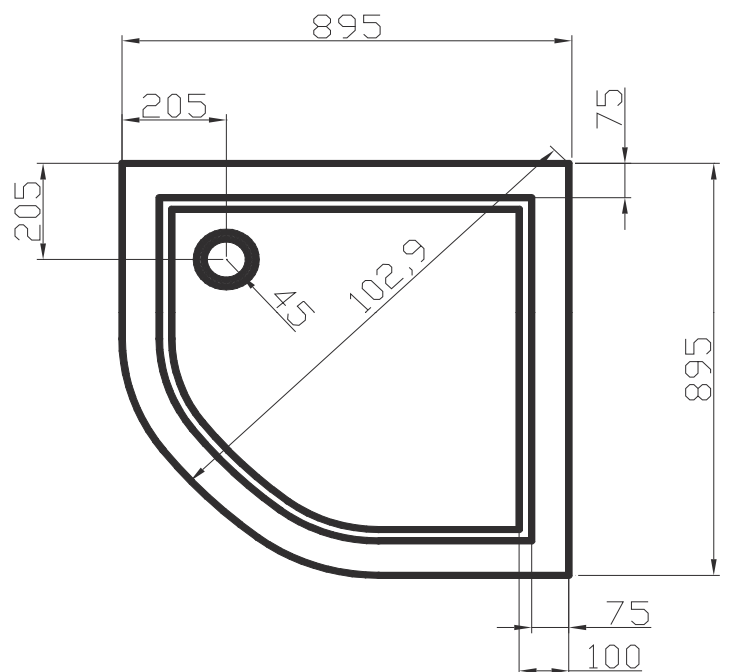

L900 x B900 x T150 mm