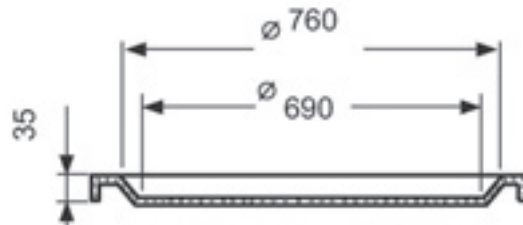

L1000 x B1000 x T50 mm
Ø 550 mm

L1000 x B1000 x T50 mm

Rundbrausetasse 1000 x 1000 x 50
Radius 550

- Ablauföffnung 90 mm
- Ohne Ventil, ohne Schürze, ohne Fußgestell

F2015315-01

269,00

VELDEN 800 R 550

L800 x B800 x T150 mm
Ø 550 mm

L800 x B800 x T150 mm

Rundbrausetasse 800 x 800 x 150
Radius 550

- Ablauföffnung 45 mm
- Ohne Ventil, ohne Schürze, ohne Fußgestell

F2015590-01

137,00

GMUNDEN FLACH 900 R 550

L900 x B900 x T35 mm
Ø 550 mm

L900 x B900 x T35 mm

Rundbrausetasse 900 x 900 x 35
Radius 550

- Ablauföffnung 90 mm
- Ohne Ventil, ohne Schürze, ohne Fußgestell

F8000029

163,00

ISCHL FLACH 900 R 550

L900 x B900 x T75 mm
Ø 550 mm

L900 x B900 x T75 mm

Rundbrausetasse 900 x 900 x 75
Radius 550

F2015495-01

165,00

L900 x B900 x T60 mm

WIEN FLACH 1000

L1000 x B1000 x T60 mm

Fünfeckbrausetasse 1000 x 1000 x 60

- Ablauföffnung 90 mm
- Ohne Ventil, ohne Schürze, ohne Fußgestell
- Einstiegsdiagonale 710 mm