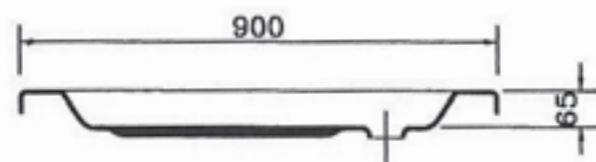

WELS 900 R 550

Rundbrausetasse 900 x 900 x 150
Radius 550

- Ablauföffnung 45 mm
- Ohne Ventil, ohne Schürze, ohne Fußgestell

F2015390-01

137,00

L900 x B900 x T150 mm
Ø 550 mm

L900 x B900 x T150 mm

SIDE

WELS FLACH 900 R 550

Rundbrausetasse 900 x 900 x 60
Radius 550

- Ablauföffnung 90 mm links
- Ohne Ventil, ohne Schürze, ohne Fußgestell

F2015395-01

156,00

L900 x B900 x T60 mm
Ø 550 mm

L900 x B900 x T60 mm

WELS FLACH 1000 R 550

L1000 x B1000 x T50 mm
Ø 550 mm

L1000 x B1000 x T50 mm

Rundbrausetasse 1000 x 1000 x 50
Radius 550

- Ablauföffnung 90 mm
- Ohne Ventil, ohne Schürze, ohne Fußgestell

F2015315-01

269,00

VELDEN 800 R 550

L800 x B800 x T150 mm
Ø 550 mm