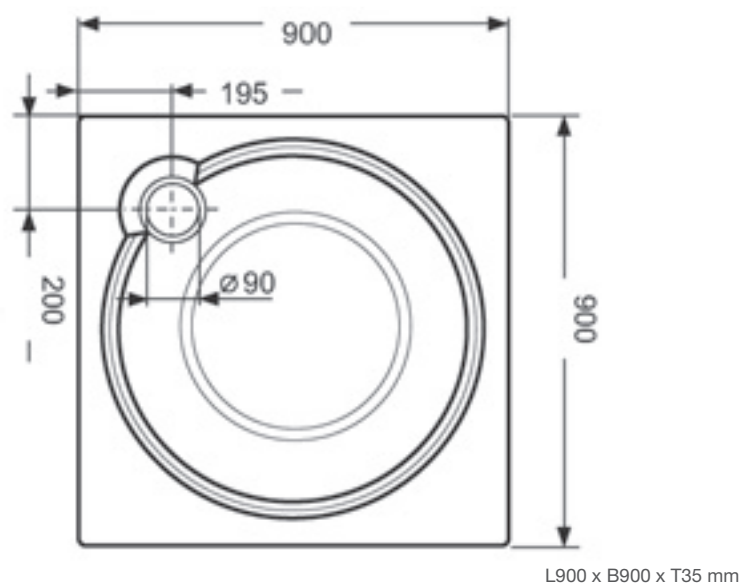

Eckbrausetasse 1000 x 1000 x 50

- Ablauföffnung 90 mm
- Ohne Ventil, ohne Schürze, ohne Fußgestell

F2015215-01

283,00

Eckbrausetasse 800 x 800 x 150

- Ablauföffnung 45 mm
- Ohne Ventil, ohne Schürze, ohne Fußgestell

F2015280-01

118,00

LINZ 800

Eckbrausetasse 900 x 750 x 150

- Ablauföffnung 45 mm
- Ohne Ventil, ohne Schürze, ohne Fußgestell

F2015690-01

144,00

BADEN 900

TULLN FLACH 900

Eckbrausetasse 900 x 900 x 75

- Ablauföffnung 90 mm
- Ohne Ventil, ohne Schürze, ohne Fußgestell

F660301-000

219,00

L900 x B900 x T75 mm

VILLACH FLACH 900

Eckbrausetasse 900 x 900 x 35

- Ablauföffnung 90 mm
- Ohne Ventil, ohne Schürze, ohne Fußgestell

F8000031

163,00

L900 x B900 x T35 mm