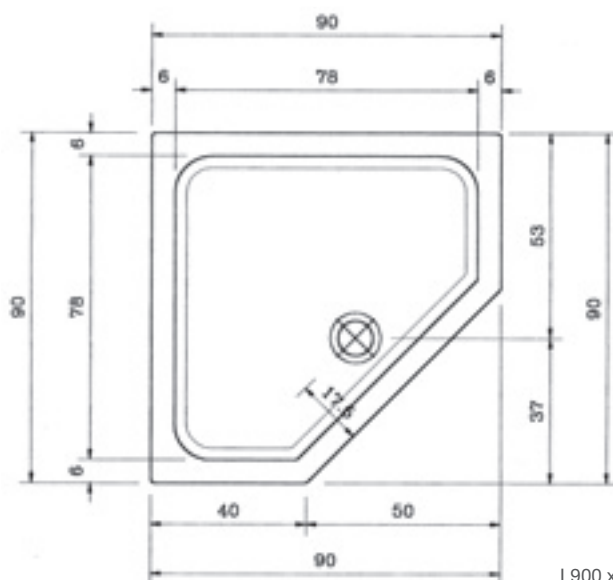

- Viertelkreis
- Ablauföffnung 90 mm

F660501-000

241,00

L900 x B900 x T75 mm

Mineralguss

TAHITI M 800/900

L800 x B800 x T30 mm
L900 x B900 x T30 mm

Rundbrausetasse 800 x 800 x 30 / 900 x 900 x 30
Radius 550, weiss, inkl. FüÙe

- Flach aus gegossenem Marmor
- Ablauföffnung 90 mm

F8000064 (800 x 800 x 30)
F8000065 (900 x 900 x 30)

292,00
305,00

L800 x B800 x T30 mm
L900 x B900 x T30 mm

TAHITI M 1000

L1000 x B1000 x T30 mm

Rundbrausetasse 1000 x 1000 x 30
Radius 550, weiss, inkl. FüÙe

- Flach aus gegossenem Marmor
- Ablauföffnung 90 mm

F8000082

428,00

L1000 x B1000 x T30 mm

WIEN FLACH 900

L900 x B900 x T60 mm

Fünfeckbrausetasse 900 x 900 x 60

- Ablauföffnung 90 mm
- Ohne Ventil, ohne Schürze, ohne Fußgestell
- Einstiegsdiagonale 710 mm

F2015495-01

165,00

L900 x B900 x T60 mm

WIEN FLACH 1000

L1000 x B1000 x T60 mm

Fünfeckbrausetasse 1000 x 1000 x 60

- Ablauföffnung 90 mm
- Ohne Ventil, ohne Schürze, ohne Fußgestell
- Einstiegsdiagonale 710 mm