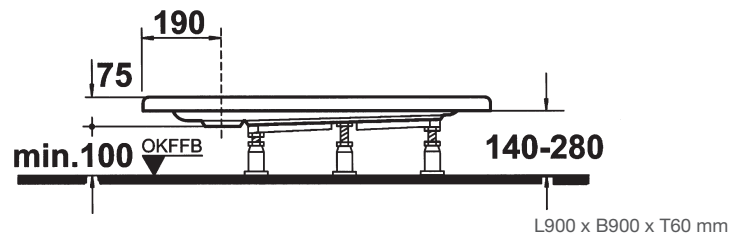

F2015495-01

165,00

L900 x B900 x T60 mm

WIEN FLACH 1000

L1000 x B1000 x T60 mm

Fünfeckbrausetasse 1000 x 1000 x 60

- Ablauföffnung 90 mm
- Ohne Ventil, ohne Schürze, ohne Fußgestell
- Einstiegsdiagonale 710 mm

137,00

L900 x B900 x T150 mm

GRAZ FLACH 900

Eckbrausetasse 900 x 900 x 60

- Ablauföffnung 90 mm
- Ohne Ventil, ohne Schürze, ohne Fußgestell

F2015295-01

156,00

GRAZ FLACH 1000

Eckbrausetasse 1000 x 1000 x 50

- Ablauföffnung 90 mm
- Ohne Ventil, ohne Schürze, ohne Fußgestell

F2015215-01

283,00

Eckbrausetasse 800 x 800 x 150

- Ablauföffnung 45 mm
- Ohne Ventil, ohne Schürze, ohne Fußgestell