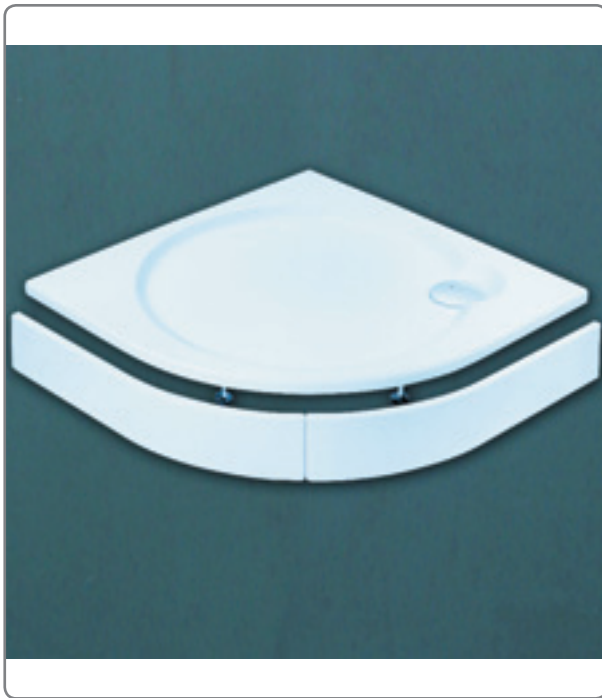

L1000 x B1000 x T50 mm
Ø 550 mm

L1000 x B1000 x T50 mm

Rundbrausetasse 1000 x 1000 x 50
Radius 550

- Ablauföffnung 90 mm
- Ohne Ventil, ohne Schürze, ohne Fußgestell

F2015315-01

269,00

VELDEN 800 R 550

L800 x B800 x T150 mm
Ø 550 mm

L800 x B800 x T150 mm

Rundbrausetasse 800 x 800 x 150
Radius 550

- Ablauföffnung 45 mm
- Ohne Ventil, ohne Schürze, ohne Fußgestell

F2015590-01

137,00

GMUNDEN FLACH 900 R 550

L900 x B900 x T35 mm
Ø 550 mm

L900 x B900 x T35 mm

Rundbrausetasse 900 x 900 x 35
Radius 550

- Ablauföffnung 90 mm
- Ohne Ventil, ohne Schürze, ohne Fußgestell

F8000029

163,00

ISCHL FLACH 900 R 550

L900 x B900 x T75 mm
Ø 550 mm

L900 x B900 x T75 mm

Rundbrausetasse 900 x 900 x 75
Radius 550

- Ablauföffnung 90 mm
- Ohne Ventil, ohne Schürze, ohne Fußgestell

F2015915-01

165,00

MELK FLACH 900 R 515

L900 x B900 x T75 mm
Ø 500 mm

Rundbrausetasse 900 x 900 x 75
Radius 515 passend zu Rundduschen mit Radius 500