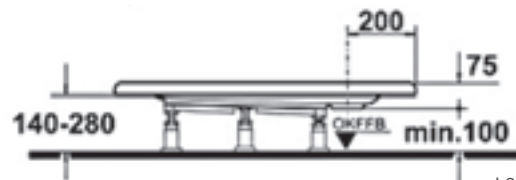

- Ablauföffnung 90 mm
- Ohne Ventil, ohne Schürze, ohne Fußgestell

F2015915-01

165,00

MELK FLACH 900 R 515

L900 x B900 x T75 mm
Ø 500 mm

Rundbrausetasse 900 x 900 x 75
Radius 515 passend zu Rundduschen mit Radius 500

- Viertelkreis
- Ablauföffnung 90 mm

F660501-000

241,00

L900 x B900 x T75 mm

Mineralguss

TAHITI M 800/900

L800 x B800 x T30 mm
L900 x B900 x T30 mm

Rundbrausetasse 800 x 800 x 30 / 900 x 900 x 30
Radius 550, weiss, inkl. FüÙe

- Flach aus gegossenem Marmor
- Ablauföffnung 90 mm

F8000082

428,00

L1000 x B1000 x T30 mm

WIEN FLACH 900

L900 x B900 x T60 mm

Fünfeckbrausetasse 900 x 900 x 60

- Ablauföffnung 90 mm
- Ohne Ventil, ohne Schürze, ohne Fußgestell
- Einstiegsdiagonale 710 mm

F2015495-01

165,00

L900 x B900 x T60 mm

WIEN FLACH 1000

L1000 x B1000 x T60 mm

Fünfeckbrausetasse 1000 x 1000 x 60

- Ablauföffnung 90 mm
- Ohne Ventil, ohne Schürze, ohne Fußgestell
- Einstiegsdiagonale 710 mm