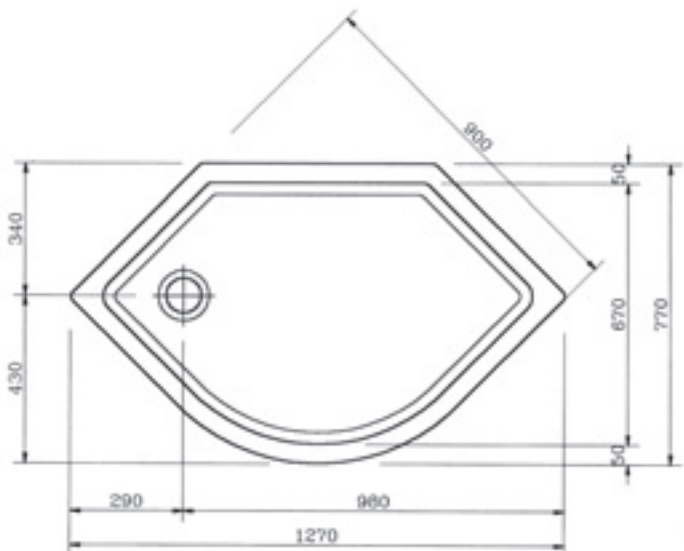

L1000 x B1000 x T50 mm
Ø 550 mm

L1000 x B1000 x T50 mm

Rundbrausetasse 1000 x 1000 x 50
Radius 550

- Ablauföffnung 90 mm
- Ohne Ventil, ohne Schürze, ohne Fußgestell

F2015315-01

269,00

VELDEN 800 R 550

L800 x B800 x T150 mm
Ø 550 mm

L800 x B800 x T150 mm

Rundbrausetasse 800 x 800 x 150
Radius 550

- Ablauföffnung 45 mm
- Ohne Ventil, ohne Schürze, ohne Fußgestell

F2015590-01

137,00

GMUNDEN FLACH 900 R 550

L900 x B900 x T35 mm
Ø 550 mm

L900 x B900 x T35 mm

Rundbrausetasse 900 x 900 x 35
Radius 550

- Ablauföffnung 90 mm
- Ohne Ventil, ohne Schürze, ohne Fußgestell

F8000029

163,00

ISCHL FLACH 900 R 550

L900 x B900 x T75 mm
Ø 550 mm

L900 x B900 x T75 mm

Rundbrausetasse 900 x 900 x 75
Radius 550

- Viertelkreis
- Ablauföffnung 90 mm

F660501-000

241,00

L900 x B900 x T75 mm

Mineralguss

TAHITI M 800/900

L800 x B800 x T30 mm
L900 x B900 x T30 mm

Rundbrausetasse 800 x 800 x 30 / 900 x 900 x 30
Radius 550, weiss, inkl. FüÙe