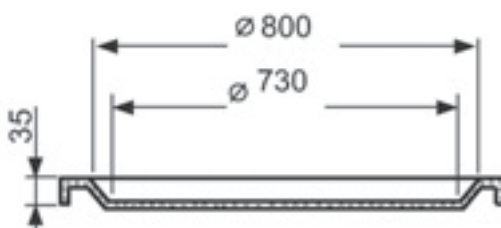

F2015280-01

118,00

LINZ 800

Eckbrausetasse 900 x 750 x 150

- Ablauföffnung 45 mm
- Ohne Ventil, ohne Schürze, ohne Fußgestell

F2015690-01

144,00

BADEN 900

TULLN FLACH 900

Eckbrausetasse 900 x 900 x 75

- Ablauföffnung 90 mm
- Ohne Ventil, ohne Schürze, ohne Fußgestell

F660301-000

219,00

L900 x B900 x T75 mm

VILLACH FLACH 900

Eckbrausetasse 900 x 900 x 35

- Ablauföffnung 90 mm
- Ohne Ventil, ohne Schürze, ohne Fußgestell

F8000031

163,00

L900 x B900 x T35 mm