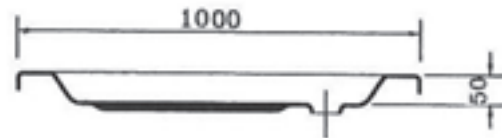

WELS FLACH 900 R 550

Rundbrausetasse 900 x 900 x 60
Radius 550

- Ablauföffnung 90 mm links
- Ohne Ventil, ohne Schürze, ohne Fußgestell

F2015395-01

156,00

L900 x B900 x T60 mm
Ø 550 mm

L900 x B900 x T60 mm

WELS FLACH 1000 R 550

L1000 x B1000 x T50 mm
Ø 550 mm

L1000 x B1000 x T50 mm

Rundbrausetasse 1000 x 1000 x 50
Radius 550

- Ablauföffnung 90 mm
- Ohne Ventil, ohne Schürze, ohne Fußgestell

F2015315-01

269,00

VELDEN 800 R 550

L800 x B800 x T150 mm
Ø 550 mm