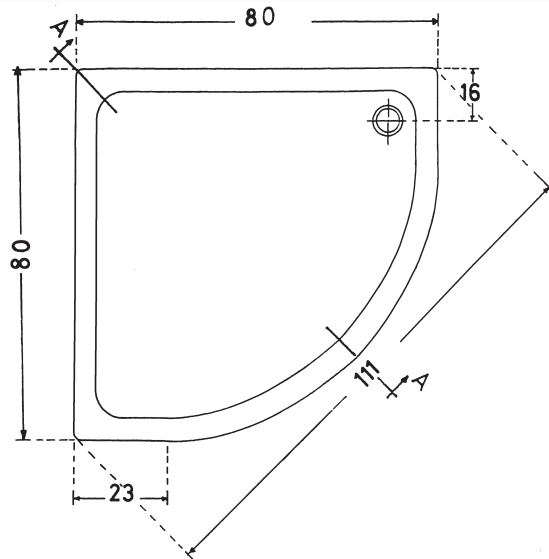

WELS FLACH 900 R 550

Rundbrausetasse 900 x 900 x 60
Radius 550

- Ablauföffnung 90 mm links
- Ohne Ventil, ohne Schürze, ohne Fußgestell

F2015395-01

156,00

L900 x B900 x T60 mm
Ø 550 mm

L900 x B900 x T60 mm

WELS FLACH 1000 R 550

L1000 x B1000 x T50 mm
Ø 550 mm

L1000 x B1000 x T50 mm

Rundbrausetasse 1000 x 1000 x 50
Radius 550

- Ablauföffnung 90 mm
- Ohne Ventil, ohne Schürze, ohne Fußgestell

F2015315-01

269,00

VELDEN 800 R 550

L800 x B800 x T150 mm
Ø 550 mm

L800 x B800 x T150 mm

Rundbrausetasse 800 x 800 x 150
Radius 550

- Ablauföffnung 45 mm
- Ohne Ventil, ohne Schürze, ohne Fußgestell

F2015590-01

137,00

GMUNDEN FLACH 900 R 550

L900 x B900 x T35 mm
Ø 550 mm

L900 x B900 x T35 mm

F2015495-01

165,00

L900 x B900 x T60 mm

WIEN FLACH 1000

L1000 x B1000 x T60 mm

Fünfeckbrausetasse 1000 x 1000 x 60

- Ablauföffnung 90 mm
- Ohne Ventil, ohne Schürze, ohne Fußgestell
- Einstiegsdiagonale 710 mm