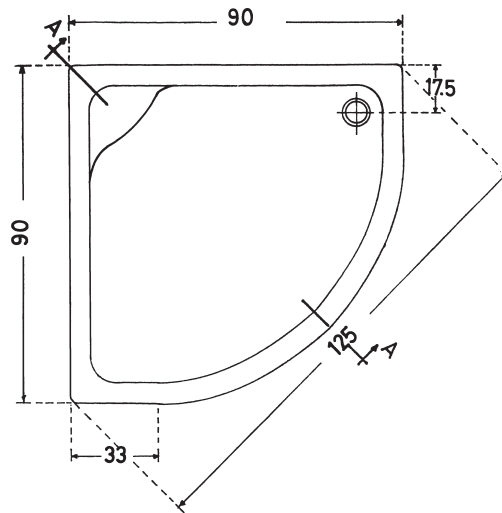

WELS 900 R 550

Rundbrausetasse 900 x 900 x 150
Radius 550

- Ablauföffnung 45 mm
- Ohne Ventil, ohne Schürze, ohne Fußgestell

F2015390-01

137,00

L900 x B900 x T150 mm
Ø 550 mm

L900 x B900 x T150 mm

SIDE

WELS FLACH 900 R 550

Rundbrausetasse 900 x 900 x 60
Radius 550

- Ablauföffnung 90 mm links
- Ohne Ventil, ohne Schürze, ohne Fußgestell

F2015395-01

156,00

L900 x B900 x T60 mm
Ø 550 mm

L900 x B900 x T60 mm

WELS FLACH 1000 R 550

L1000 x B1000 x T50 mm
Ø 550 mm

L1000 x B1000 x T50 mm

Rundbrausetasse 1000 x 1000 x 50
Radius 550

- Ablauföffnung 90 mm
- Ohne Ventil, ohne Schürze, ohne Fußgestell

F2015315-01

269,00

VELDEN 800 R 550

L800 x B800 x T150 mm
Ø 550 mm

F2015495-01

165,00

L900 x B900 x T60 mm

WIEN FLACH 1000

L1000 x B1000 x T60 mm

Fünfeckbrausetasse 1000 x 1000 x 60

- Ablauföffnung 90 mm
- Ohne Ventil, ohne Schürze, ohne Fußgestell
- Einstiegsdiagonale 710 mm