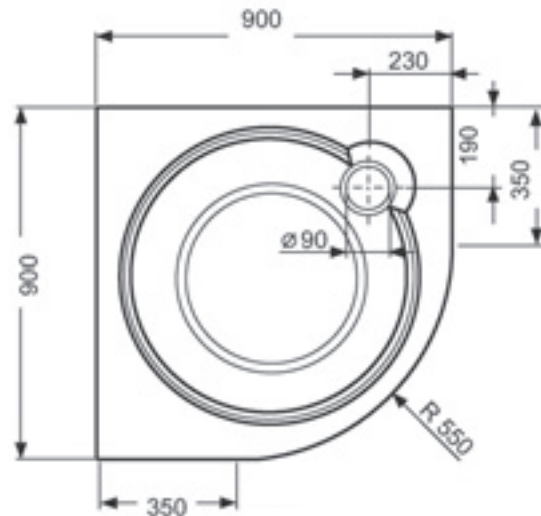

L1000 x B1000 x T50 mm
Ø 550 mm

L1000 x B1000 x T50 mm

Rundbrausetasse 1000 x 1000 x 50
Radius 550

- Ablauföffnung 90 mm
- Ohne Ventil, ohne Schürze, ohne Fußgestell

F2015315-01

269,00

VELDEN 800 R 550

L800 x B800 x T150 mm
Ø 550 mm

L800 x B800 x T150 mm

Rundbrausetasse 800 x 800 x 150
Radius 550

- Ablauföffnung 45 mm
- Ohne Ventil, ohne Schürze, ohne Fußgestell

F2015590-01

137,00

GMUNDEN FLACH 900 R 550

L900 x B900 x T35 mm
Ø 550 mm

L900 x B900 x T35 mm

Rundbrausetasse 900 x 900 x 35
Radius 550

- Ablauföffnung 90 mm
- Ohne Ventil, ohne Schürze, ohne Fußgestell

F8000029

163,00

ISCHL FLACH 900 R 550

L900 x B900 x T75 mm
Ø 550 mm

L900 x B900 x T75 mm

Rundbrausetasse 900 x 900 x 75
Radius 550

- Viertelkreis
- Ablauföffnung 90 mm

F660501-000

241,00

L900 x B900 x T75 mm

Mineralguss

TAHITI M 800/900

L800 x B800 x T30 mm
L900 x B900 x T30 mm

Rundbrausetasse 800 x 800 x 30 / 900 x 900 x 30
Radius 550, weiss, inkl. FüÙe