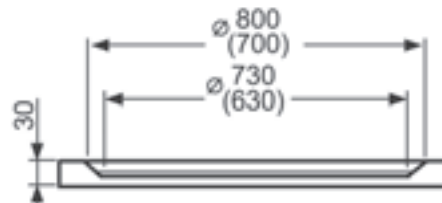

- Viertelkreis
- Ablauföffnung 90 mm

F660501-000

241,00

L900 x B900 x T75 mm

Mineralguss

TAHITI M 800/900

L800 x B800 x T30 mm
L900 x B900 x T30 mm

Rundbrausetasse 800 x 800 x 30 / 900 x 900 x 30
Radius 550, weiss, inkl. FüÙe

- Flach aus gegossenem Marmor
- Ablauföffnung 90 mm

F8000064 (800 x 800 x 30)
F8000065 (900 x 900 x 30)

292,00
305,00

L800 x B800 x T30 mm
L900 x B900 x T30 mm

TAHITI M 1000

L1000 x B1000 x T30 mm

Rundbrausetasse 1000 x 1000 x 30
Radius 550, weiss, inkl. FüÙe

- Flach aus gegossenem Marmor
- Ablauföffnung 90 mm

F8000082

428,00

L1000 x B1000 x T30 mm

WIEN FLACH 900

L900 x B900 x T60 mm

Fünfeckbrausetasse 900 x 900 x 60

- Ablauföffnung 90 mm
- Ohne Ventil, ohne Schürze, ohne Fußgestell
- Einstiegsdiagonale 710 mm

F2015495-01

165,00

L900 x B900 x T60 mm

WIEN FLACH 1000

L1000 x B1000 x T60 mm

Fünfeckbrausetasse 1000 x 1000 x 60

- Ablauföffnung 90 mm
- Ohne Ventil, ohne Schürze, ohne Fußgestell
- Einstiegsdiagonale 710 mm