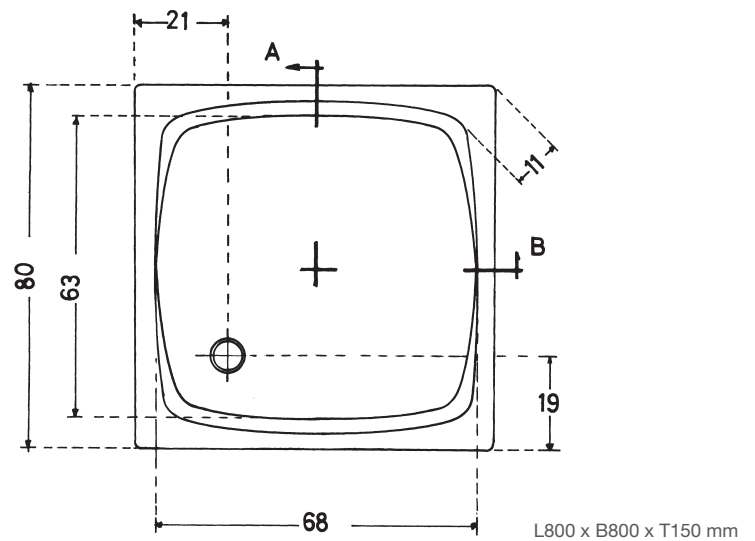

F2015495-01

165,00

L900 x B900 x T60 mm

WIEN FLACH 1000

L1000 x B1000 x T60 mm

Fünfeckbrausetasse 1000 x 1000 x 60

- Ablauföffnung 90 mm
- Ohne Ventil, ohne Schürze, ohne Fußgestell
- Einstiegsdiagonale 710 mm

137,00

L900 x B900 x T150 mm

GRAZ FLACH 900

Eckbrausetasse 900 x 900 x 60

- Ablauföffnung 90 mm
- Ohne Ventil, ohne Schürze, ohne Fußgestell

F2015295-01

156,00

GRAZ FLACH 1000

Eckbrausetasse 1000 x 1000 x 50

- Ablauföffnung 90 mm
- Ohne Ventil, ohne Schürze, ohne Fußgestell

F2015215-01

283,00

Eckbrausetasse 800 x 800 x 150

- Ablauföffnung 45 mm
- Ohne Ventil, ohne Schürze, ohne Fußgestell

F2015280-01

118,00

LINZ 800

Eckbrausetasse 900 x 750 x 150

- Ablauföffnung 45 mm
- Ohne Ventil, ohne Schürze, ohne Fußgestell

F2015690-01

144,00

BADEN 900