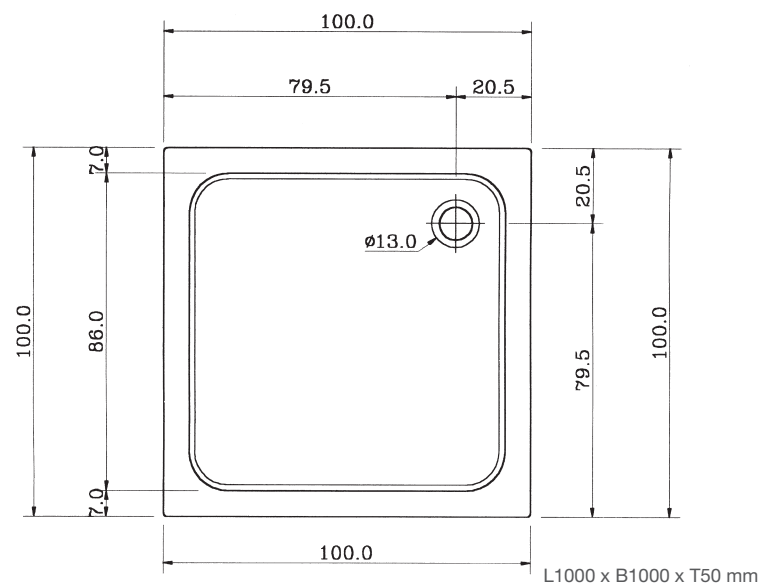

- Flach aus gegossenem Marmor
- Ablauföffnung 90 mm

F8000082

428,00

L1000 x B1000 x T30 mm

WIEN FLACH 900

L900 x B900 x T60 mm

Fünfeckbrausetasse 900 x 900 x 60

- Ablauföffnung 90 mm
- Ohne Ventil, ohne Schürze, ohne Fußgestell
- Einstiegsdiagonale 710 mm

F2015495-01

165,00

L900 x B900 x T60 mm

WIEN FLACH 1000

L1000 x B1000 x T60 mm

Fünfeckbrausetasse 1000 x 1000 x 60

- Ablauföffnung 90 mm
- Ohne Ventil, ohne Schürze, ohne Fußgestell
- Einstiegsdiagonale 710 mm

137,00

L900 x B900 x T150 mm

GRAZ FLACH 900

Eckbrausetasse 900 x 900 x 60

- Ablauföffnung 90 mm
- Ohne Ventil, ohne Schürze, ohne Fußgestell

F2015295-01

156,00

GRAZ FLACH 1000

Eckbrausetasse 1000 x 1000 x 50

- Ablauföffnung 90 mm
- Ohne Ventil, ohne Schürze, ohne Fußgestell

F2015215-01

283,00

Eckbrausetasse 800 x 800 x 150

- Ablauföffnung 45 mm
- Ohne Ventil, ohne Schürze, ohne Fußgestell