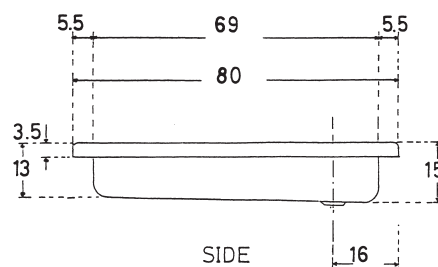

L1000 x B1000 x T50 mm
Ø 550 mm

L1000 x B1000 x T50 mm

Rundbrausetasse 1000 x 1000 x 50
Radius 550

- Ablauföffnung 90 mm
- Ohne Ventil, ohne Schürze, ohne Fußgestell

F2015315-01

269,00

VELDEN 800 R 550

L800 x B800 x T150 mm
Ø 550 mm

L800 x B800 x T150 mm

Rundbrausetasse 800 x 800 x 150
Radius 550

- Ablauföffnung 45 mm
- Ohne Ventil, ohne Schürze, ohne Fußgestell

F2015590-01

137,00

GMUNDEN FLACH 900 R 550

L900 x B900 x T35 mm
Ø 550 mm

L900 x B900 x T35 mm

- Viertelkreis
- Ablauföffnung 90 mm

F660501-000

241,00

L900 x B900 x T75 mm

Mineralguss

TAHITI M 800/900

L800 x B800 x T30 mm
L900 x B900 x T30 mm

Rundbrausetasse 800 x 800 x 30 / 900 x 900 x 30
Radius 550, weiss, inkl. FüÙe

F2015495-01

165,00

L900 x B900 x T60 mm

WIEN FLACH 1000

L1000 x B1000 x T60 mm

Fünfeckbrausetasse 1000 x 1000 x 60

- Ablauföffnung 90 mm
- Ohne Ventil, ohne Schürze, ohne Fußgestell
- Einstiegsdiagonale 710 mm