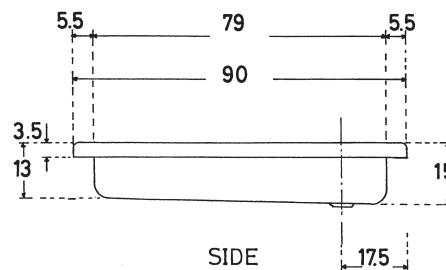

WELS 900 R 550

Rundbrausetasse 900 x 900 x 150
Radius 550

- Ablauföffnung 45 mm
- Ohne Ventil, ohne Schürze, ohne Fußgestell

F2015390-01

137,00

L900 x B900 x T150 mm
Ø 550 mm

L900 x B900 x T150 mm

SIDE

WELS FLACH 900 R 550

Rundbrausetasse 900 x 900 x 60
Radius 550

- Ablauföffnung 90 mm links
- Ohne Ventil, ohne Schürze, ohne Fußgestell

F2015395-01

156,00

L900 x B900 x T60 mm
Ø 550 mm

L900 x B900 x T60 mm

WELS FLACH 1000 R 550

- Flach aus gegossenem Marmor
- Ablauföffnung 90 mm

F8000082

428,00

L1000 x B1000 x T30 mm

WIEN FLACH 900

L900 x B900 x T60 mm

Fünfeckbrausetasse 900 x 900 x 60

- Ablauföffnung 90 mm
- Ohne Ventil, ohne Schürze, ohne Fußgestell
- Einstiegsdiagonale 710 mm

F2015495-01

165,00

L900 x B900 x T60 mm

WIEN FLACH 1000

L1000 x B1000 x T60 mm

Fünfeckbrausetasse 1000 x 1000 x 60

- Ablauföffnung 90 mm
- Ohne Ventil, ohne Schürze, ohne Fußgestell
- Einstiegsdiagonale 710 mm