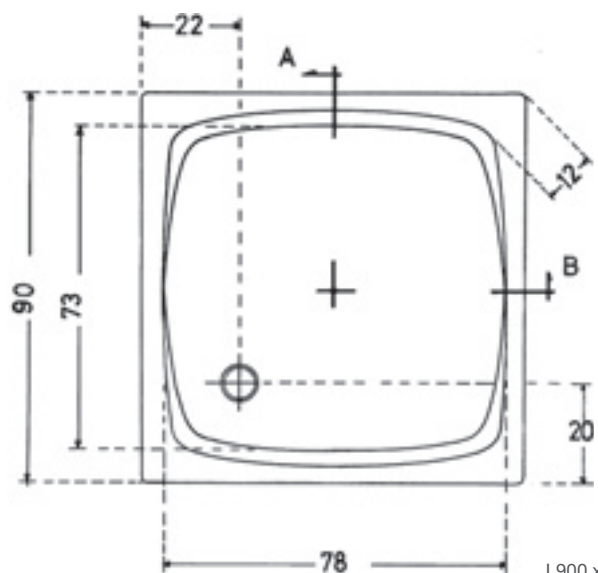

- Flach aus gegossenem Marmor
- Ablauföffnung 90 mm

F8000082

428,00

L1000 x B1000 x T30 mm

WIEN FLACH 900

L900 x B900 x T60 mm

Fünfeckbrausetasse 900 x 900 x 60

- Ablauföffnung 90 mm
- Ohne Ventil, ohne Schürze, ohne Fußgestell
- Einstiegsdiagonale 710 mm

F2015495-01

165,00

L900 x B900 x T60 mm

WIEN FLACH 1000

L1000 x B1000 x T60 mm

Fünfeckbrausetasse 1000 x 1000 x 60

- Ablauföffnung 90 mm
- Ohne Ventil, ohne Schürze, ohne Fußgestell
- Einstiegsdiagonale 710 mm

F2015105-01

266,00

L1000 x B1000 x T60 mm

GRAZ 900

L900 x B900 x T150 mm

Eckbrausetasse 900 x 900 x 150

- Ablauföffnung 45 mm
- Ohne Ventil, ohne Schürze, ohne Fußgestell

F2015290-01

137,00

L900 x B900 x T150 mm

GRAZ FLACH 900

Eckbrausetasse 900 x 900 x 60

- Ablauföffnung 90 mm
- Ohne Ventil, ohne Schürze, ohne Fußgestell

F2015295-01

156,00

GRAZ FLACH 1000