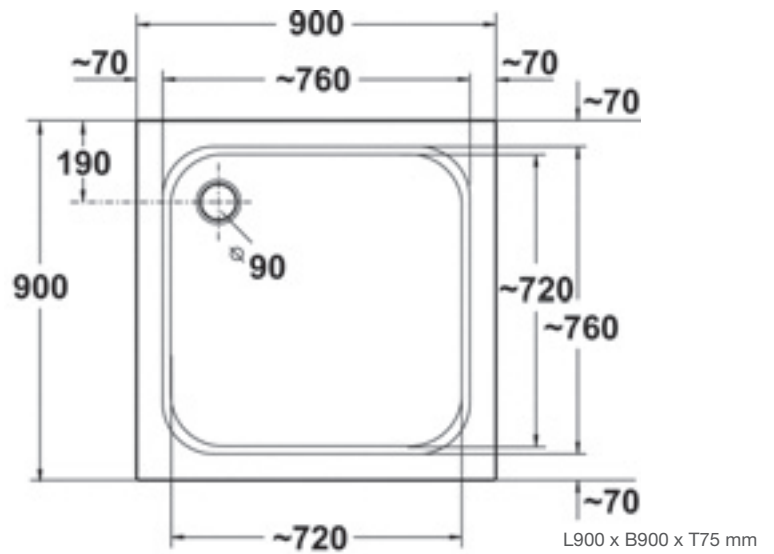

- Flach aus gegossenem Marmor
- Ablauföffnung 90 mm

F8000082

428,00

L1000 x B1000 x T30 mm

WIEN FLACH 900

L900 x B900 x T60 mm

Fünfeckbrausetasse 900 x 900 x 60

- Ablauföffnung 90 mm
- Ohne Ventil, ohne Schürze, ohne Fußgestell
- Einstiegsdiagonale 710 mm

Eckbrausetasse 1000 x 1000 x 50

- Ablauföffnung 90 mm
- Ohne Ventil, ohne Schürze, ohne Fußgestell

F2015215-01

283,00

Eckbrausetasse 800 x 800 x 150

- Ablauföffnung 45 mm
- Ohne Ventil, ohne Schürze, ohne Fußgestell

F2015280-01

118,00

LINZ 800

Eckbrausetasse 900 x 750 x 150

- Ablauföffnung 45 mm
- Ohne Ventil, ohne Schürze, ohne Fußgestell

F2015690-01

144,00

BADEN 900

TULLN FLACH 900

Eckbrausetasse 900 x 900 x 75

- Ablauföffnung 90 mm
- Ohne Ventil, ohne Schürze, ohne Fußgestell

F660301-000

219,00

L900 x B900 x T75 mm

VILLACH FLACH 900

Eckbrausetasse 900 x 900 x 35