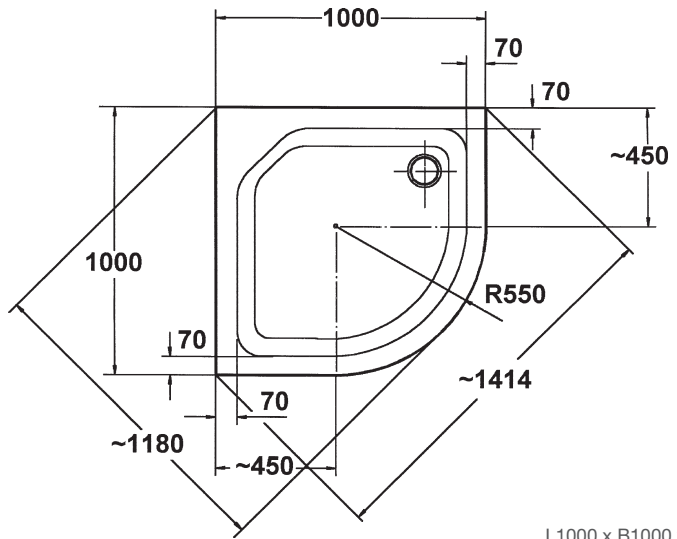

WELS 900 R 550

Rundbrausetasse 900 x 900 x 150
Radius 550

- Ablauföffnung 45 mm
- Ohne Ventil, ohne Schürze, ohne Fußgestell

F2015390-01

137,00

L900 x B900 x T150 mm
Ø 550 mm

L900 x B900 x T150 mm

SIDE

WELS FLACH 900 R 550

Rundbrausetasse 900 x 900 x 60
Radius 550

- Ablauföffnung 90 mm links
- Ohne Ventil, ohne Schürze, ohne Fußgestell

F2015395-01

156,00

L900 x B900 x T60 mm
Ø 550 mm

L900 x B900 x T60 mm

WELS FLACH 1000 R 550

L1000 x B1000 x T50 mm
Ø 550 mm

L1000 x B1000 x T50 mm

Rundbrausetasse 1000 x 1000 x 50
Radius 550

- Ablauföffnung 90 mm
- Ohne Ventil, ohne Schürze, ohne Fußgestell

F2015315-01

269,00

VELDEN 800 R 550

L800 x B800 x T150 mm
Ø 550 mm

L800 x B800 x T150 mm

Rundbrausetasse 800 x 800 x 150
Radius 550

- Ablauföffnung 45 mm
- Ohne Ventil, ohne Schürze, ohne Fußgestell

F2015590-01

137,00

GMUNDEN FLACH 900 R 550

L900 x B900 x T35 mm
Ø 550 mm

L900 x B900 x T35 mm