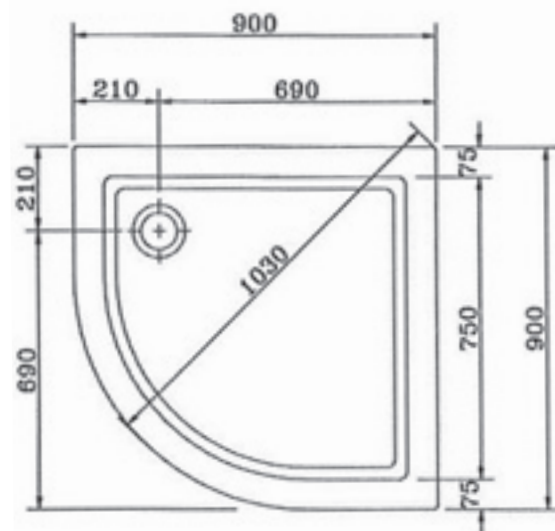

WELS 900 R 550

Rundbrausetasse 900 x 900 x 150
Radius 550

- Ablauföffnung 45 mm
- Ohne Ventil, ohne Schürze, ohne Fußgestell

F2015390-01

137,00

L900 x B900 x T150 mm
Ø 550 mm

L900 x B900 x T150 mm

SIDE

WELS FLACH 900 R 550

Rundbrausetasse 900 x 900 x 60
Radius 550

- Ablauföffnung 90 mm links
- Ohne Ventil, ohne Schürze, ohne Fußgestell

F2015395-01

156,00

L900 x B900 x T60 mm
Ø 550 mm

L900 x B900 x T60 mm

WELS FLACH 1000 R 550

L1000 x B1000 x T50 mm
Ø 550 mm

L1000 x B1000 x T50 mm

Rundbrausetasse 1000 x 1000 x 50
Radius 550

- Ablauföffnung 90 mm
- Ohne Ventil, ohne Schürze, ohne Fußgestell

F2015315-01

269,00

VELDEN 800 R 550

L800 x B800 x T150 mm
Ø 550 mm

L800 x B800 x T150 mm

Rundbrausetasse 800 x 800 x 150
Radius 550

- Ablauföffnung 45 mm
- Ohne Ventil, ohne Schürze, ohne Fußgestell

F2015590-01

137,00

GMUNDEN FLACH 900 R 550

L900 x B900 x T35 mm
Ø 550 mm

L900 x B900 x T35 mm