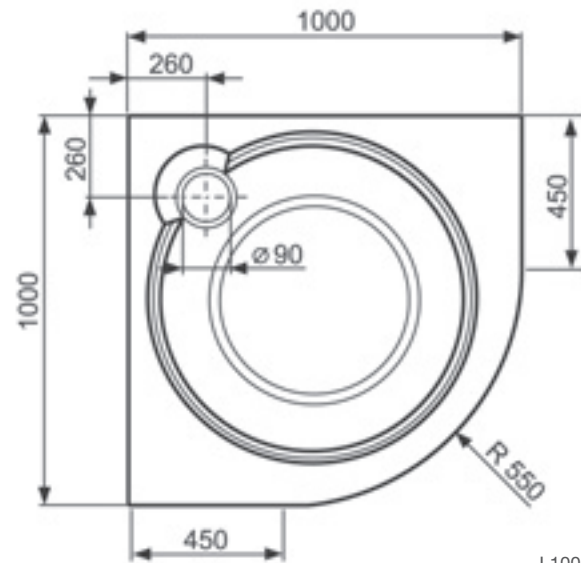

- Viertelkreis
- Ablauföffnung 90 mm

F660501-000

241,00

L900 x B900 x T75 mm

Mineralguss

TAHITI M 800/900

L800 x B800 x T30 mm
L900 x B900 x T30 mm

Rundbrausetasse 800 x 800 x 30 / 900 x 900 x 30
Radius 550, weiss, inkl. FüÙe

- Flach aus gegossenem Marmor
- Ablauföffnung 90 mm

F8000064 (800 x 800 x 30)
F8000065 (900 x 900 x 30)

292,00
305,00

L800 x B800 x T30 mm
L900 x B900 x T30 mm

TAHITI M 1000

L1000 x B1000 x T30 mm

Rundbrausetasse 1000 x 1000 x 30
Radius 550, weiss, inkl. FüÙe

- Flach aus gegossenem Marmor
- Ablauföffnung 90 mm

F8000082

428,00

L1000 x B1000 x T30 mm

WIEN FLACH 900

L900 x B900 x T60 mm

Fünfeckbrausetasse 900 x 900 x 60

- Ablauföffnung 90 mm
- Ohne Ventil, ohne Schürze, ohne Fußgestell
- Einstiegsdiagonale 710 mm

F2015495-01

165,00

L900 x B900 x T60 mm

WIEN FLACH 1000

L1000 x B1000 x T60 mm

Fünfeckbrausetasse 1000 x 1000 x 60

- Ablauföffnung 90 mm
- Ohne Ventil, ohne Schürze, ohne Fußgestell
- Einstiegsdiagonale 710 mm