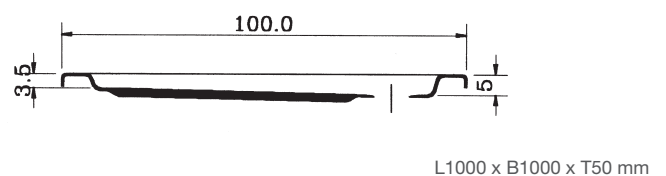

- Flach aus gegossenem Marmor
- Ablauföffnung 90 mm

F8000082

428,00

L1000 x B1000 x T30 mm

WIEN FLACH 900

L900 x B900 x T60 mm

Fünfeckbrausetasse 900 x 900 x 60

- Ablauföffnung 90 mm
- Ohne Ventil, ohne Schürze, ohne Fußgestell
- Einstiegsdiagonale 710 mm

F2015495-01

165,00

L900 x B900 x T60 mm

WIEN FLACH 1000

L1000 x B1000 x T60 mm

Fünfeckbrausetasse 1000 x 1000 x 60

- Ablauföffnung 90 mm
- Ohne Ventil, ohne Schürze, ohne Fußgestell
- Einstiegsdiagonale 710 mm

137,00

L900 x B900 x T150 mm

GRAZ FLACH 900

Eckbrausetasse 900 x 900 x 60

- Ablauföffnung 90 mm
- Ohne Ventil, ohne Schürze, ohne Fußgestell

F2015295-01

156,00

GRAZ FLACH 1000

Eckbrausetasse 1000 x 1000 x 50

- Ablauföffnung 90 mm
- Ohne Ventil, ohne Schürze, ohne Fußgestell

F2015215-01

283,00

Eckbrausetasse 800 x 800 x 150

- Ablauföffnung 45 mm
- Ohne Ventil, ohne Schürze, ohne Fußgestell