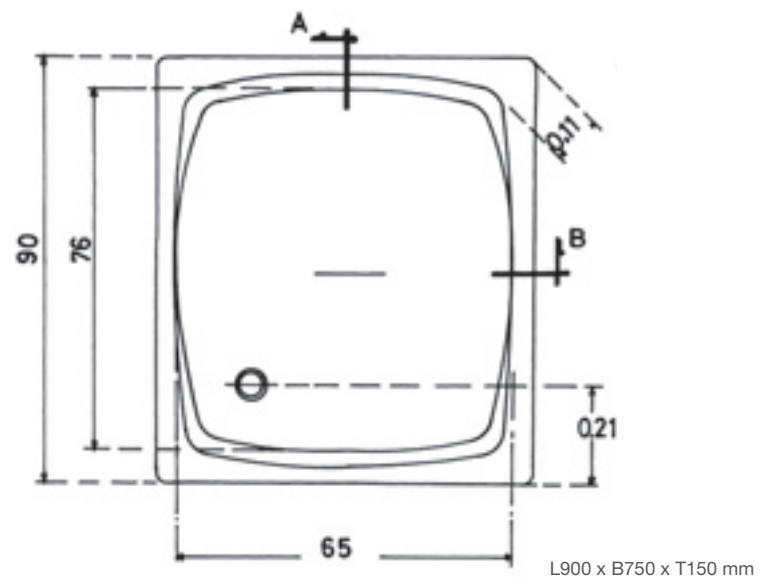

- Flach aus gegossenem Marmor
- Ablauföffnung 90 mm

F8000082

428,00

L1000 x B1000 x T30 mm

WIEN FLACH 900

L900 x B900 x T60 mm

Fünfeckbrausetasse 900 x 900 x 60

- Ablauföffnung 90 mm
- Ohne Ventil, ohne Schürze, ohne Fußgestell
- Einstiegsdiagonale 710 mm

Eckbrausetasse 1000 x 1000 x 50

- Ablauföffnung 90 mm
- Ohne Ventil, ohne Schürze, ohne Fußgestell

F2015215-01

283,00

Eckbrausetasse 800 x 800 x 150

- Ablauföffnung 45 mm
- Ohne Ventil, ohne Schürze, ohne Fußgestell

F2015280-01

118,00

LINZ 800

Eckbrausetasse 900 x 750 x 150

- Ablauföffnung 45 mm
- Ohne Ventil, ohne Schürze, ohne Fußgestell

F2015690-01

144,00

BADEN 900

TULLN FLACH 900

Eckbrausetasse 900 x 900 x 75

- Ablauföffnung 90 mm
- Ohne Ventil, ohne Schürze, ohne Fußgestell

F660301-000

219,00

L900 x B900 x T75 mm

VILLACH FLACH 900

Eckbrausetasse 900 x 900 x 35