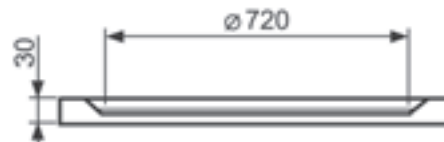

- Flach aus gegossenem Marmor
- Ablauföffnung 90 mm

F8000064 (800 x 800 x 30)
F8000065 (900 x 900 x 30)

292,00
305,00

L800 x B800 x T30 mm
L900 x B900 x T30 mm

TAHITI M 1000

L1000 x B1000 x T30 mm

Rundbrausetasse 1000 x 1000 x 30
Radius 550, weiss, inkl. FüÙe

- Flach aus gegossenem Marmor
- Ablauföffnung 90 mm

F8000082

428,00

L1000 x B1000 x T30 mm

WIEN FLACH 900

L900 x B900 x T60 mm

Fünfeckbrausetasse 900 x 900 x 60

- Ablauföffnung 90 mm
- Ohne Ventil, ohne Schürze, ohne Fußgestell
- Einstiegsdiagonale 710 mm

F2015495-01

165,00

L900 x B900 x T60 mm

WIEN FLACH 1000

L1000 x B1000 x T60 mm

Fünfeckbrausetasse 1000 x 1000 x 60

- Ablauföffnung 90 mm
- Ohne Ventil, ohne Schürze, ohne Fußgestell
- Einstiegsdiagonale 710 mm