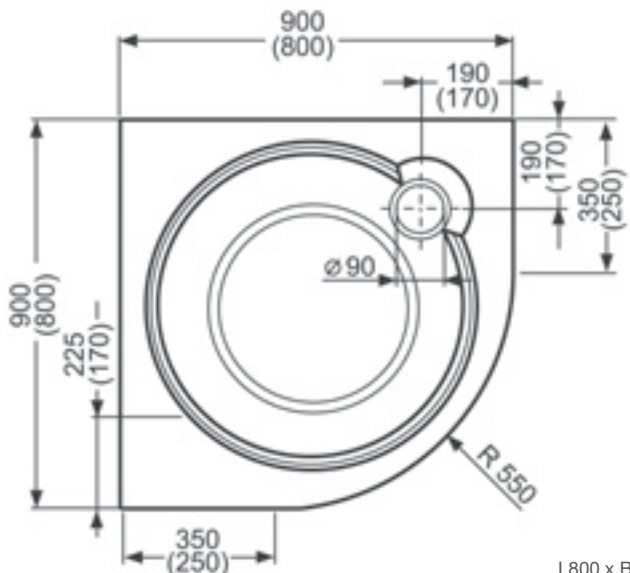

- Viertelkreis
- Ablauföffnung 90 mm

F660501-000

241,00

L900 x B900 x T75 mm

Mineralguss

TAHITI M 800/900

L800 x B800 x T30 mm
L900 x B900 x T30 mm

Rundbrausetasse 800 x 800 x 30 / 900 x 900 x 30
Radius 550, weiss, inkl. FüÙe

- Flach aus gegossenem Marmor
- Ablauföffnung 90 mm

F8000064 (800 x 800 x 30)
F8000065 (900 x 900 x 30)

292,00
305,00

L800 x B800 x T30 mm
L900 x B900 x T30 mm

TAHITI M 1000

L1000 x B1000 x T30 mm

Rundbrausetasse 1000 x 1000 x 30
Radius 550, weiss, inkl. FüÙe

- Flach aus gegossenem Marmor
- Ablauföffnung 90 mm

F8000082

428,00

L1000 x B1000 x T30 mm

WIEN FLACH 900

L900 x B900 x T60 mm

Fünfeckbrausetasse 900 x 900 x 60

- Ablauföffnung 90 mm
- Ohne Ventil, ohne Schürze, ohne Fußgestell
- Einstiegsdiagonale 710 mm

F2015495-01

165,00

L900 x B900 x T60 mm

WIEN FLACH 1000

L1000 x B1000 x T60 mm

Fünfeckbrausetasse 1000 x 1000 x 60

- Ablauföffnung 90 mm
- Ohne Ventil, ohne Schürze, ohne Fußgestell
- Einstiegsdiagonale 710 mm