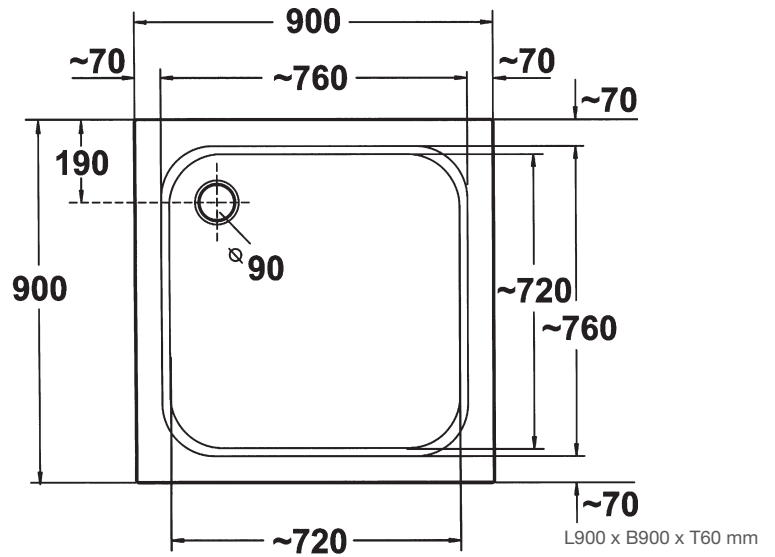

- Flach aus gegossenem Marmor
- Ablauföffnung 90 mm

F8000082

428,00

L1000 x B1000 x T30 mm

WIEN FLACH 900

L900 x B900 x T60 mm

Fünfeckbrausetasse 900 x 900 x 60

- Ablauföffnung 90 mm
- Ohne Ventil, ohne Schürze, ohne Fußgestell
- Einstiegsdiagonale 710 mm

F2015495-01

165,00

L900 x B900 x T60 mm

WIEN FLACH 1000

L1000 x B1000 x T60 mm

Fünfeckbrausetasse 1000 x 1000 x 60

- Ablauföffnung 90 mm
- Ohne Ventil, ohne Schürze, ohne Fußgestell
- Einstiegsdiagonale 710 mm

F2015105-01

266,00

L1000 x B1000 x T60 mm

GRAZ 900

L900 x B900 x T150 mm

Eckbrausetasse 900 x 900 x 150

- Ablauföffnung 45 mm
- Ohne Ventil, ohne Schürze, ohne Fußgestell

F2015290-01

137,00

L900 x B900 x T150 mm

GRAZ FLACH 900

Eckbrausetasse 900 x 900 x 60

- Ablauföffnung 90 mm
- Ohne Ventil, ohne Schürze, ohne Fußgestell

F2015295-01

156,00

GRAZ FLACH 1000