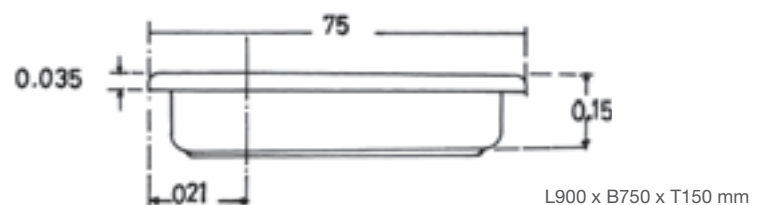

F2015280-01

118,00

LINZ 800

Eckbrausetasse 900 x 750 x 150

- Ablauföffnung 45 mm
- Ohne Ventil, ohne Schürze, ohne Fußgestell

F2015690-01

144,00

BADEN 900

TULLN FLACH 900

Eckbrausetasse 900 x 900 x 75

- Ablauföffnung 90 mm
- Ohne Ventil, ohne Schürze, ohne Fußgestell

F660301-000

219,00

L900 x B900 x T75 mm

VILLACH FLACH 900

Eckbrausetasse 900 x 900 x 35