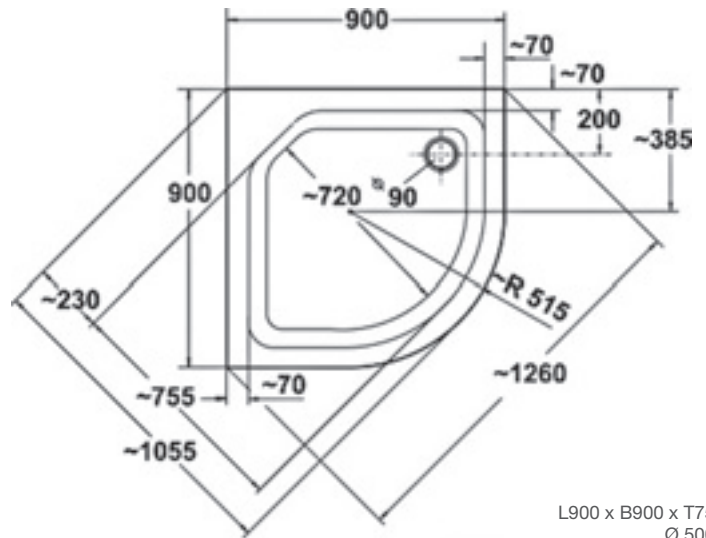

L800 x B800 x T150 mm

Rundbrausetasse 800 x 800 x 150
Radius 550

- Ablauföffnung 45 mm
- Ohne Ventil, ohne Schürze, ohne Fußgestell

F2015590-01

137,00

GMUNDEN FLACH 900 R 550

L900 x B900 x T35 mm
Ø 550 mm

L900 x B900 x T35 mm

Rundbrausetasse 900 x 900 x 35
Radius 550

- Ablauföffnung 90 mm
- Ohne Ventil, ohne Schürze, ohne Fußgestell

F8000029

163,00

ISCHL FLACH 900 R 550

L900 x B900 x T75 mm
Ø 550 mm

L900 x B900 x T75 mm

Rundbrausetasse 900 x 900 x 75
Radius 550

- Ablauföffnung 90 mm
- Ohne Ventil, ohne Schürze, ohne Fußgestell

F2015915-01

165,00

MELK FLACH 900 R 515

L900 x B900 x T75 mm
Ø 500 mm

Rundbrausetasse 900 x 900 x 75
Radius 515 passend zu Rundduschen mit Radius 500

- Viertelkreis
- Ablauföffnung 90 mm

F660501-000

241,00

L900 x B900 x T75 mm

Mineralguss

TAHITI M 800/900

L800 x B800 x T30 mm
L900 x B900 x T30 mm

Rundbrausetasse 800 x 800 x 30 / 900 x 900 x 30
Radius 550, weiss, inkl. FüÙe