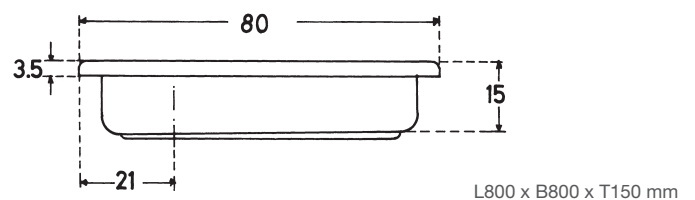

Eckbrausetasse 1000 x 1000 x 50

- Ablauföffnung 90 mm
- Ohne Ventil, ohne Schürze, ohne Fußgestell

F2015215-01

283,00

Eckbrausetasse 800 x 800 x 150

- Ablauföffnung 45 mm
- Ohne Ventil, ohne Schürze, ohne Fußgestell

F2015280-01

118,00

LINZ 800

Eckbrausetasse 900 x 750 x 150

- Ablauföffnung 45 mm
- Ohne Ventil, ohne Schürze, ohne Fußgestell

F2015690-01

144,00

BADEN 900