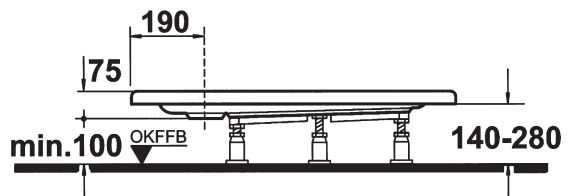

F2015495-01

165,00

L900 x B900 x T60 mm

WIEN FLACH 1000

L1000 x B1000 x T60 mm

Fünfeckbrausetasse 1000 x 1000 x 60

- Ablauföffnung 90 mm
- Ohne Ventil, ohne Schürze, ohne Fußgestell
- Einstiegsdiagonale 710 mm

F2015280-01

118,00

LINZ 800

Eckbrausetasse 900 x 750 x 150

- Ablauföffnung 45 mm
- Ohne Ventil, ohne Schürze, ohne Fußgestell

F2015690-01

144,00

BADEN 900

TULLN FLACH 900

Eckbrausetasse 900 x 900 x 75

- Ablauföffnung 90 mm
- Ohne Ventil, ohne Schürze, ohne Fußgestell

F660301-000

219,00

L900 x B900 x T75 mm

VILLACH FLACH 900

Eckbrausetasse 900 x 900 x 35

- Ablauföffnung 90 mm
- Ohne Ventil, ohne Schürze, ohne Fußgestell

F8000031

163,00

L900 x B900 x T35 mm