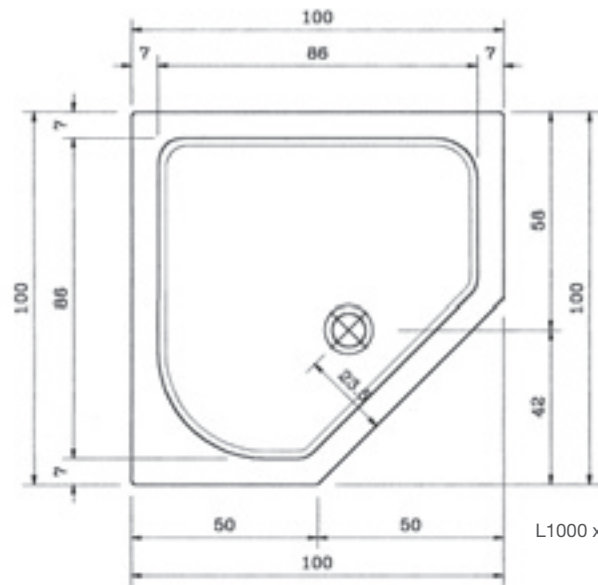

- Flach aus gegossenem Marmor
- Ablauföffnung 90 mm

F8000082

428,00

L1000 x B1000 x T30 mm

WIEN FLACH 900

L900 x B900 x T60 mm

Fünfeckbrausetasse 900 x 900 x 60

- Ablauföffnung 90 mm
- Ohne Ventil, ohne Schürze, ohne Fußgestell
- Einstiegsdiagonale 710 mm

F2015495-01

165,00

L900 x B900 x T60 mm

WIEN FLACH 1000

L1000 x B1000 x T60 mm

Fünfeckbrausetasse 1000 x 1000 x 60

- Ablauföffnung 90 mm
- Ohne Ventil, ohne Schürze, ohne Fußgestell
- Einstiegsdiagonale 710 mm

F2015105-01

266,00

L1000 x B1000 x T60 mm

GRAZ 900

L900 x B900 x T150 mm

Eckbrausetasse 900 x 900 x 150

- Ablauföffnung 45 mm
- Ohne Ventil, ohne Schürze, ohne Fußgestell

F2015290-01

137,00

L900 x B900 x T150 mm

GRAZ FLACH 900

Eckbrausetasse 900 x 900 x 60

- Ablauföffnung 90 mm
- Ohne Ventil, ohne Schürze, ohne Fußgestell

F2015295-01

156,00

GRAZ FLACH 1000