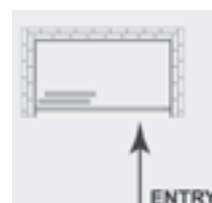

rechts

Preisliste und Ersatzteile
siehe **Seite 028-029**