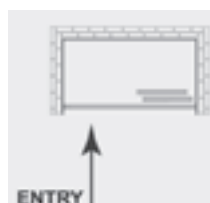

Preisliste und Ersatzteile
siehe **Seite 028**

F40029090-020

200,00

Runddusche 900 / 800

PRIMO

- 6 mm Sicherheitsglas mit Siebdruck
- Magnetbandverschluss
- Nach außen öffnende Schwenktüren
- Mit Handtuchhalter
- Höhe 2100 mm
- Profil Alu satiniert
- Magnetprofile Alu ummantelt
- **Inkl. Brausetasse mit Siphon**

Preisliste und Ersatzteile
siehe **Seite 028**

F4000085 (900x900)

F4000043 (800x800)

507,00

520,00

Wannenaufsatz
mit Schiebesystem

SCOOP

- 3 mm Sicherheitsglas transparent
oder Kunststoffglas
- Höhe 1400 mm
- Profil Alu satiniert oder weiss