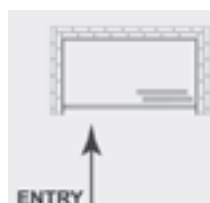

Preisliste und Ersatzteile
siehe **Seite 028**

F4000085 (900x900)

F4000043 (800x800)

507,00

520,00

Wannenaufsatz
mit Schiebesystem

SCOOP

- 3 mm Sicherheitsglas transparent
oder Kunststoffglas
- Höhe 1400 mm
- Profil Alu satiniert oder weiss

links

rechts

Preisliste und Ersatzteile
siehe **Seite 028-029**

Seitenwand
zu Wannenaufsatz

SCOOP

- 3 mm Sicherheitsglas transparent oder Kunststoffglas
- Höhe 1400 mm
- Profil Alu satiniert oder weiss

Preisliste und Ersatzteile
siehe **Seite 028-029**