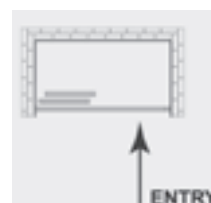

Preisliste und Ersatzteile
siehe **Seite 028**

F4000085 (900x900)

F4000043 (800x800)

507,00

520,00

Wannenaufsatz
mit Schiebesystem

SCOOP

- 3 mm Sicherheitsglas transparent
oder Kunststoffglas
- Höhe 1400 mm
- Profil Alu satiniert oder weiss

links

rechts

Preisliste und Ersatzteile
siehe **Seite 028-029**

Seitenwand
zu Wannenaufsatz

SCOOP

- 3 mm Sicherheitsglas transparent oder Kunststoffglas
- Höhe 1400 mm
- Profil Alu satiniert oder weiss

Preisliste und Ersatzteile
siehe **Seite 028-029**

Wannenklappwand 1220
3-teilig

FOLLOW

- 3 mm Sicherheitsglas transparent oder Kunststoffglas
- Breite 1220 mm
- Höhe 1350 mm
- Profil Alu satiniert oder weiss

Preisliste und Ersatzteile
siehe **Seite 029**