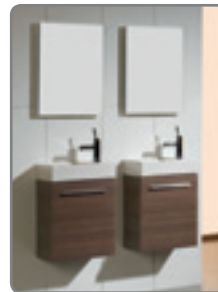

Waschplatz 450 mm
matt-rot

Waschplatz 450 mm
teak

Waschplatz 450 mm
matt-schwarz

Waschplatz 450 mm
kirsche

Waschplatz 450 mm
asche

Waschplatz weiss

MASTERBOX

- Unterschränke mit Soft-Close-Funktion
- Spiegelschrank
- Keramikwaschtisch
- Hochglanz lackiert bzw. beschichtet
- Auch in schwarz erhältlich
- Halogenleuchtboard optional erhältlich