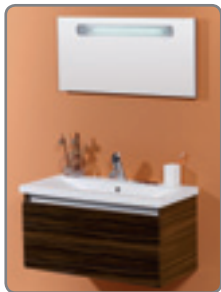

Waschplatz 900 mm
ebenholz