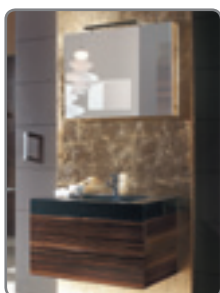

Waschplatz 800 mm ebenholz