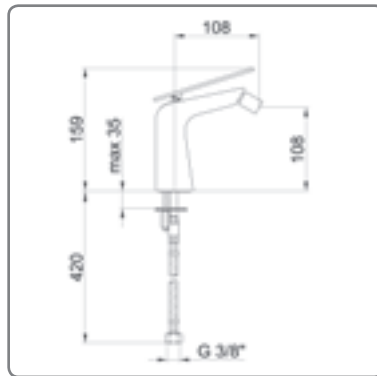

**LOTHO BIDET
EINHANDMISCHER**

- Mit schwarzem Griff
- Ablaufgarnitur Push open

F840101-563 chrom (auf Bestellung)

298,00