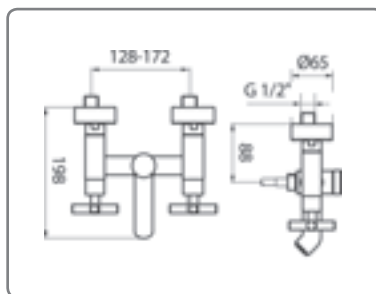

F58955-010 chrom

140,00

OPUS BRAUSE-EINHANDMISCHER

- S-Anschlüsse 3/4“x1/2“ mit Wandrosetten
- Brauseanschluss 1/2“

F58970-010 chrom

129,00

EINHANDMISCHER OPUS

Mit Griff aus Vollmetall und Keramikkartusche.

OPUS STAND-SPÜLTISCH-EINHANDMISCHER

- Schwenkbarem Gussauslauf mit 260 mm Ausladung
- Soft-Perlstrahldüse 1/2"
- Flexible Anschlussschläuche 3/8"

F58920-010 chrom

127,00

EINHANDMISCHER CRIO

Mit Griff aus Vollmetall und Keramikoberteilen.

CRIO WASCHTISCHARMATUR

- Mit Zugstangen-Ablaufgarnitur 5/4"
- Flexible Anschlussschläuche 3/8"
- Soft-Perlstrahldüse 1/2"
- Gesamthöhe 285 mm

F700301-010 chrom

190,00

CRIO WANNENFÜLL- UND BRAUSE-ARMATUR

- Automatische Umstellung Brause/Wanne
- Wannenauslauf mit 198 mm Ausladung
- Soft-Perlstrahldüse 1/2" / Brauseanschluss 1/2"
- S-Anschlüsse 3/4"x1/2" mit Wandrosette