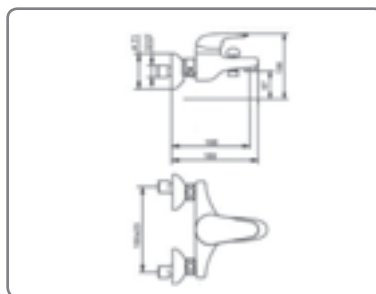

132,00

EINHANDMISCHER OPUS

Mit Griff aus Vollmetall und Keramikkartusche.

OPUS WASCHTISCH-EINHANDMISCHER

- Zugstangen-Ablaufgarnitur 5/4“
- Flexible Anschlusschläuche 3/8“
- Soft-Perlstrahldüse 1/2“

F58910-010 chrom

124,00

OPUS WANNENFÜLL- UND BRAUSE-EINHANDMISCHER

- Autom. Umstellung Brause/Wanne
- Brauseanschluss 1/2“ / Soft-Perlstrahldüse 1/2“
- Wannenauslauf mit Ausladung 195 mm
- S-Anschlüsse 3/4“x1/2“ mit Wandrosetten