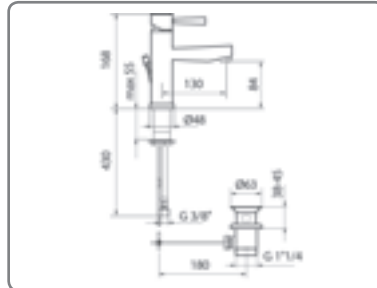

- Mit schwarzem Griff

F870102-563 chrom (auf Bestellung)

250,00

Mit Griff aus Vollmetall und Keramikkartusche.

CONIC WASCHTISCH-EINHANDMISCHER

- Höhe 168 mm
- Zugstangen-Ablaufgarnitur 5/4"
- Flexible Anschlussschläuche 3/8"
- Soft-Perlstrahldüse 1/2"