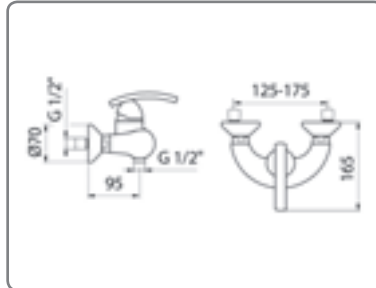

Mit Griff aus Vollmetall und Keramikkartusche.

MORBIDO WASCHTISCH-EINHANDMISCHER

- Höhe 159 mm
- Zugstangen-Ablaufgarnitur 5/4"
- Flexible Anschlussschläuche 3/8"
- Soft-Perlstrahldüse 1/2"

F832801-010 chrom

150,00

MORBIDO WANNENFÜLL- UND BRAUSE-EINHANDMISCHER

- Autom. Umstellung Brause/Wanne
- Wannenauslauf mit 185 mm Ausladung
- Brauseanschluss 1/2"
- Soft-Perlstrahldüse 1/2"
- S-Anschlüsse 3/4"x1/2" mit Wandrosetten

F852802-010 chrom

157,00

EINHANDMISCHER MORBIDO

Mit Griff aus Vollmetall und Keramikkartusche.

MORBIDO BRAUSE-EINHANDMISCHER

- S-Anschlüsse 1/2“x1/2“ mit Wandrosetten
- Brauseanschluss 1/2“

F872802-010 chrom