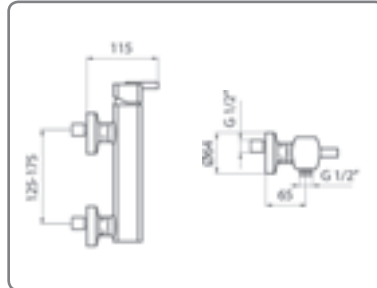

EINHANDMISCHER AZETA

Mit Griff aus Vollmetall und Keramikkartusche.

AZETA BRAUSE-EINHANDMISCHER

- S-Anschlüsse 3/4"x1/2"
- Brauseanschluss 1/2"

F870102-010 chrom

166,00