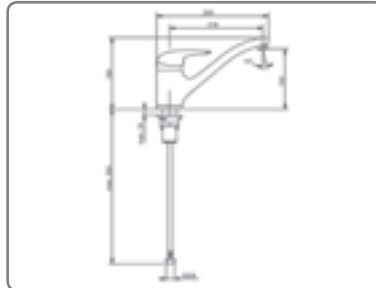

124,00

OPUS WANNENFÜLL- UND BRAUSE-EINHANDMISCHER

- Autom. Umstellung Brause/Wanne
- Brauseanschluss 1/2“ / Soft-Perlstrahldüse 1/2“
- Wannenauslauf mit Ausladung 195 mm
- S-Anschlüsse 3/4“x1/2“ mit Wandrosetten

F58955-010 chrom

140,00

OPUS BRAUSE-EINHANDMISCHER

- S-Anschlüsse 3/4“x1/2“ mit Wandrosetten
- Brauseanschluss 1/2“

F58970-010 chrom

129,00

EINHANDMISCHER OPUS

Mit Griff aus Vollmetall und Keramikkartusche.

OPUS STAND-SPÜLTISCH-EINHANDMISCHER

- Schwenkbarem Gussauslauf mit 260 mm Ausladung
- Soft-Perlstrahldüse 1/2"
- Flexible Anschlussschläuche 3/8"

F58920-010 chrom

127,00

EINHANDMISCHER CRIO

Mit Griff aus Vollmetall und Keramikoberteilen.