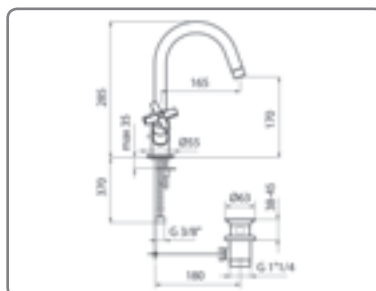

F58955-010 chrom

140,00

OPUS BRAUSE-EINHANDMISCHER

- S-Anschlüsse 3/4“x1/2“ mit Wandrosetten
- Brauseanschluss 1/2“

F58970-010 chrom

129,00

EINHANDMISCHER OPUS

Mit Griff aus Vollmetall und Keramikkartusche.

OPUS STAND-SPÜLTISCH-EINHANDMISCHER

- Schwenkbarem Gussauslauf mit 260 mm Ausladung
- Soft-Perlstrahldüse 1/2"
- Flexible Anschlussschläuche 3/8"

F58920-010 chrom

127,00

EINHANDMISCHER CRIO

Mit Griff aus Vollmetall und Keramikoberteilen.

CRIO WASCHTISCHARMATUR

- Mit Zugstangen-Ablaufgarnitur 5/4"
- Flexible Anschlussschläuche 3/8"
- Soft-Perlstrahldüse 1/2"
- Gesamthöhe 285 mm

F700301-010 chrom

190,00

CRIO WANNENFÜLL- UND BRAUSE-ARMATUR

- Automatische Umstellung Brause/Wanne
- Wannenauslauf mit 198 mm Ausladung
- Soft-Perlstrahldüse 1/2" / Brauseanschluss 1/2"
- S-Anschlüsse 3/4"x1/2" mit Wandrosette