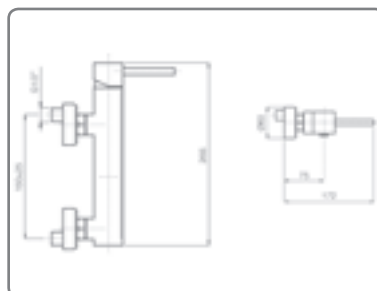

F850102-010 chrom (auf Bestellung)

230,00

EINHANDMISCHER QUADRUS

Mit Griff aus Vollmetall und Keramikkartusche.

QUADRUS WASCHTISCH-EINHANDMISCHER

- Mit Zugstangen-Ablaufgarnitur
- Flexible Anschlusschläuche 3/8"
- Soft-Perlstrahldüse 24x1
- Gesamthöhe 168 mm
- Kerox Kartusche mit Durchfluss- und Temperaturbegrenzer

F40200-010 chrom

153,00

QUADRUS BRAUSE-EINHANDMISCHER

- S-Anschlüsse 3/4"x1/2"
- Brauseanschluss 1/2"
- Kerox Kartusche mit Durchfluss- und Temperaturbegrenzer

F40400-010 chrom

149,00

EINHANDMISCHER QUADRUS