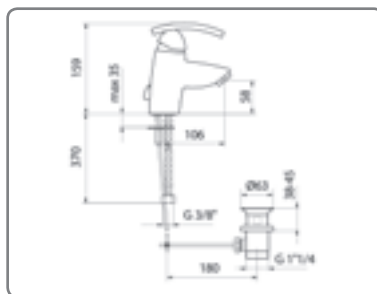

Mit Griff aus Vollmetall und Keramikkartusche.

QUADRUS WANNENFÜLL- UND BRAUSE-EINHANDMISCHER

- Autom. Umstellung Brause/Wanne
- Wannenauslauf mit 172 mm Ausladung
- S-Anschlüsse 3/4"x1/2", Soft-Perlstrahl. 28x1
- Brauseanschluss 1/2"
- Kerox Kartusche mit Durchfluss- und Temperaturbegrenzer

F40100-010 chrom

198,00

QUADRUS BRAUSESET

bestehend aus:

- Handbrause
- Wandhalter
- Brauseschlauch

F45401-010 chrom

37,80

EINHANDMISCHER MORBIDO

Mit Griff aus Vollmetall und Keramikkartusche.

MORBIDO WASCHTISCH-EINHANDMISCHER

- Höhe 159 mm
- Zugstangen-Ablaufgarnitur 5/4"
- Flexible Anschlussschläuche 3/8"
- Soft-Perlstrahldüse 1/2"

F832801-010 chrom