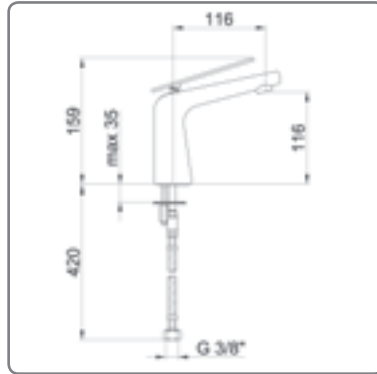

EINHANDMISCHER LOTHO

**LOTHO WASCHTISCH
EINHANDMISCHER**

- Mit schwarzem Griff
- Ablaufgarnitur Push open

F830101-563 chrom (auf Bestellung)

298,00