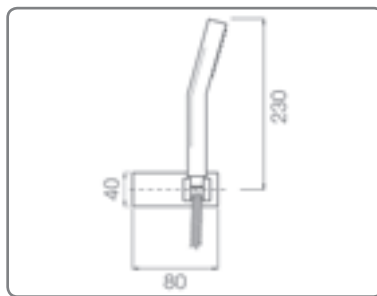

QUADRUS BRAUSESET

bestehend aus:

- Handbrause
- Wandhalter
- Brauseschlauch

F45401-010 chrom

37,80

EINHANDMISCHER MORBIDO

Mit Griff aus Vollmetall und Keramikkartusche.