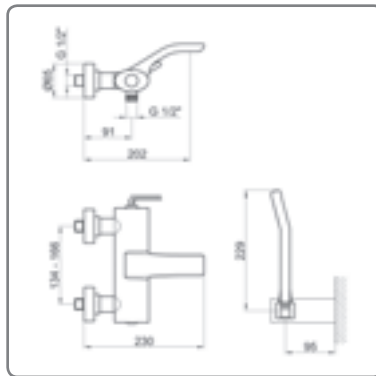

WOLO WASCHTISCH

- Ablaufgarnitur Push open
- Anschlussschläuche 3/8" flexibel

F0830101-010 chrom (auf Bestellung)

278,00

WOLO WANNENFÜLL- UND BRAUSE-EINHANDMISCHER

- Inkl. Brausegarnitur
- Keramikkartusche
- S-Anschlüsse 3/4" x 1/2"

F0850101-010 chrom (auf Bestellung)

392,00

WOLO BRAUSE-EINHANDMISCHER

- Keramikkartusche
- S-Anschlüsse 3/4" x 1/2"

F0870102-010 chrom (auf Bestellung)

288,00

WOLO BRAUSE-THERMOSTAT-SET

- Inkl. Gleitstange, Kopfbrause und Garnitur