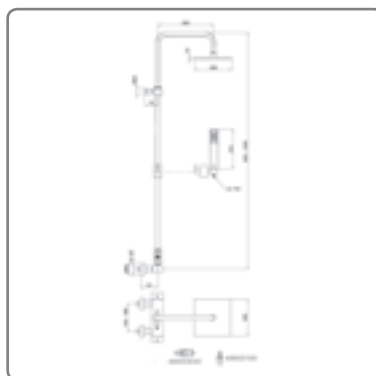

F0850101-010 chrom (auf Bestellung)

392,00

WOLO BRAUSE-EINHANDMISCHER

- Keramikkartusche
- S-Anschlüsse 3/4" x 1/2"

F0870102-010 chrom (auf Bestellung)

288,00

WOLO BRAUSE-THERMOSTAT-SET

- Inkl. Gleitstange, Kopfbrause und Garnitur