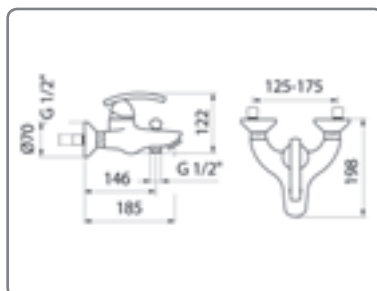

Mit Griff aus Vollmetall und Keramikkartusche.

MORBIDO WASCHTISCH-EINHANDMISCHER

- Höhe 159 mm
- Zugstangen-Ablaufgarnitur 5/4"
- Flexible Anschlussschläuche 3/8"
- Soft-Perlstrahldüse 1/2"

F832801-010 chrom

150,00

MORBIDO WANNENFÜLL- UND BRAUSE-EINHANDMISCHER

- Autom. Umstellung Brause/Wanne
- Wannenauslauf mit 185 mm Ausladung
- Brauseanschluss 1/2"
- Soft-Perlstrahldüse 1/2"
- S-Anschlüsse 3/4"x1/2" mit Wandrosetten