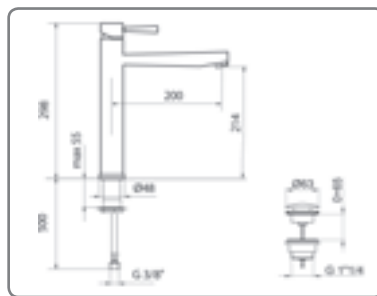

CONIC WASCHTISCH-EINHANDMISCHER MIT VERLÄNGERUNG

- Höhe 298 mm
- Zugstangen-Ablaufgarnitur 5/4"
- Flexible Anschlussschläuche 3/8" (700 mm)
- Soft-Perlstrahldüse 1/2"

F831803-010 chrom

189,00