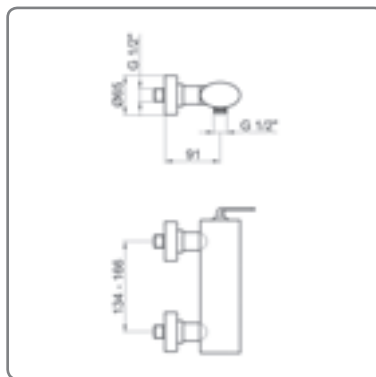

F0850101-010 chrom (auf Bestellung)

392,00

WOLO BRAUSE-EINHANDMISCHER

- Keramikkartusche
- S-Anschlüsse 3/4" x 1/2"

F0870102-010 chrom (auf Bestellung)

288,00

WOLO BRAUSE-THERMOSTAT-SET

- Inkl. Gleitstange, Kopfbrause und Garnitur