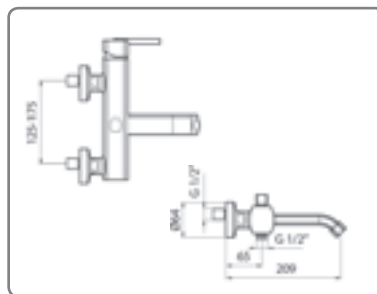

- Inkl. Sichtteil
- Automatische Zugknopfumstellung Wanne/Brause

F861801-010 chrom

192,00

EINHANDMISCHER AZETA

Mit Griff aus Vollmetall und Keramikkartusche.

**AZETA WASCHTISCH-EINHANDMISCHER**

- Mit Zugstangen-Ablaufgarnitur 5/4"
- Flexible Anschlusschläuche 3/8"
- Soft-Perlstrahldüse 1/2"
- Gesamthöhe 170 mm

F830101-010 chrom

195,00

EINHANDMISCHER AZETA

Mit Griff aus Vollmetall und Keramikkartusche.

AZETA BRAUSE-EINHANDMISCHER

- S-Anschlüsse 3/4"x1/2"
- Brauseanschluss 1/2"

F870102-010 chrom

166,00

AZETA WANNENFÜLL- UND BRAUSE-EINHANDMISCHER

- Automatische Umstellung Brause/Wanne
- Wannenauslauf mit 209 mm Ausladung
- Soft-Perlstrahldüse 1/2"
- S-Anschlüsse 3/4"x1/2" mit Wandrosette
- Brauseanschluss 1/2"