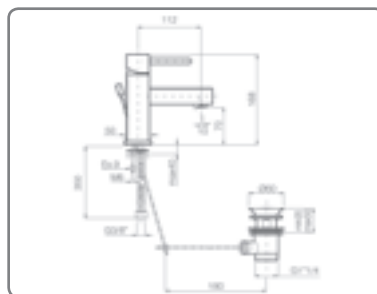

AZETA WANNENFÜLL- UND BRAUSE-EINHANDMISCHER

- Automatische Umstellung Brause/Wanne
- Wannenauslauf mit 209 mm Ausladung
- Soft-Perlstrahldüse 1/2"
- S-Anschlüsse 3/4"x1/2" mit Wandrosette
- Brauseanschluss 1/2"

F850102-010 chrom (auf Bestellung)

230,00

EINHANDMISCHER QUADRUS

Mit Griff aus Vollmetall und Keramikkartusche.

QUADRUS WASCHTISCH-EINHANDMISCHER

- Mit Zugstangen-Ablaufgarnitur
- Flexible Anschlusschläuche 3/8"
- Soft-Perlstrahldüse 24x1
- Gesamthöhe 168 mm
- Kerox Kartusche mit Durchfluss- und Temperaturbegrenzer