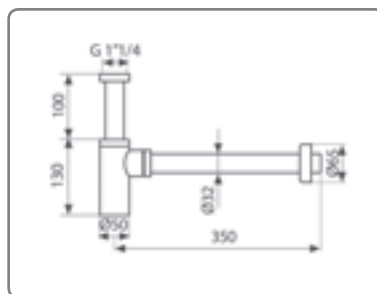

CONIC SIPHON

F002015-010 chrom (auf Bestellung)

65,00