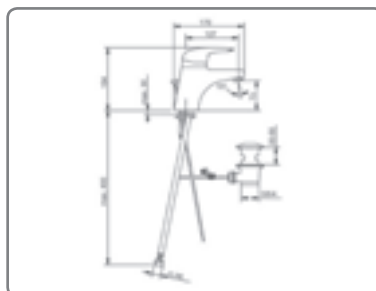

EINHANDMISCHER OPUS

Mit Griff aus Vollmetall und Keramikkartusche.

OPUS WASCHTISCH-EINHANDMISCHER

- Zugstangen-Ablaufgarnitur 5/4“
- Flexible Anschlusschläuche 3/8“
- Soft-Perlstrahldüse 1/2“

F58910-010 chrom

124,00