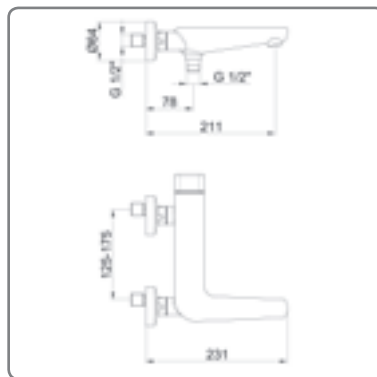

**LOTHO WANNENFÜLL- UND
BRAUSE-EINHANDMISCHER**

- Mit schwarzem Griff

F850102-563 chrom (auf Bestellung)

323,00