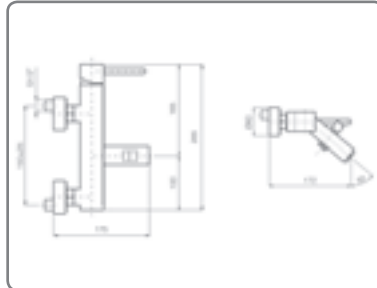

EINHANDMISCHER QUADRUS

Mit Griff aus Vollmetall und Keramikkartusche.

QUADRUS WANNENFÜLL- UND BRAUSE-EINHANDMISCHER

- Autom. Umstellung Brause/Wanne
- Wannenauslauf mit 172 mm Ausladung
- S-Anschlüsse 3/4"x1/2", Soft-Perlstrahl. 28x1
- Brauseanschluss 1/2"
- Kerox Kartusche mit Durchfluss- und Temperaturbegrenzer

F40100-010 chrom

198,00