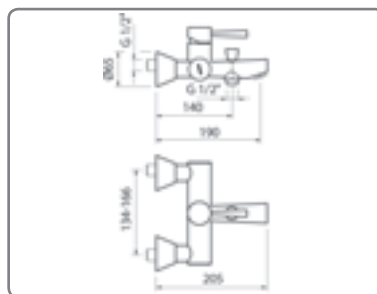

F831803-010 chrom

189,00

CONIC BRAUSE-EINHANDMISCHER

- S-Anschlüsse 3/4"x1/2" mit Wandrosetten
- Brauseanschluss 1/2"

F871802-010 chrom

175,00

F871802-012 chrom-matt

217,00

CONIC WANNENFÜLL- UND BRAUSE-EINHANDMISCHER

- Wannenauslauf mit Ausladung 205 mm
- Automatische Umstellung Brause/Wanne
- Brauseanschluss 1/2", Soft-Perlstrahldüse 1/2"
- S-Anschlüsse 3/4"x1/2" mit Wandrosetten