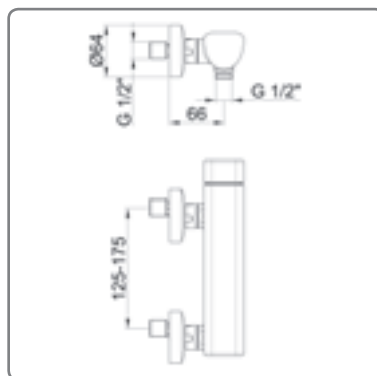

**LOTHO BRAUSE
EINHANDMISCHER**

- Mit schwarzem Griff

F870102-563 chrom (auf Bestellung)

250,00