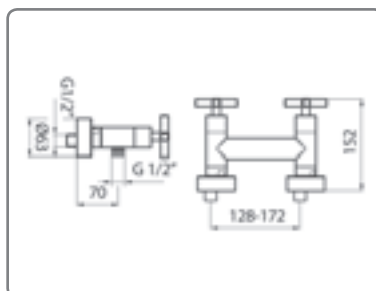

CRIO BRAUSEARMATUR

- S-Anschlüsse 3/4"x1/2"
- Brauseanschluss 1/2"

F760102-010 chrom

165,00