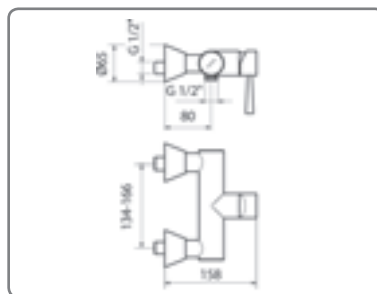

CONIC BRAUSE-EINHANDMISCHER

- S-Anschlüsse 3/4"x1/2" mit Wandrosetten
- Brauseanschluss 1/2"

F871802-010 chrom

175,00

F871802-012 chrom-matt

217,00