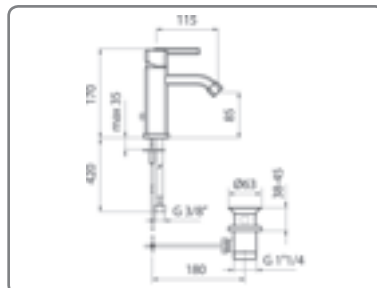

- Inkl. Sichtteil
- Automatische Zugknopfumstellung Wanne/Brause

F861801-010 chrom

192,00

EINHANDMISCHER AZETA

Mit Griff aus Vollmetall und Keramikkartusche.

**AZETA WASCHTISCH-EINHANDMISCHER**

- Mit Zugstangen-Ablaufgarnitur 5/4"
- Flexible Anschlusschläuche 3/8"
- Soft-Perlstrahldüse 1/2"
- Gesamthöhe 170 mm