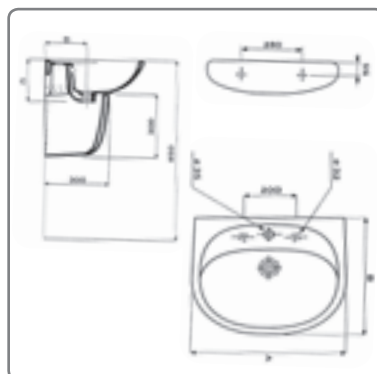

F98764430 chrom

11,30

BRAUSEPROGRAMM

SEIFENSCHALE

- Ovalförmig in Acryl

F98764440

2,65

WHIZZY

Qualitäts-Keramik von Ceravid
Serie WHIZZY

WHIZZY HANDWASCHBECKEN
460 MM

- Ohne Armatur

F25246-000 weiss

58,20

WHIZZY WASCHTISCH
550 MM / 600 MM

- Ohne Armatur

F25255-000 weiss - 550 mm