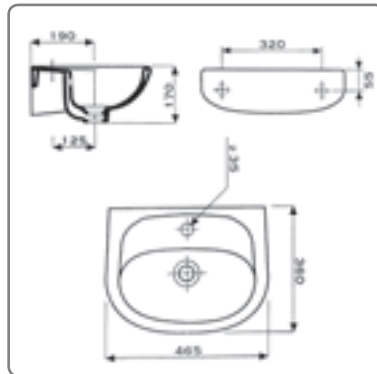

F98764430 chrom

11,30

BRAUSEPROGRAMM

SEIFENSCHALE

- Ovalförmig in Acryl

F98764440

2,65

WHIZZY

Qualitäts-Keramik von Ceravid
Serie WHIZZY

WHIZZY HANDWASCHBECKEN
460 MM

- Ohne Armatur

F25246-000 weiss

58,20

WHIZZY WASCHTISCH
550 MM / 600 MM

- Ohne Armatur

F25255-000 weiss - 550 mm