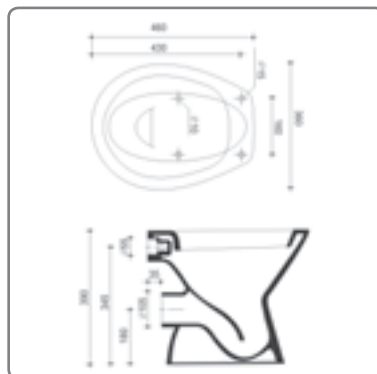

**SOLO WC-STAND-TIEFSPÜLER
ABGANG AUSSEN WAAGRECHT**

■ T460xB360xH390 mm

F631111-000 weiss - Abgang waagrecht

28,60