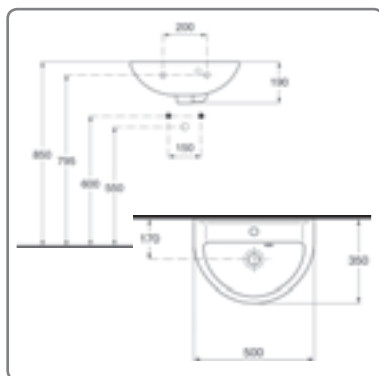

EUROVIT

Qualitäts-Keramik von Ideal Standard
Serie EUROVIT

EUROVIT HANDWASCHBECKEN
500 MM

- Ohne Armatur

F2001 weiss **43,60**