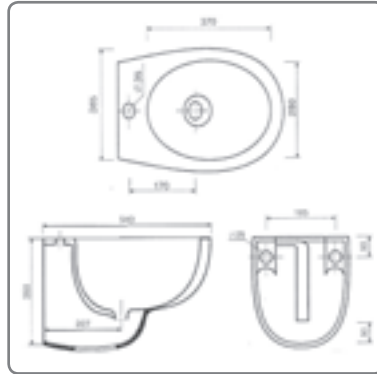

F631511-000 weiss - Abgang waagrecht **96,20**

**SOLO WC-KOMBINATION
STAND-TIEFSPÜLER
ABGANG INNEN SENKRECHT**

■ T650xB5360xH790 mm

F631510-000 weiss - Abgang innen senkrecht **93,20**

SOLO

Serie SOLO
Gemischte Qualität (1 und 1B Sortierung)!