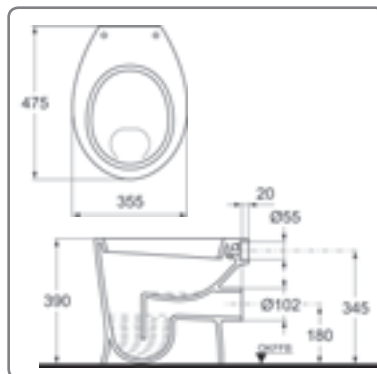

EUROVIT FLACHSPÜL-WC
ABGANG WAAGRECHT

- Ohne WC-Deckel

F3106 weiss - Abgang waagrecht

66,80