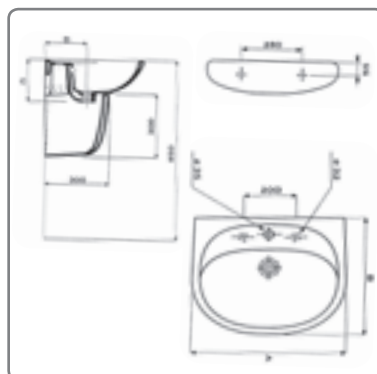

WHIZZY WASCHTISCH
550 MM / 600 MM

- Ohne Armatur

F25255-000 weiss - 550 mm

F25260-000 weiss - 600 mm

66,60

60,50