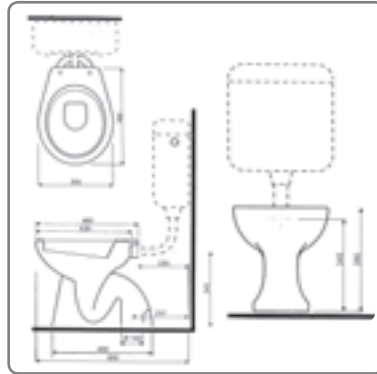

WHIZZY

Qualitäts-Keramik von Ceravid
Serie WHIZZY

**WHIZZY STAND-WC TIEFSPÜLER
ABGANG SENKRECHT**

- Ohne WC-Deckel

F25011-000 weiss - Abgang senkrecht

77,40