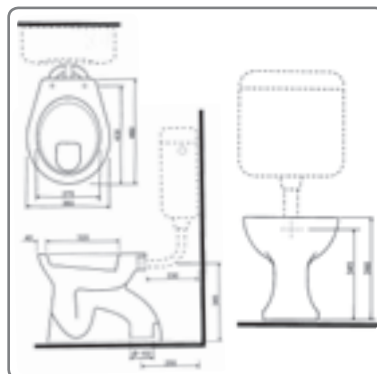

- Ohne Armatur

F25246-000 weiss

58,20

WHIZZY WASCHTISCH
550 MM / 600 MM

- Ohne Armatur

F25255-000 weiss - 550 mm

F25260-000 weiss - 600 mm

66,60

- Ohne WC-Deckel

F25020-000 weiss - Abgang waagrecht

76,20

**WHIZZY STAND-WC FLACHSPÜLER
ABGANG SENKRECHT**

- Ohne WC-Deckel

F25021-000 weiss - Abgang senkrecht

84,30

**WHIZZY SPÜLKASTEN
+ INNENGARNITUR**