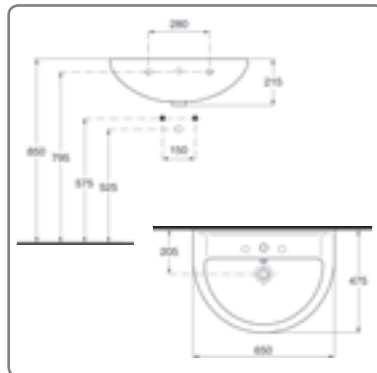

Qualitäts-Keramik von Ideal Standard
Serie EUROVIT

EUROVIT WASCHTISCH
600 MM

- Ohne Armatur

F1440 weiss

45,10

EUROVIT WASCHTISCH
650 MM

- Ohne Armatur

F1340 weiss