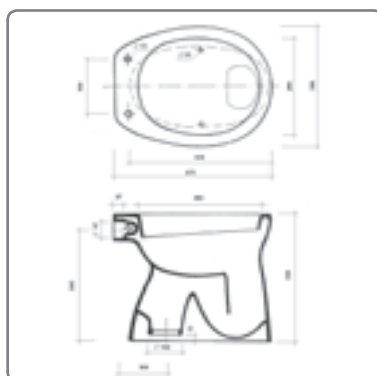

■ T460xB360xH390 mm

F631110-000 weiss - Abgang senkrecht

28,00

SOLO

Serie SOLO
Gemischte Qualität (1 und 1B Sortierung)!

**SOLO WC-STAND-FLACHSPÜLER
ABGANG AUSSEN WAAGRECHT**

■ T470xB355xH390 mm

F631116-000 weiss - Abgang waagrecht **31,20**