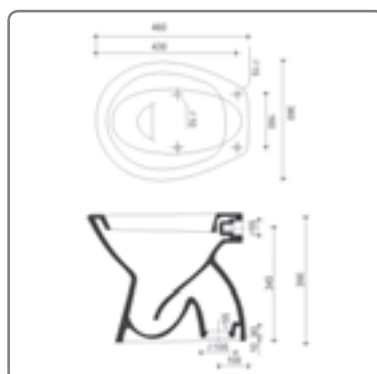

■ T565xB360xH360 mm

F631122-000 weiss

41,10

**SOLO WC-STAND-TIEFSPÜLER
ABGANG AUSSEN WAAGRECHT**

■ T460xB360xH390 mm

F631111-000 weiss - Abgang waagrecht

28,60

**SOLO WC-STAND-TIEFSPÜLER
ABGANG INNEN SENKRECHT**