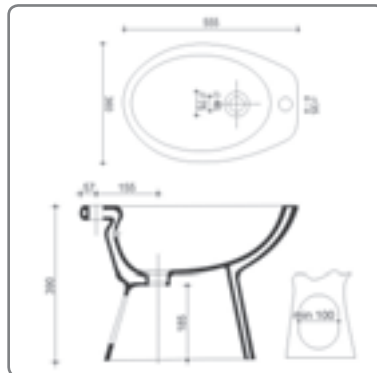

SOLO STAND-BIDET

F63118-000 weiss

32,80