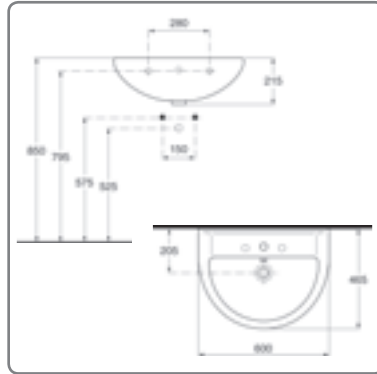

Qualitäts-Keramik von Ideal Standard
Serie EUROVIT

EUROVIT WASCHTISCH
600 MM

- Ohne Armatur

F1440 weiss

45,10

EUROVIT WASCHTISCH
650 MM

- Ohne Armatur

F1340 weiss