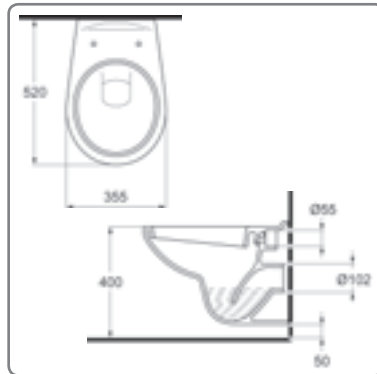

EUROVIT

Qualitäts-Keramik von Ideal Standard
Serie EUROVIT

EUROVIT HÄNGE TIEFSPÜL-WC

- Ohne WC-Deckel

F3906 weiss

87,10