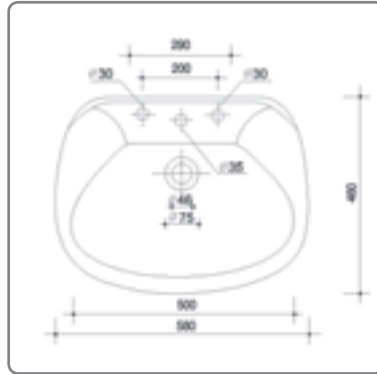

SOLO

Serie SOLO
Gemischte Qualität (1 und 1B Sortierung)!

**SOLO WASCHTISCH
580 MM**

■ T460xB580xH210 mm

F631101-000 weiss

21,30