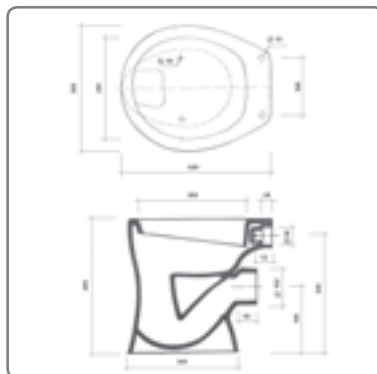

SOLO

Serie SOLO
Gemischte Qualität (1 und 1B Sortierung)!

**SOLO WC-STAND-FLACHSPÜLER
ABGANG AUSSEN WAAGRECHT**

■ T470xB355xH390 mm

F631116-000 weiss - Abgang waagrecht **31,20**