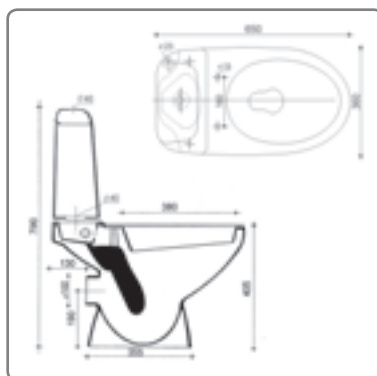

■ T565xB360xH360 mm

F631122-000 weiss

41,10

**SOLO WC-STAND-TIEFSPÜLER
ABGANG AUSSEN WAAGRECHT**

■ T460xB360xH390 mm

F631111-000 weiss - Abgang waagrecht

28,60

**SOLO WC-STAND-TIEFSPÜLER
ABGANG INNEN SENKRECHT**

■ T460xB360xH390 mm

F631110-000 weiss - Abgang senkrecht

28,00

SOLO

Serie SOLO
Gemischte Qualität (1 und 1B Sortierung)!

**SOLO WC-STAND-FLACHSPÜLER
ABGANG AUSSEN WAAGRECHT**

■ T470xB355xH390 mm

F631116-000 weiss - Abgang waagrecht **31,20**

**SOLO WC-STAND-FLACHSPÜLER
ABGANG INNEN SENKRECHT**

■ T475xB360xH390 mm

F631117-000 weiss - Abgang innen senkrecht **31,20**

**SOLO WC-KOMBINATION
STAND-TIEFSPÜLER
ABGANG AUSSEN WAAGRECHT**

■ T650xB360xH790 mm