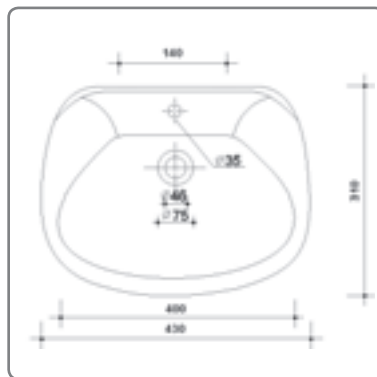

Serie SOLO
Gemischte Qualität (1 und 1B Sortierung)!

SOLO HANDWASCHBECKEN
430 MM

- T310xB430xH165 mm

F631103-000 weiss

17,50

SOLO EINBAUBECKEN
430 MM

- T435xB430xH160 mm

F631663-000 weiss