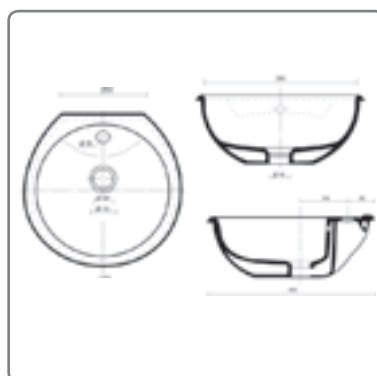

Serie SOLO
Gemischte Qualität (1 und 1B Sortierung)!

SOLO HANDWASCHBECKEN
430 MM

- T310xB430xH165 mm

F631103-000 weiss

17,50

SOLO EINBAUBECKEN
430 MM

- T435xB430xH160 mm

F631663-000 weiss