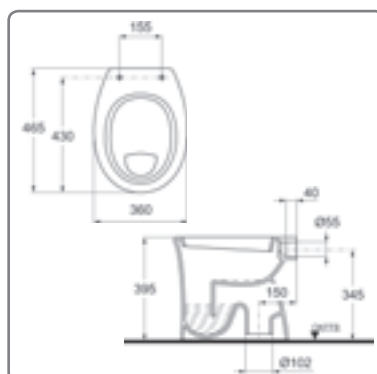

EUROVIT FLACHSPÜL-WC
ABGANG SENKRECHT

- Ohne WC-Deckel

F3131 weiss - Abgang senkrecht

69,70