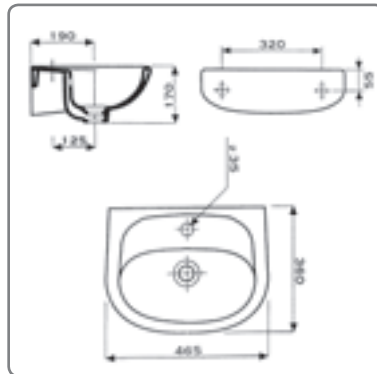

BRAUSEPROGRAMM

SEIFENSCHALE

- Ovalförmig in Acryl

F98764440

2,65

WHIZZY

Qualitäts-Keramik von Ceravid
Serie WHIZZY

WHIZZY HANDWASCHBECKEN
460 MM