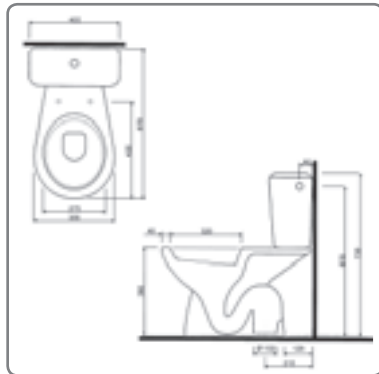

WHIZZY

Qualitäts-Keramik von Ceravid
Serie WHIZZY

WHIZZY WC-KOMBINATION
TIEFSPÜLER - ABGANG SENKRECHT

- Ohne Spülkasten
- Ohne WC-Deckel

F25031-000 weiss - Abgang senkrecht **117,50**