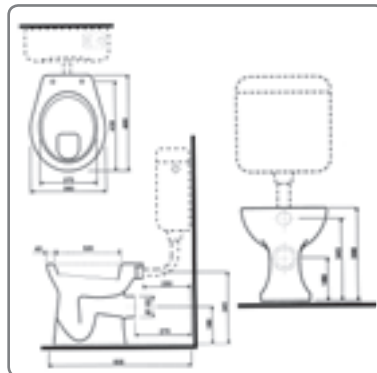

**WHIZZY STAND-WC FLACHSPÜLER
ABGANG WAAGRECHT**

- Ohne WC-Deckel

F25020-000 weiss - Abgang waagrecht

76,20