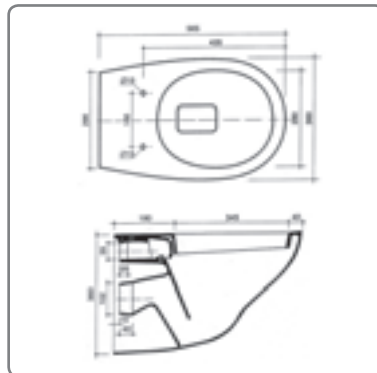

24,80

SOLO

Serie SOLO
Gemischte Qualität (1 und 1B Sortierung)!

**SOLO WASCHTISCH
580 MM**

■ T460xB580xH210 mm

F631101-000 weiss

21,30

SOLO WC-WAND-TIEFSPÜLER