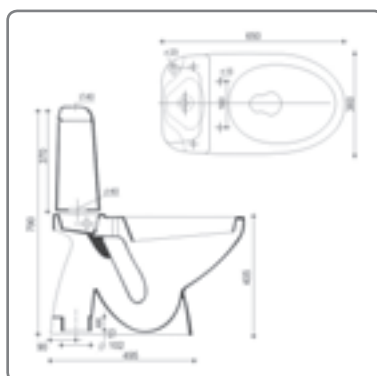

**SOLO WC-STAND-FLACHSPÜLER
ABGANG INNEN SENKRECHT**

■ T475xB360xH390 mm

F631117-000 weiss - Abgang innen senkrecht **31,20**

**SOLO WC-KOMBINATION
STAND-TIEFSPÜLER
ABGANG AUSSEN WAAGRECHT**

■ T650xB360xH790 mm

F631511-000 weiss - Abgang waagrecht **96,20**

**SOLO WC-KOMBINATION
STAND-TIEFSPÜLER
ABGANG INNEN SENKRECHT**

■ T650xB5360xH790 mm

F631510-000 weiss - Abgang innen senkrecht **93,20**

SOLO

Serie SOLO
Gemischte Qualität (1 und 1B Sortierung)!