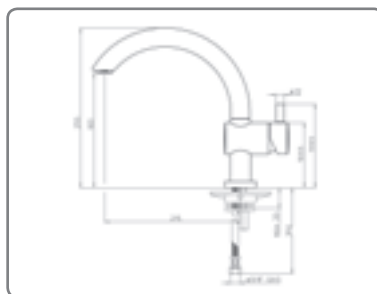

INDIK 117 STAND-SPÜLTISCH-EINHANDMISCHER

- Gesamthöhe 220 mm
- Verstellbarer Auslauf
- Herausziehbare Brause (2 Strahlarten), automatischer Umsteller
- Soft-Perlstrahldüse 1/2", flexible Anschlusschläuche 3/8"
- Einfaches Schnellmontagesystem, Ausladung 220 mm

F11702-010 chrom

287,00

INDIK 117/8 STAND-SPÜLTISCH-EINHANDMISCHER

- Gesamthöhe 192 mm
- Verstellbarer Auslauf
- Herausziehbare Brause (1 Strahlart)
- Soft-Perlstrahldüse 1/2", flexible Anschlusschläuche 3/8"
- Einfaches Schnellmontagesystem, Ausladung 210 mm

F11782-010 chrom

287,00

PAZIFIK 513 STAND-SPÜLTISCH-EINHANDMISCHER

- Gesamthöhe 255 mm
- Verstellbarer Auslauf
- Soft-Perlstrahldüse 1/2" (M24x1), flexible Anschlusschläuche 3/8"
- Einfaches Schnellmontagesystem, Ausladung 215 mm

F51304-010 chrom

212,00

BILLY 45300 STAND-SPÜLTISCH-EINHANDMISCHER

- Gesamthöhe 460 mm
- Verstellbarer Auslauf
- Herausziehbare Brause (2 Strahlarten), automatischer Umsteller
- Soft-Perlstrahldüse 1/2", flexible Anschlusschläuche 3/8"
- Einfaches Schnellmontagesystem, Ausladung 168 mm