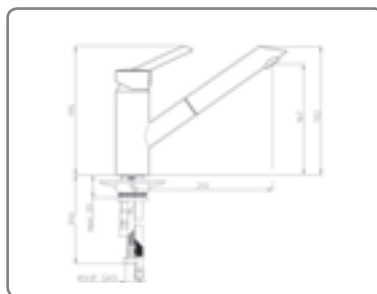

INDIK 117 STAND-SPÜLTISCH-EINHANDMISCHER

- Gesamthöhe 220 mm
- Verstellbarer Auslauf
- Herausziehbare Brause (2 Strahlarten), automatischer Umsteller
- Soft-Perlstrahldüse 1/2", flexible Anschlusschläuche 3/8"
- Einfaches Schnellmontagesystem, Ausladung 220 mm

F11702-010 chrom

287,00

INDIK 117/8 STAND-SPÜLTISCH-EINHANDMISCHER

- Gesamthöhe 192 mm
- Verstellbarer Auslauf
- Herausziehbare Brause (1 Strahlart)
- Soft-Perlstrahldüse 1/2", flexible Anschlusschläuche 3/8"
- Einfaches Schnellmontagesystem, Ausladung 210 mm

F11782-010 chrom

287,00

PAZIFIK 513 STAND-SPÜLTISCH-EINHANDMISCHER

- Gesamthöhe 255 mm
- Verstellbarer Auslauf
- Soft-Perlstrahldüse 1/2" (M24x1), flexible Anschlusschläuche 3/8"
- Einfaches Schnellmontagesystem, Ausladung 215 mm