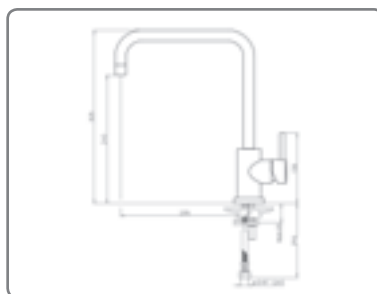

F11702-010 chrom

287,00

INDIK 117/8 STAND-SPÜLTISCH-EINHANDMISCHER

- Gesamthöhe 192 mm
- Verstellbarer Auslauf
- Herausziehbare Brause (1 Strahlart)
- Soft-Perlstrahldüse 1/2", flexible Anschlusschläuche 3/8"
- Einfaches Schnellmontagesystem, Ausladung 210 mm

F11782-010 chrom

287,00

PAZIFIK 513 STAND-SPÜLTISCH-EINHANDMISCHER

- Gesamthöhe 255 mm
- Verstellbarer Auslauf
- Soft-Perlstrahldüse 1/2" (M24x1), flexible Anschlusschläuche 3/8"
- Einfaches Schnellmontagesystem, Ausladung 215 mm

F51304-010 chrom

212,00

BILLY 45300 STAND-SPÜLTISCH-EINHANDMISCHER

- Gesamthöhe 460 mm
- Verstellbarer Auslauf
- Herausziehbare Brause (2 Strahlarten), automatischer Umsteller
- Soft-Perlstrahldüse 1/2", flexible Anschlusschläuche 3/8"
- Einfaches Schnellmontagesystem, Ausladung 168 mm

F45300-010 chrom

267,00

IKARUS 134 STAND-SPÜLTISCH-EINHANDMISCHER

- Gesamthöhe 325 mm
- Verstellbarer Auslauf
- Soft-Perlstrahldüse 1/2", flexible Anschlusschläuche 3/8"
- Einfaches Schnellmontagesystem, Ausladung 235 mm