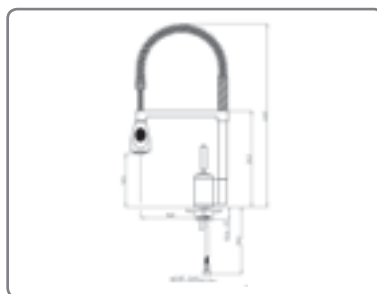

F11702-010 chrom

287,00

INDIK 117/8 STAND-SPÜLTISCH-EINHANDMISCHER

- Gesamthöhe 192 mm
- Verstellbarer Auslauf
- Herausziehbare Brause (1 Strahlart)
- Soft-Perlstrahldüse 1/2", flexible Anschlusschläuche 3/8"
- Einfaches Schnellmontagesystem, Ausladung 210 mm

F11782-010 chrom

287,00

PAZIFIK 513 STAND-SPÜLTISCH-EINHANDMISCHER

- Gesamthöhe 255 mm
- Verstellbarer Auslauf
- Soft-Perlstrahldüse 1/2" (M24x1), flexible Anschlusschläuche 3/8"
- Einfaches Schnellmontagesystem, Ausladung 215 mm

F51304-010 chrom

212,00

BILLY 45300 STAND-SPÜLTISCH-EINHANDMISCHER

- Gesamthöhe 460 mm
- Verstellbarer Auslauf
- Herausziehbare Brause (2 Strahlarten), automatischer Umsteller
- Soft-Perlstrahldüse 1/2", flexible Anschlusschläuche 3/8"
- Einfaches Schnellmontagesystem, Ausladung 168 mm

F45300-010 chrom

267,00

IKARUS 134 STAND-SPÜLTISCH-EINHANDMISCHER

- Gesamthöhe 325 mm
- Verstellbarer Auslauf
- Soft-Perlstrahldüse 1/2", flexible Anschlusschläuche 3/8"
- Einfaches Schnellmontagesystem, Ausladung 235 mm