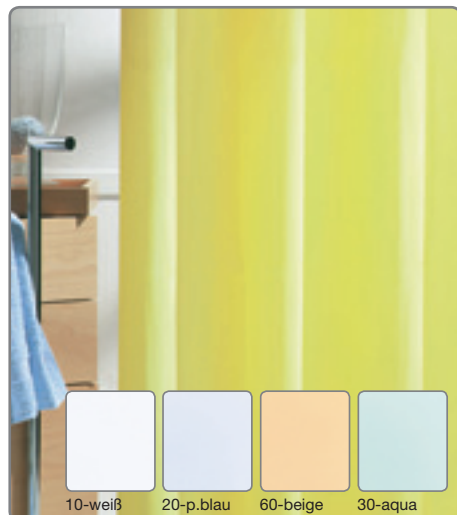

PRISMA VINYL-DUSCHVORHANG

■ 1800x2000 mm

F2111813-00 klar

11,00

VINYL-DUSCHVORHÄNGE

Aus 100% PVC-Folie, wasserdicht, pflegeleicht,
oberer Rand und Ösen verstärkt

GRANADA 700 VINYL-DUSCHVORHANG

- 1200x2000 mm
 - F2170011-10 weiss 6,80
 - F2170011-20 pastellblau 6,80
- 1800x2000 mm
 - F2170013-10 weiss 7,70
 - F2170013-60 beige 7,70
 - F2170013-20 pastellblau 7,70
 - F2170013-30 aqua 7,70